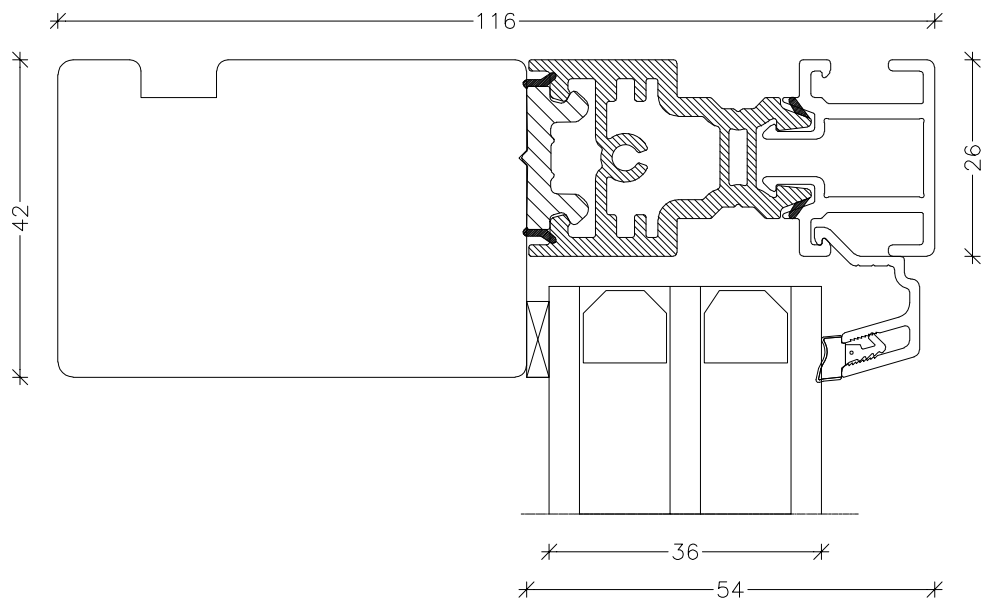

EMNE: TAE 3-lags
Snit vandret post, rammer

TEGN.NR.: L4-3L-TAES

SIGN.: KBK

DATO: 02-02-2021

REV.NR.: 2

MÅL.: 1:1

Unik  **Funkis**
Vinduer & Døre

Livøvej 10 · 8800 Viborg · Tlf.: 86621888
www.unikfunkis.dk · info@unikfunkis.dk