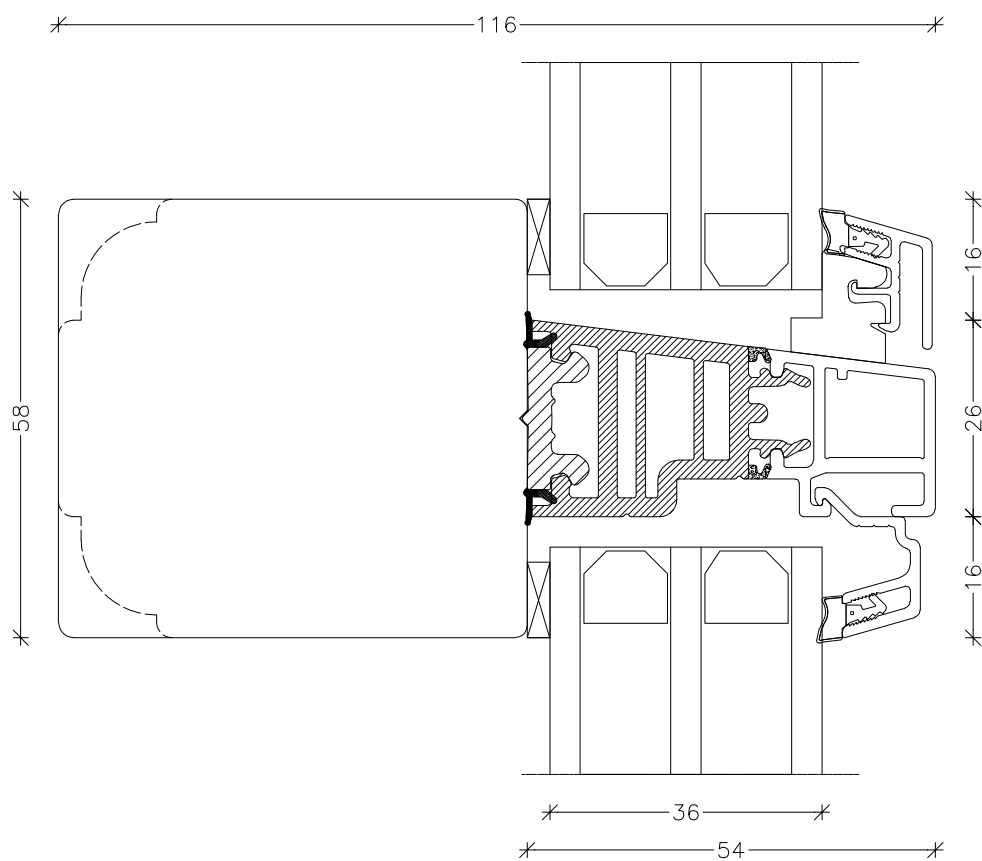

EMNE: Træ/alu EnergiPlus
Snit overkarm, fast

TEGN.NR.: L6-3L-TAP

SIGN.: FA

DATO: 03-06-2021

REV.NR.: 3

MÅL.: 1:1

Unik  **Funkis**
Vinduer & Døre

Livøvej 10 · 8800 Viborg · Tlf.: 86621888
www.unikfunkis.dk · info@unikfunkis.dk