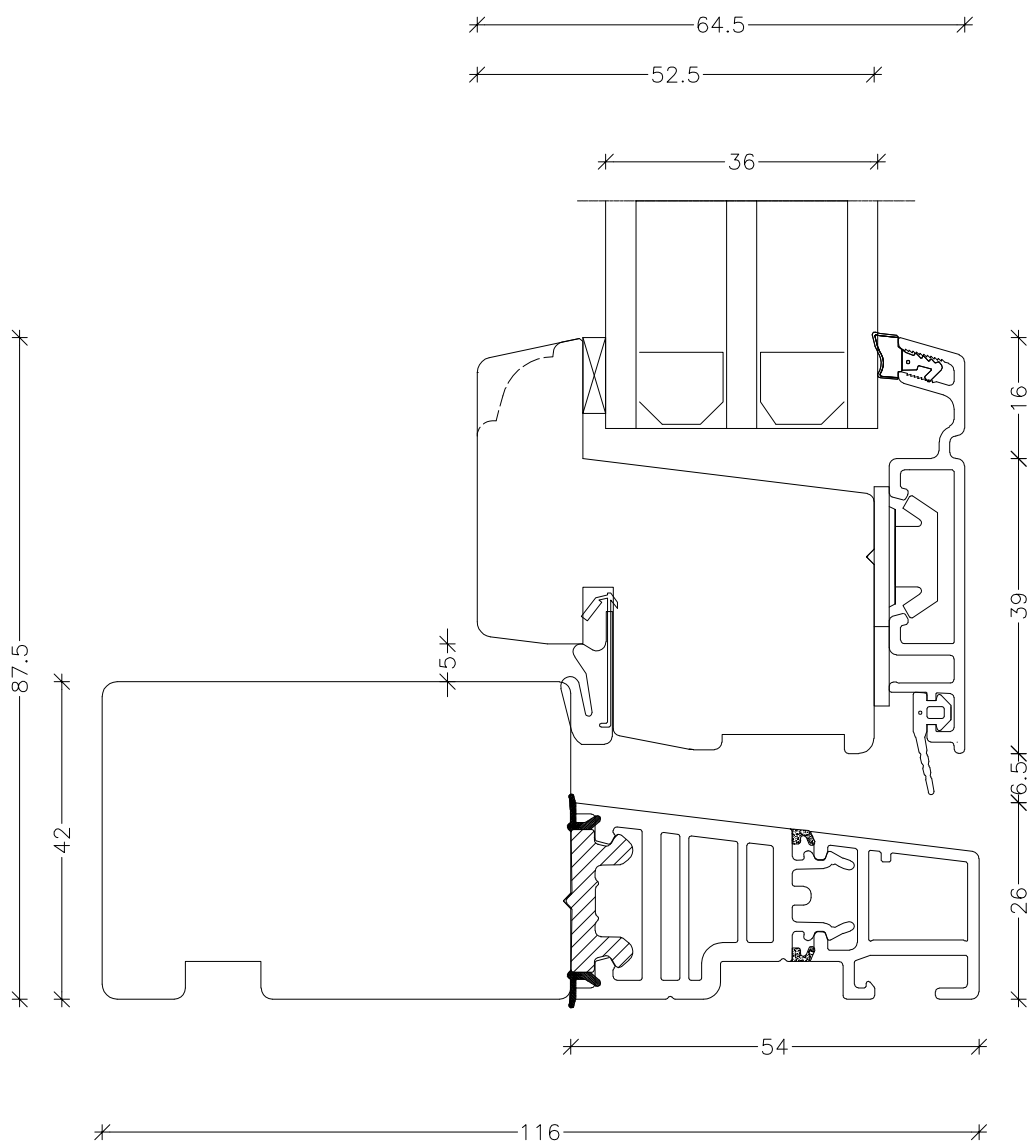

EMNE: TAE 3-lags
Snit vandret post, fast & ramme

TEGN.NR.: L8-3L-TAES

SIGN.: KBK

DATO: 05-02-2021

REV.NR.: 2

MÅL.: 1:1

Unik  **Funkis**
Vinduer & Døre

Livøvej 10 · 8800 Viborg · Tlf.: 86621888
www.unikfunkis.dk · info@unikfunkis.dk