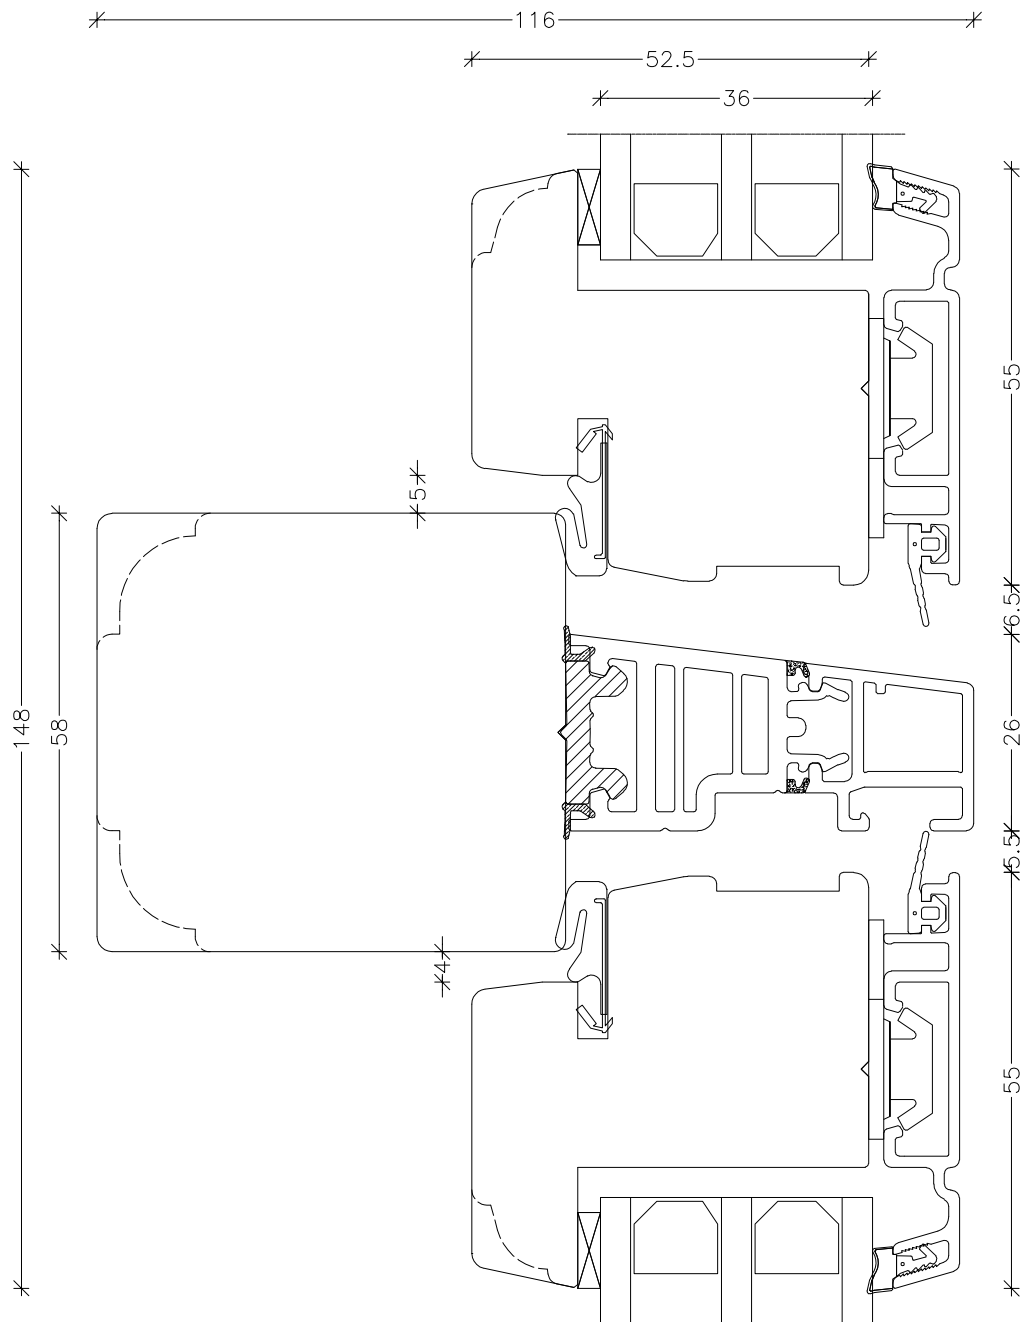

EMNE: TAE 3-lags
Snit overkarm og ramme

TEGN.NR.: L1-3L-TAE

SIGN.: KBK

DATO: 01-02-2021

REV.NR.: 2

MÅL.: 1:1

Unik Funkis
Vinduer & Døre

Livøvej 10 · 8800 Viborg · Tlf.: 86621888
www.unikfunkis.dk · info@unikfunkis.dk