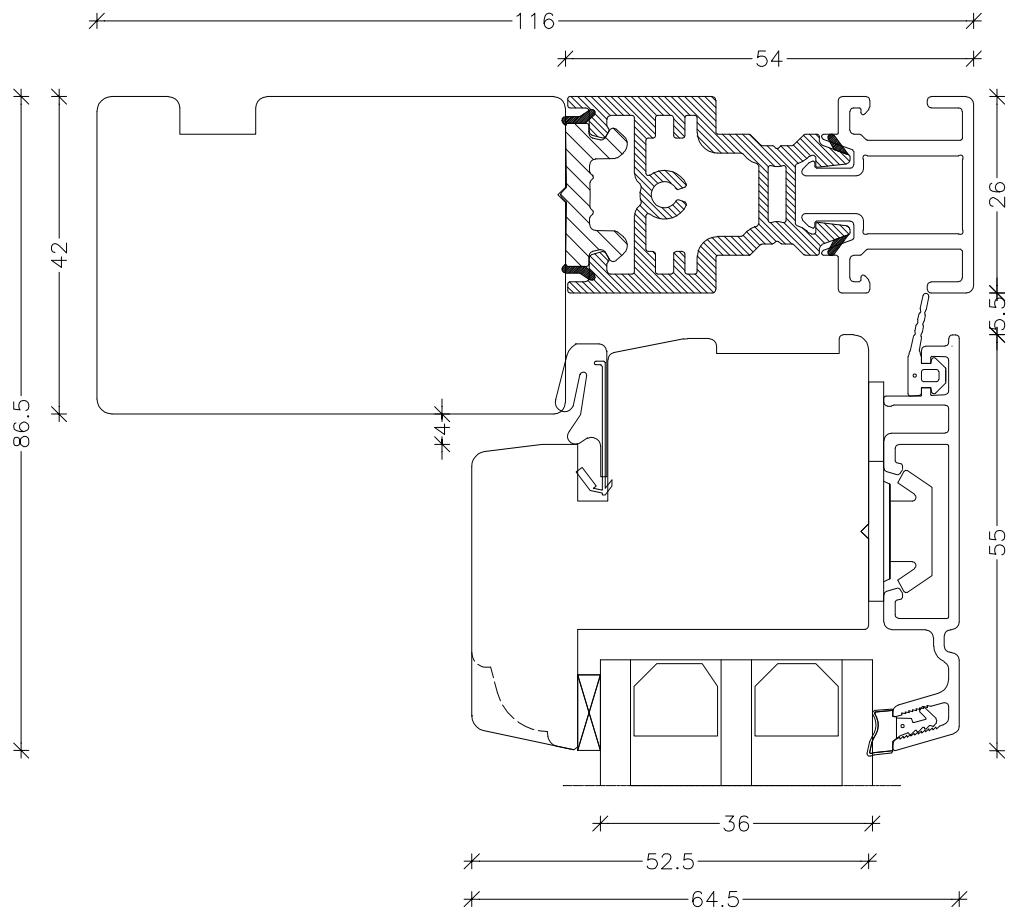

EMNE: TAE 3-lags
Snit højre sidekarm og ramme

TEGN.NR.: V9-3L-TAE

SIGN.: FA

DATO: 04-04-2016

REV.NR.: 1

MÅL.: 1:1

Unik Funkis
Vinduer & Døre

Livøvej 10 · 8800 Viborg · Tlf.: 86621888
www.unikfunkis.dk · info@unikfunkis.dk