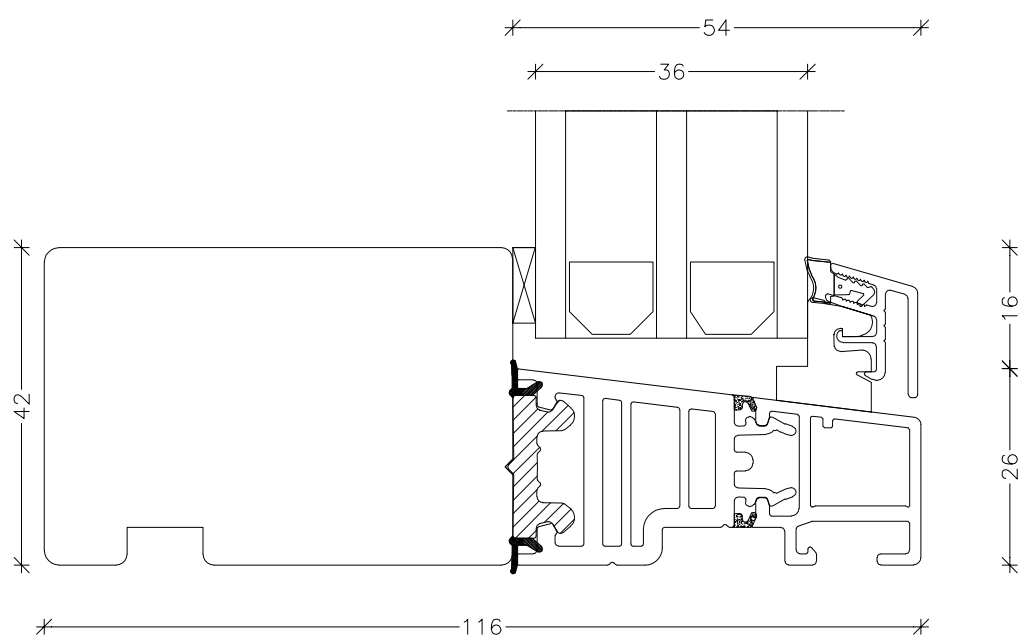

EMNE: TAE 3-lags
Snit højre sidekarm og ramme

TEGN.NR.: V9-3L-TAE

SIGN.: FA

DATO: 04-04-2016

REV.NR.: 1

MÅL.: 1:1

Unik  **Funkis**
Vinduer & Døre

Livøvej 10 · 8800 Viborg · Tlf.: 86621888
www.unikfunkis.dk · info@unikfunkis.dk