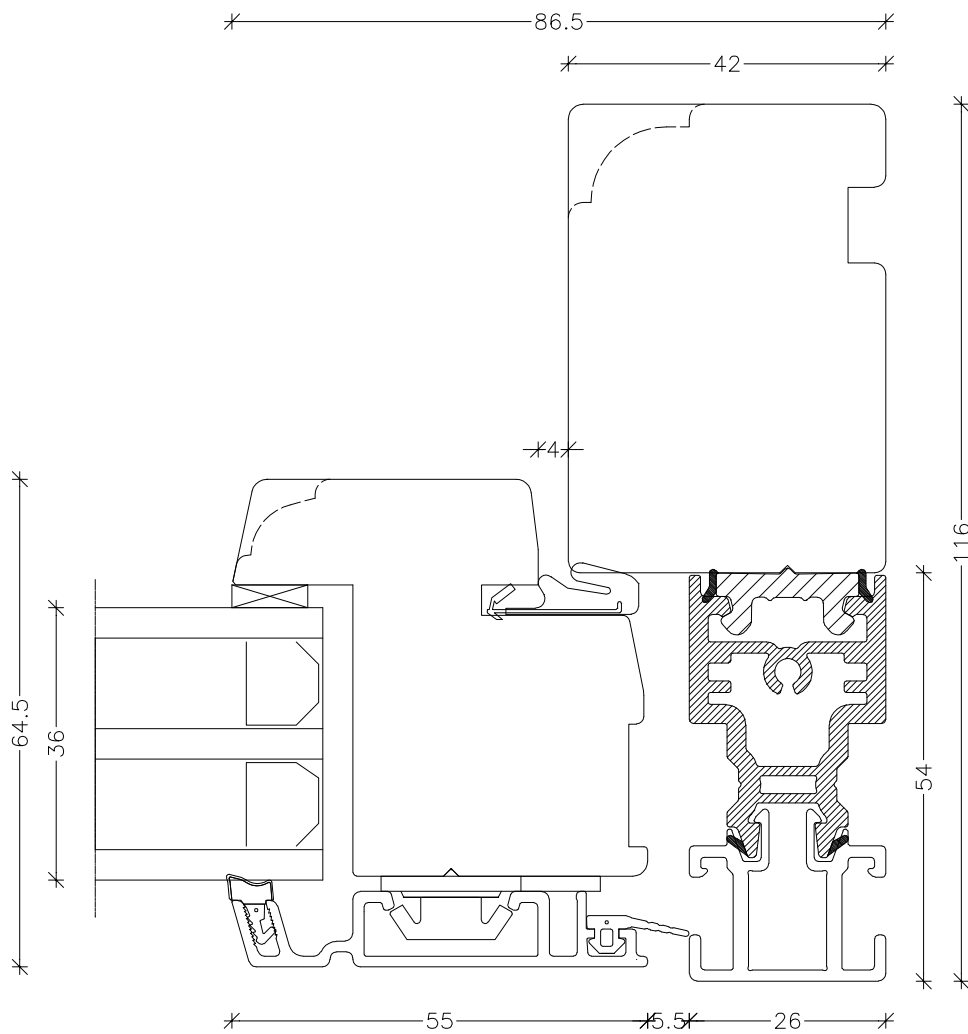

EMNE: TAE 3-lags
Snit venstre sidekarm og ramme

TEGN.NR.: V1-3L-TAE

SIGN.: FA

DATO: 04-04-2016

REV.NR.: 1

MÅL.: 1:1

Unik  **Funkis**
Vinduer & Døre

Livøvej 10 · 8800 Viborg · Tlf.: 86621888
www.unikfunkis.dk · info@unikfunkis.dk