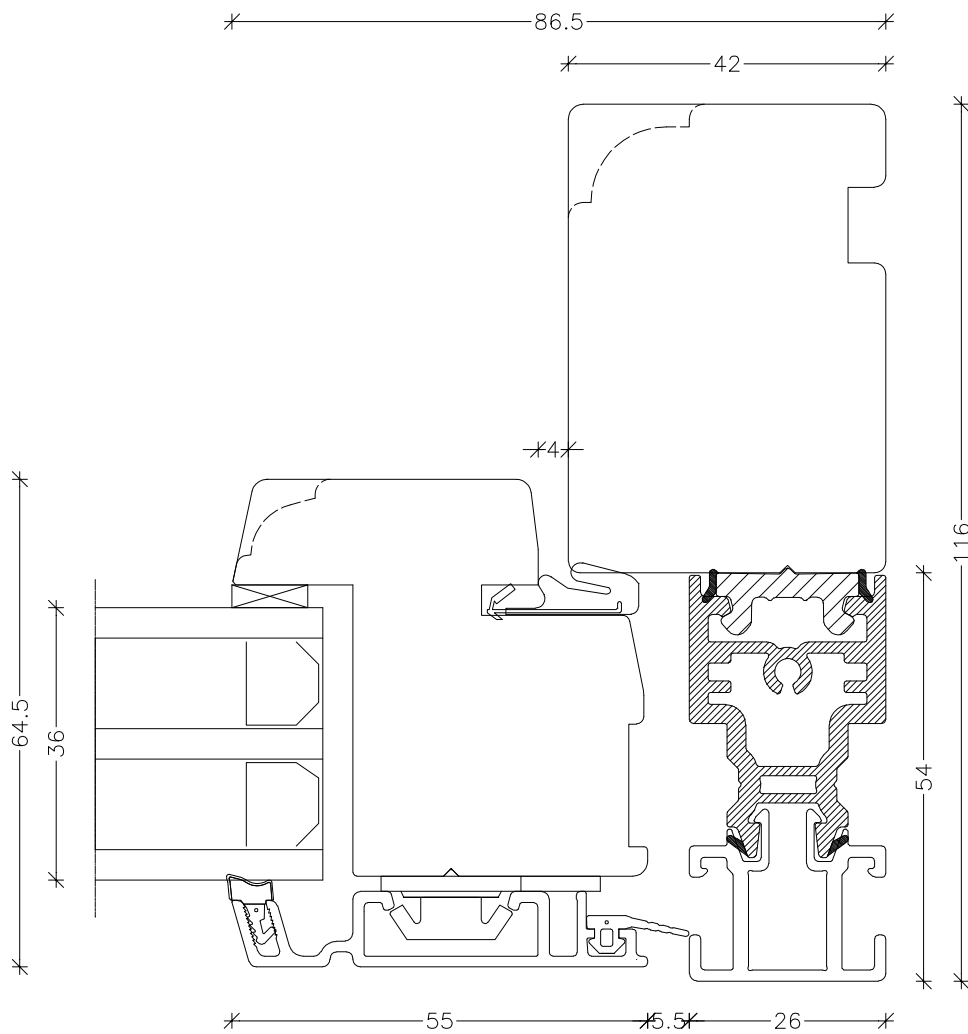

EMNE: TAE 3-lags
Snit lodret post og rammer

TEGN.NR.: V2-3L-TAE

SIGN.: KBK

DATO: 08-02-2021

REV.NR.: 2

MÅL.: 1:1

Unik  **Funkis**
Vinduer & Døre

Livøvej 10 · 8800 Viborg · Tlf.: 86621888
www.unikfunkis.dk · info@unikfunkis.dk