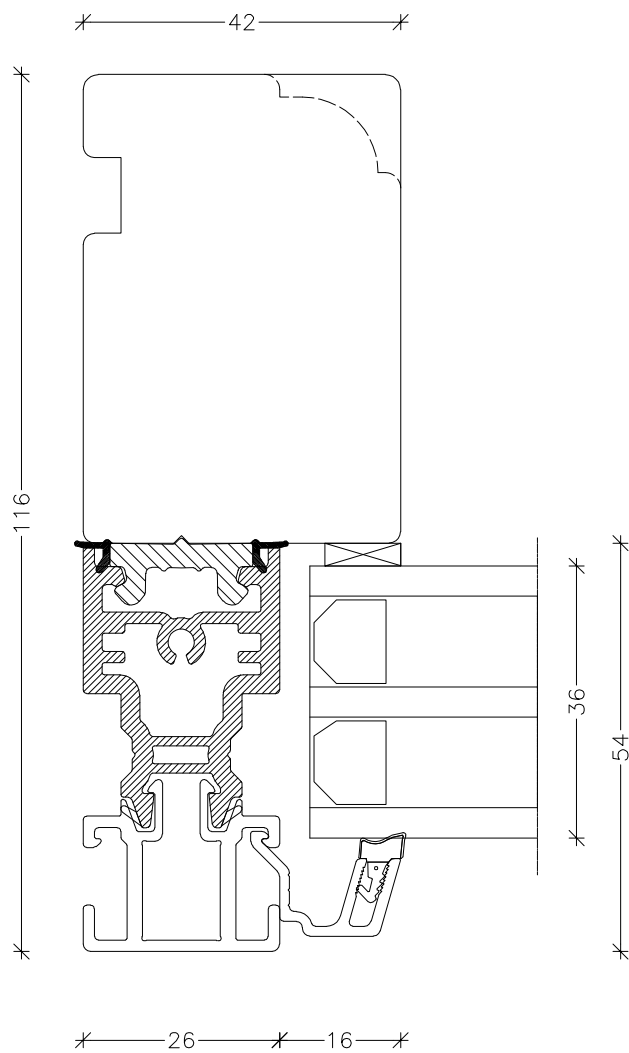

EMNE: TAE 3-lags
Snit lodret post, ramme & fast

TEGN.NR.: V3-3L-TAE

SIGN.: KBK

DATO: 08-02-2021

REV.NR.: 2

MÅL.: 1:1

Unik  **Funkis**
Vinduer & Døre

Livøvej 10 · 8800 Viborg · Tlf.: 86621888
www.unikfunkis.dk · info@unikfunkis.dk