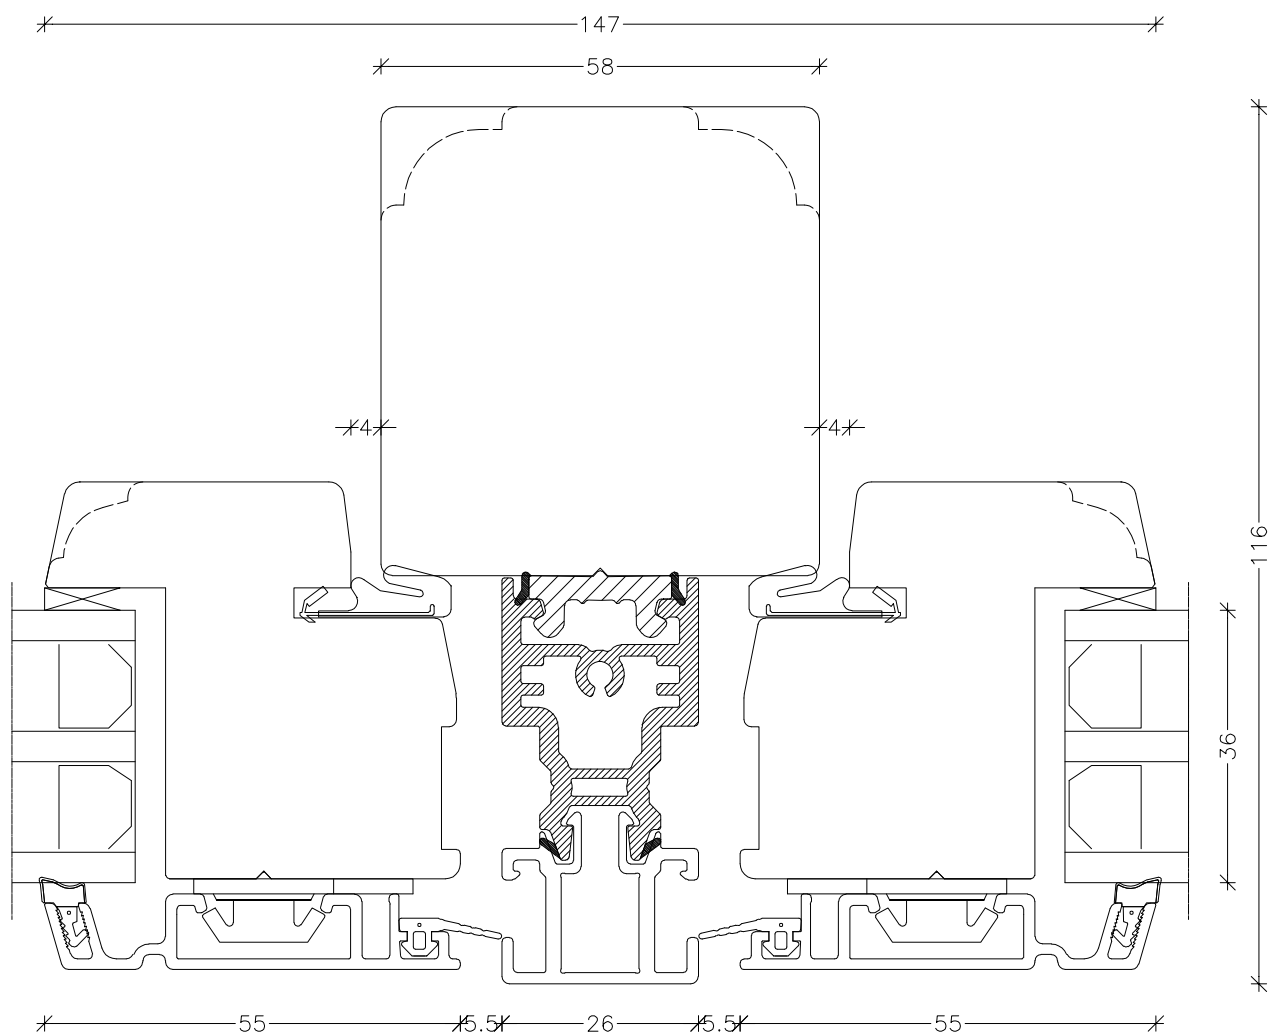

EMNE: TAE 3-lags
Snit venstre sidekarm og ramme

TEGN.NR.: V1-3L-TAE

SIGN.: FA

DATO: 04-04-2016

REV.NR.: 1

MÅL.: 1:1

Unik  **Funkis**
Vinduer & Døre

Livøvej 10 · 8800 Viborg · Tlf.: 86621888
www.unikfunkis.dk · info@unikfunkis.dk