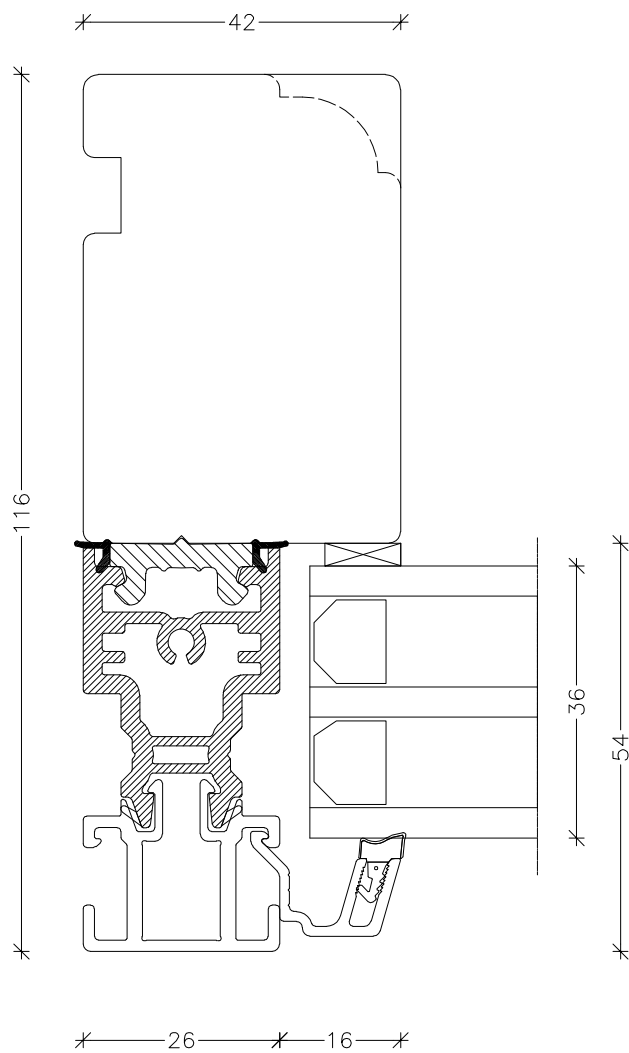

EMNE: TAE 3-lags
Snit højre sidekarm, fast

TEGN.NR.: V5-3L-TAE

SIGN.: FA

DATO: 27-02-2018

REV.NR.: 2

MÅL.: 1:1

Unik  **Funkis**
Vinduer & Døre

Livøvej 10 · 8800 Viborg · Tlf.: 86621888
www.unikfunkis.dk · info@unikfunkis.dk