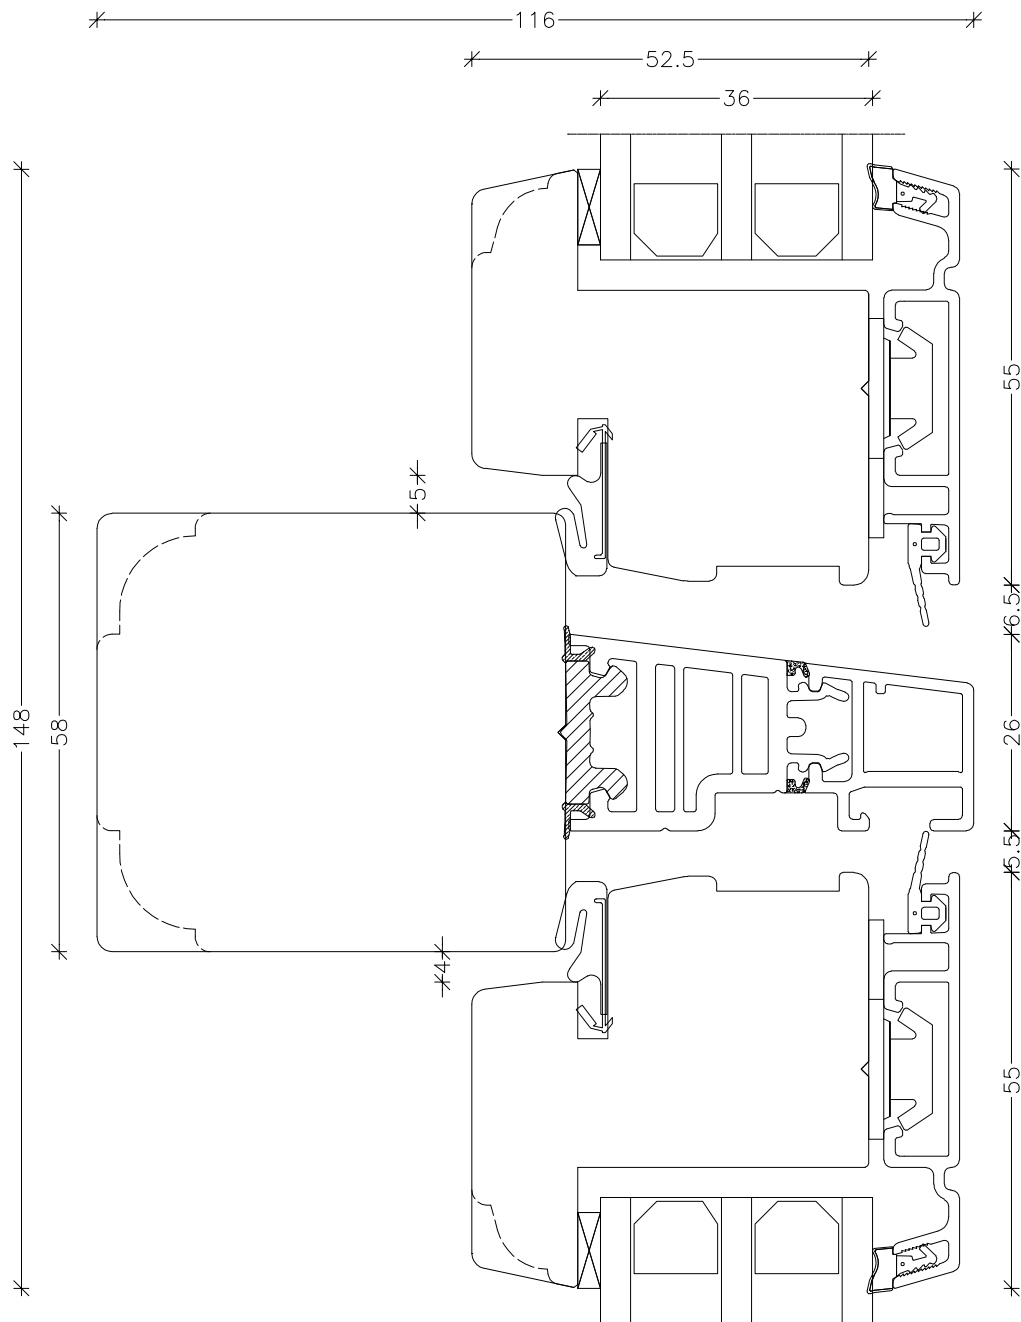

EMNE: TAE 3-lags
 Snit vandret post, ramme & fast

TEGN.NR.: L2-3L-TAES

SIGN.: KBK

DATO: 02-02-2021

REV.NR.: 2

MÅL.: 1:1

Unik  **Funkis**
 Vinduer & Døre

Livøvej 10 · 8800 Viborg · Tlf.: 86621888
 www.unikfunkis.dk · info@unikfunkis.dk