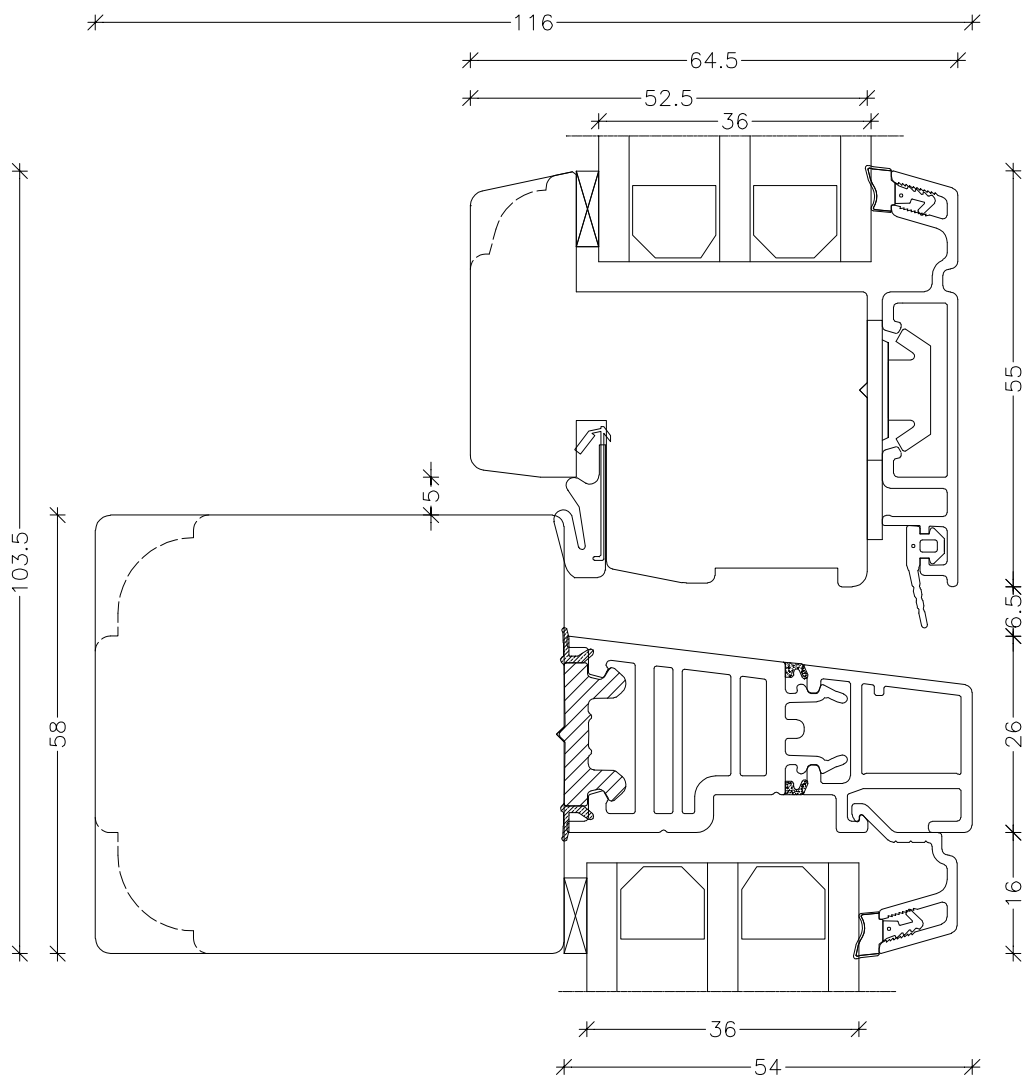

EMNE: TAE 3-lags
Snit venstre sidekarm, fast

TEGN.NR.: V6-3L-TAE

SIGN.: FA

DATO: 27-02-2018

REV.NR.: 2

MÅL.: 1:1

Unik Funkis
Vinduer & Døre

Livøvej 10 · 8800 Viborg · Tlf.: 86621888
www.unikfunkis.dk · info@unikfunkis.dk