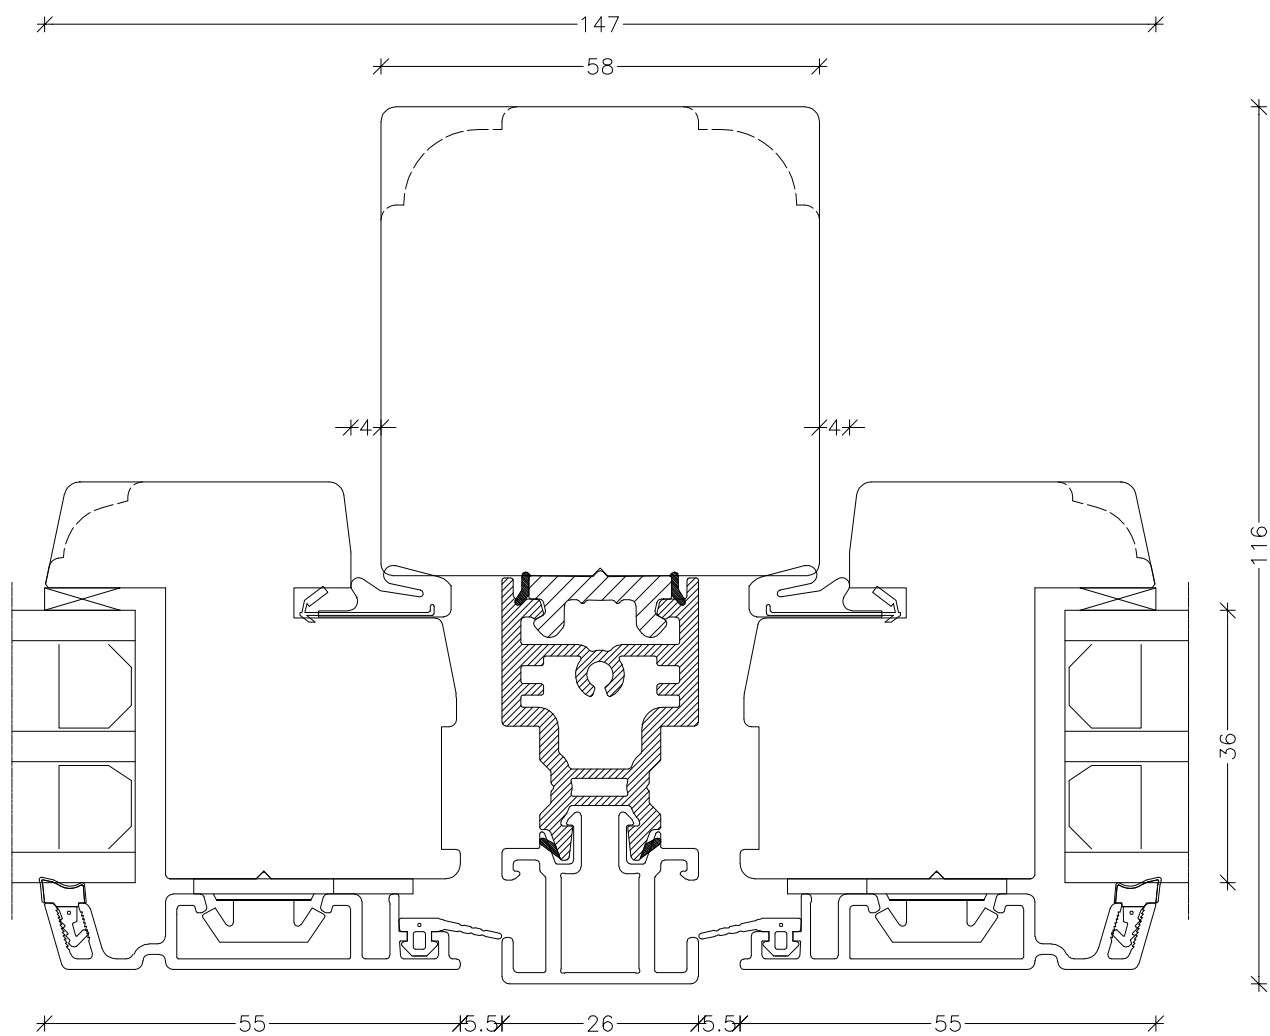

EMNE: TAE 3-lags
Snit bundkarm og ramme

TEGN.NR.: L9-3L-TAES

SIGN.: DDK

DATO: 20-03-2019

REV.NR.: 4

MÅL.: 1:1

Unik  **Funkis**
Vinduer & Døre

Livøvej 10 · 8800 Viborg · Tlf.: 86621888
www.unikfunkis.dk · info@unikfunkis.dk