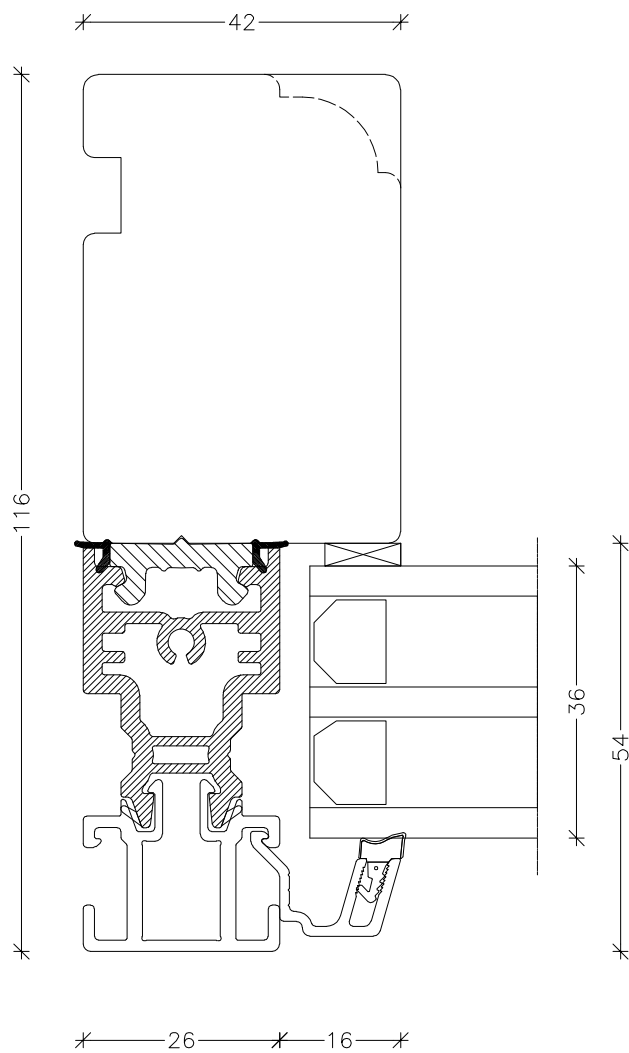

EMNE: TAE 3-lags
Snit vandret post, fast

TEGN.NR.: L7-3L-TAES

SIGN.: FA

DATO: 04-04-2016

REV.NR.: 1

MÅL.: 1:1

Unik  **Funkis**
Vinduer & Døre

Livøvej 10 · 8800 Viborg · Tlf.: 86621888
www.unikfunkis.dk · info@unikfunkis.dk