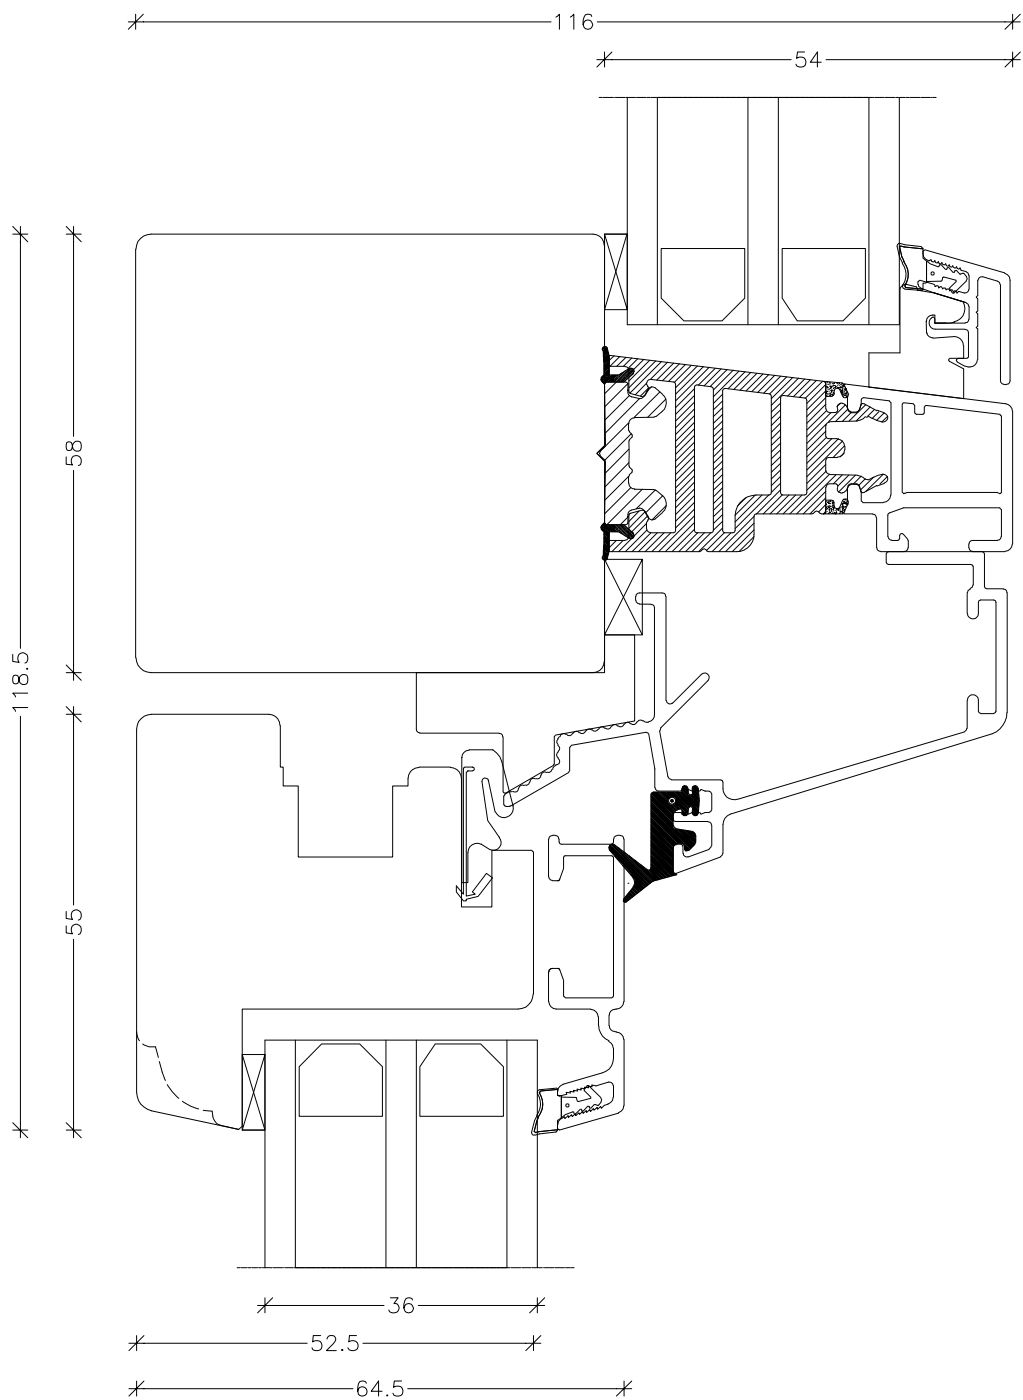

EMNE: TAE 3-lags
Snit overkarm, fast

TEGN.NR.: L6-3L-TAE

SIGN.: FA

DATO: 04-04-2016

REV.NR.: 1

MÅL.: 1:1

Unik  **Funkis**
Vinduer & Døre

Livøvej 10 · 8800 Viborg · Tlf.: 86621888
www.unikfunkis.dk · info@unikfunkis.dk