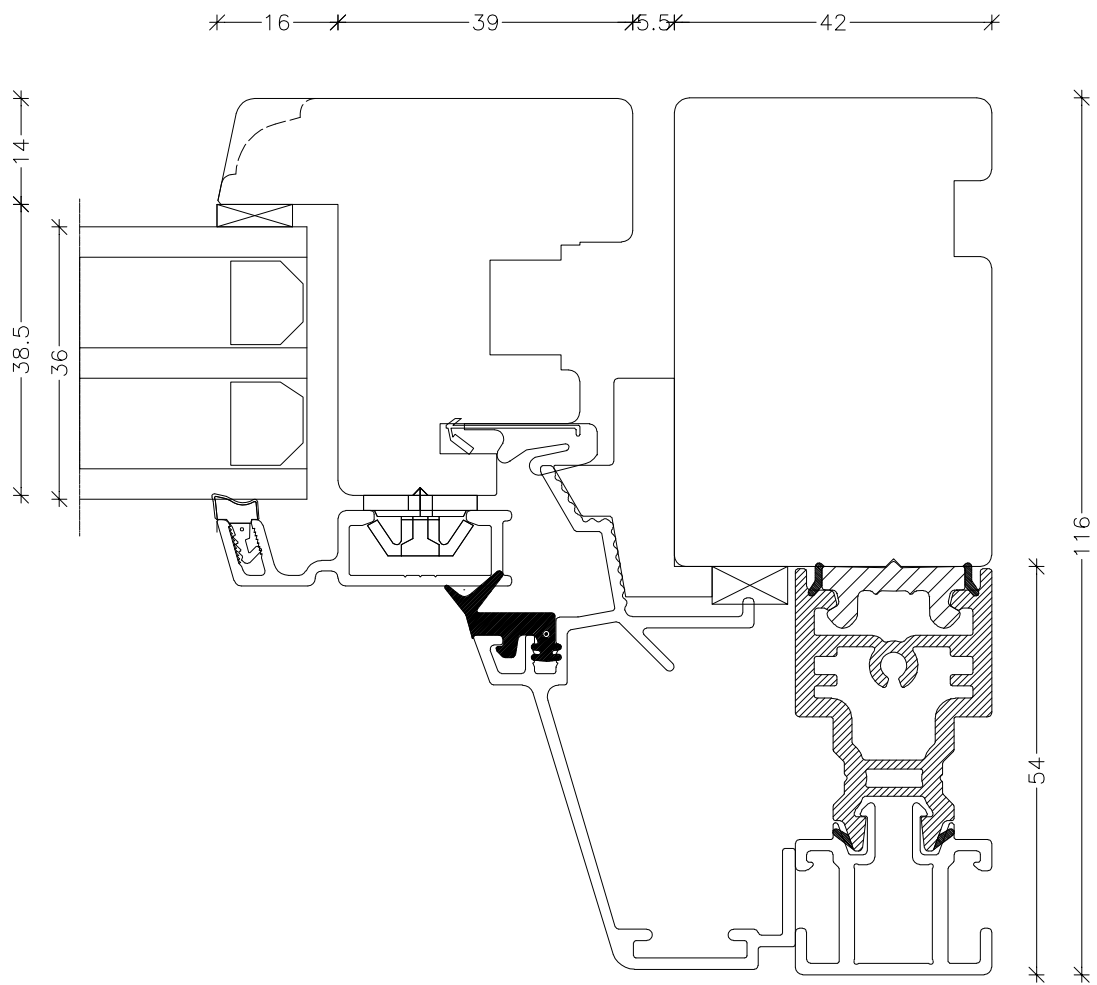

EMNE: TAE 3-lags
Snit venstre sidekarm, fast

TEGN.NR.: V6-3L-TAE

SIGN.: FA

DATO: 27-02-2018

REV.NR.: 2

MÅL.: 1:1

Unik  **Funkis**
Vinduer & Døre

Livøvej 10 · 8800 Viborg · Tlf.: 86621888
www.unikfunkis.dk · info@unikfunkis.dk