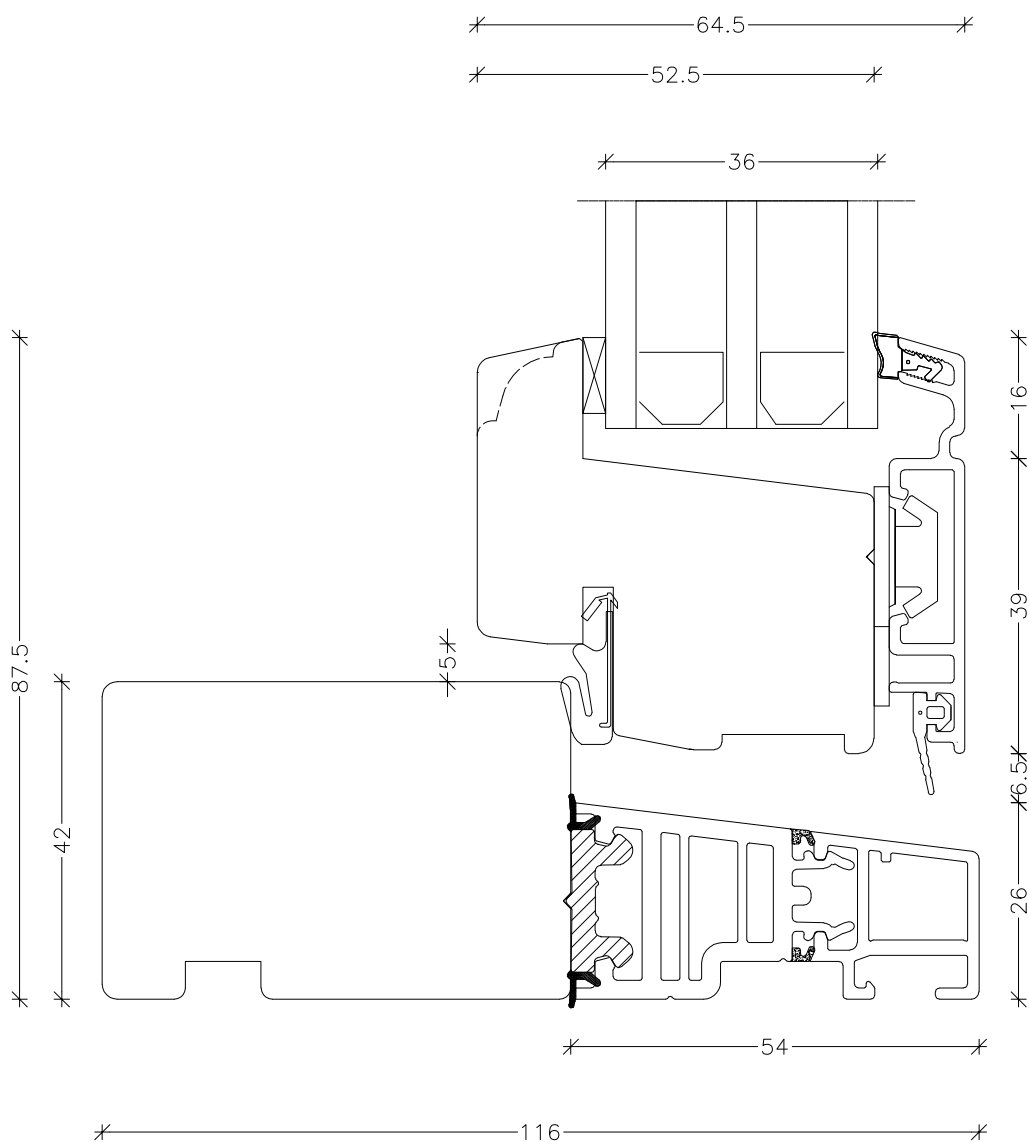

EMNE: TAE 3-lags
Snit overkarm og ramme

TEGN.NR.: L1-3L-TAE

SIGN.: KBK

DATO: 01-02-2021

REV.NR.: 2

MÅL.: 1:1

Unik Funkis
Vinduer & Døre

Livøvej 10 · 8800 Viborg · Tlf.: 86621888
www.unikfunkis.dk · info@unikfunkis.dk