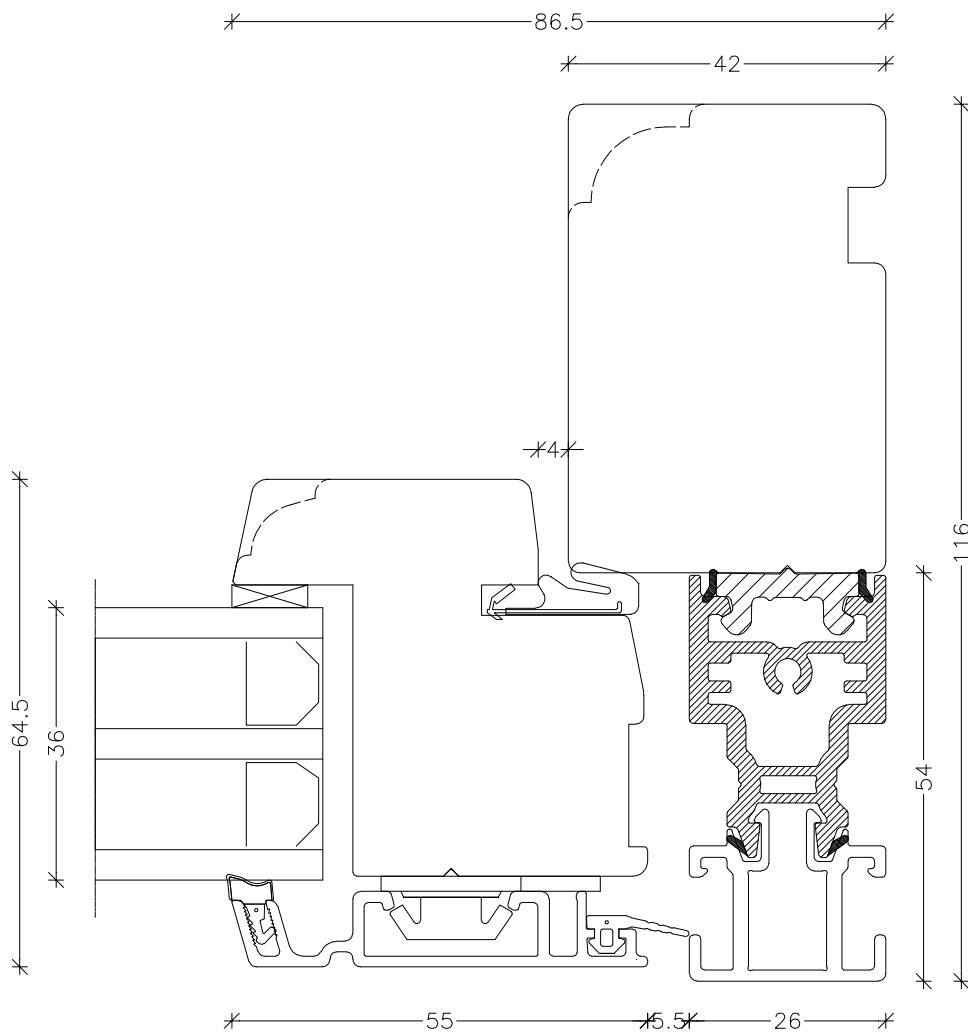

EMNE: TAE 3-lags
Snit lodret post, fast & ramme

TEGN.NR.: V7-3L-TAE

SIGN.: FA

DATO: 04-04-2016

REV.NR.: 1

MÅL.: 1:1

Unik  **Funkis**
Vinduer & Døre

Livøvej 10 · 8800 Viborg · Tlf.: 86621888
www.unikfunkis.dk · info@unikfunkis.dk