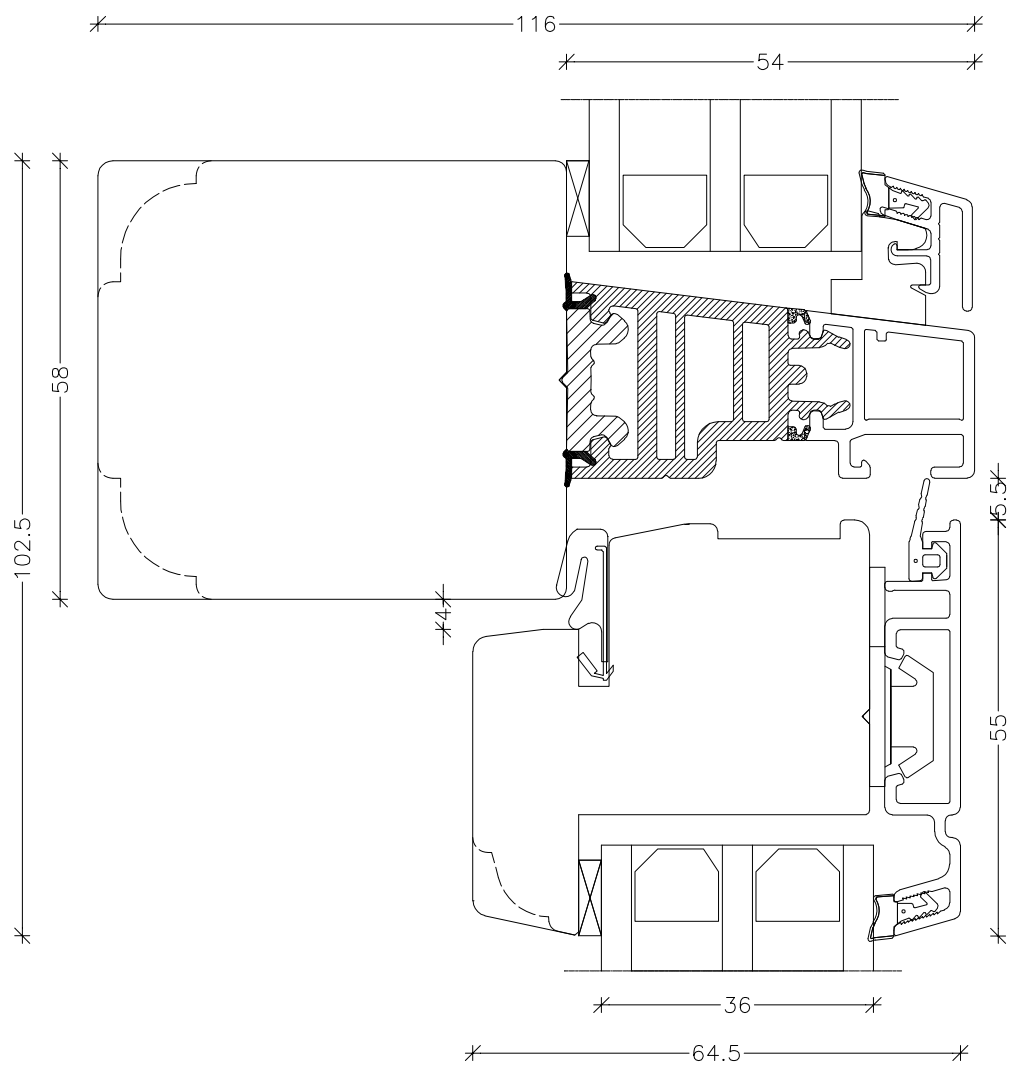

EMNE: TAE 3-lags
Snit overkarm, fast

TEGN.NR.: L6-3L-TAE

SIGN.: FA

DATO: 04-04-2016

REV.NR.: 1

MÅL.: 1:1

Unik  **Funkis**
Vinduer & Døre

Livøvej 10 · 8800 Viborg · Tlf.: 86621888
www.unikfunkis.dk · info@unikfunkis.dk