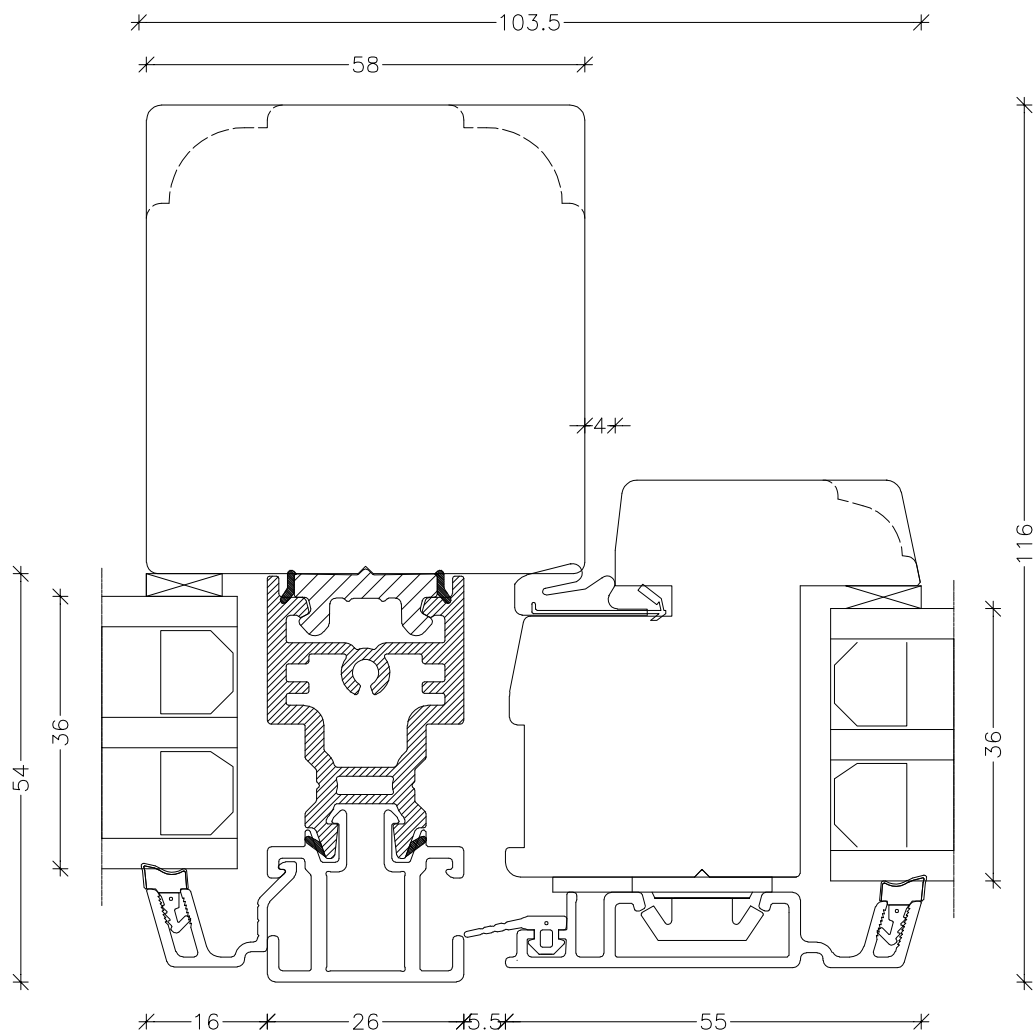

EMNE: TAE 3-lags
Snit venstre sidekarm, fast

TEGN.NR.: V6-3L-TAE

SIGN.: FA

DATO: 27-02-2018

REV.NR.: 2

MÅL.: 1:1

Unik  **Funkis**
Vinduer & Døre

Livøvej 10 · 8800 Viborg · Tlf.: 86621888
www.unikfunkis.dk · info@unikfunkis.dk