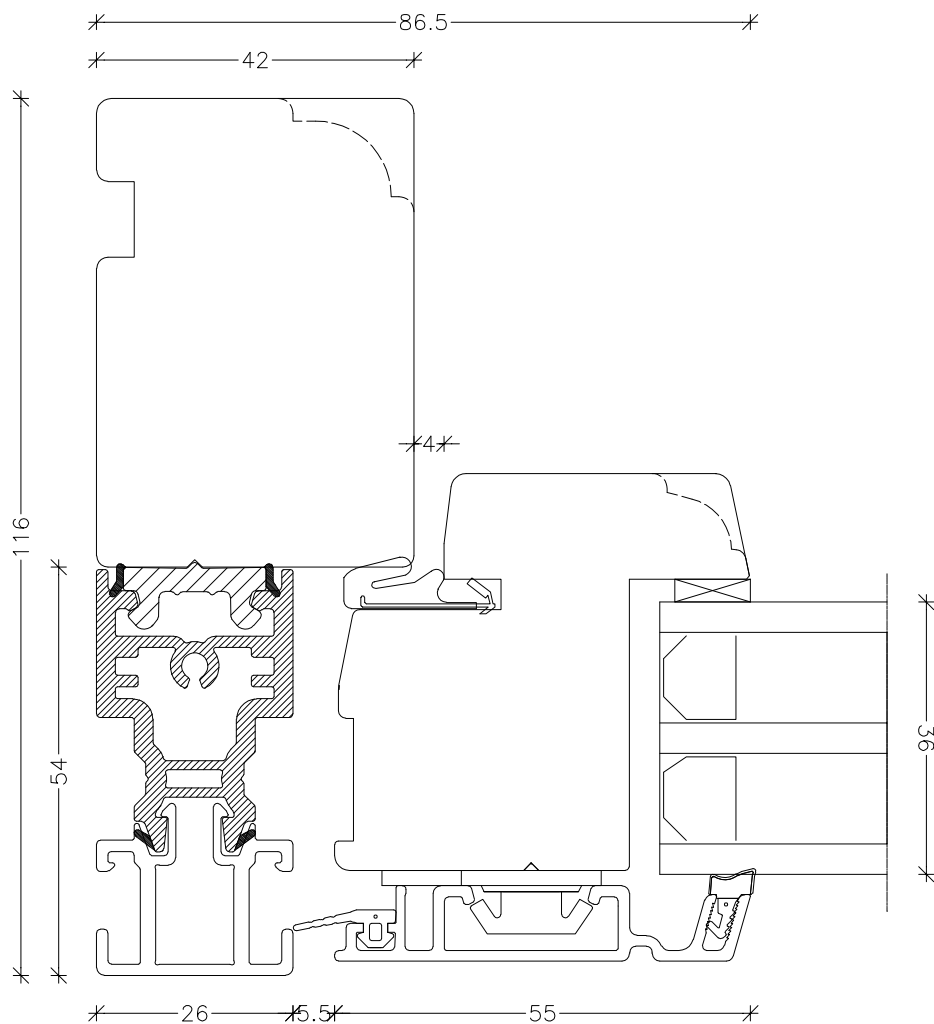

EMNE: TAE 3-lags
Snit bundkarm og ramme

TEGN.NR.: L9-3L-TAES

SIGN.: DDK

DATO: 20-03-2019

REV.NR.: 4

MÅL.: 1:1

Unik  **Funkis**
Vinduer & Døre

Livøvej 10 · 8800 Viborg · Tlf.: 86621888
www.unikfunkis.dk · info@unikfunkis.dk