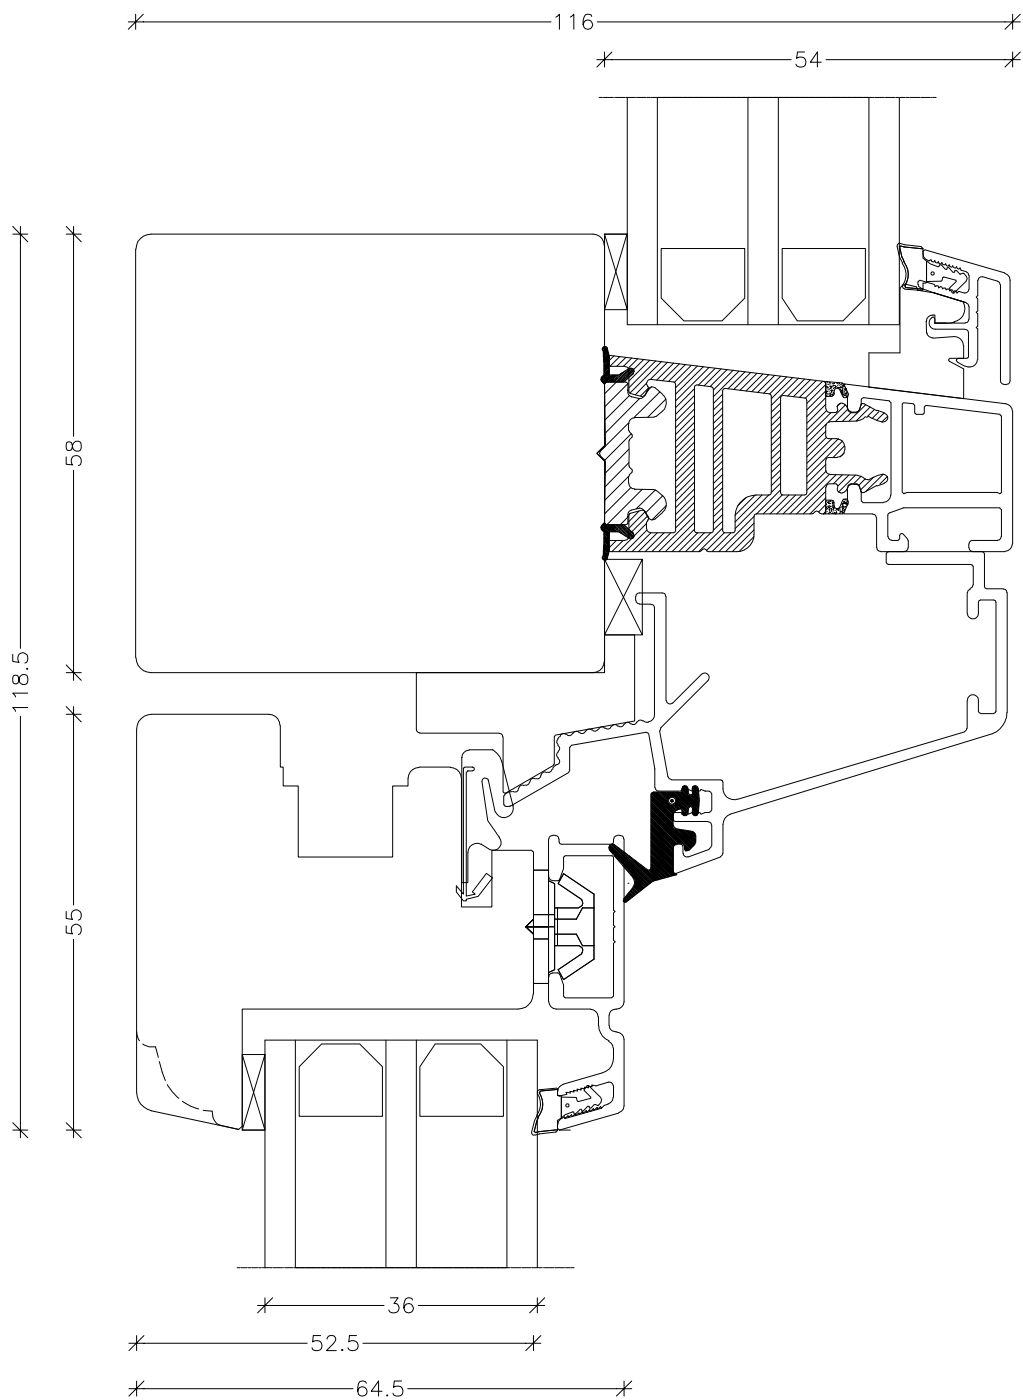

EMNE: TAE 3-lags, Side- bundhængt
 Snit venstre sidekarm og ramme

TEGN.NR.: V1-3L-SBH

SIGN.: FA

DATO: 26-04-2016

REV.NR.: 1

MÅL.: 1:1

Unik  **Funkis**
 Vinduer & Døre

Livøvej 10 · 8800 Viborg · Tlf.: 86621888
 www.unikfunkis.dk · info@unikfunkis.dk