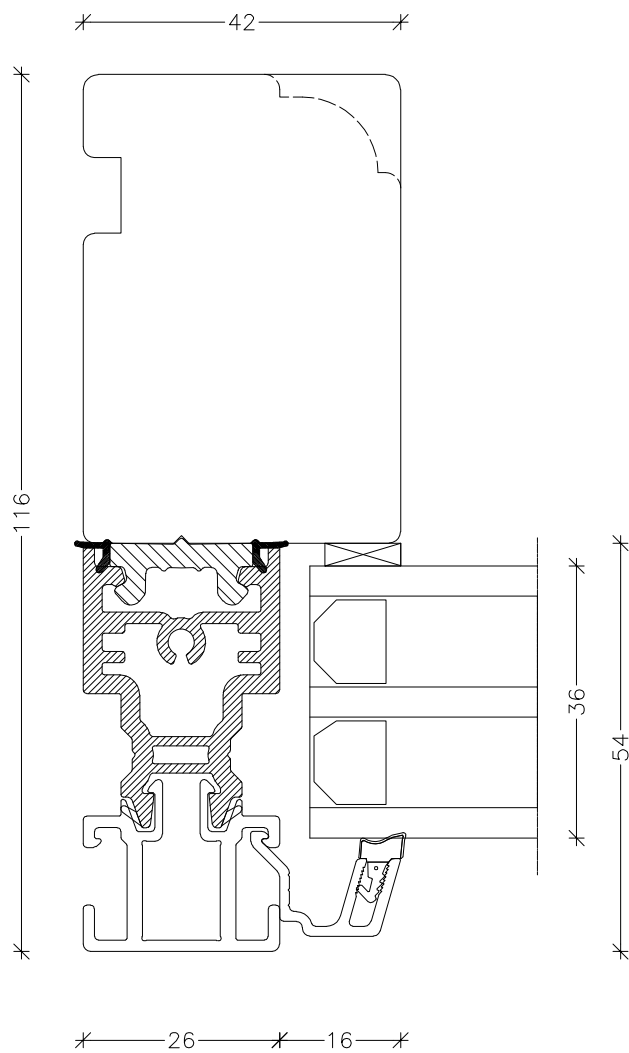

EMNE: TAE 3-lags, Side- bundhængt
Snit vandret post, fast & ramme

TEGN.NR.: L8-3L-SBHS

SIGN.: FA

DATO: 26-04-2016

REV.NR.: 1

MÅL.: 1:1

Unik  **Funkis**
Vinduer & Døre

Livøvej 10 · 8800 Viborg · Tlf.: 86621888
www.unikfunkis.dk · info@unikfunkis.dk