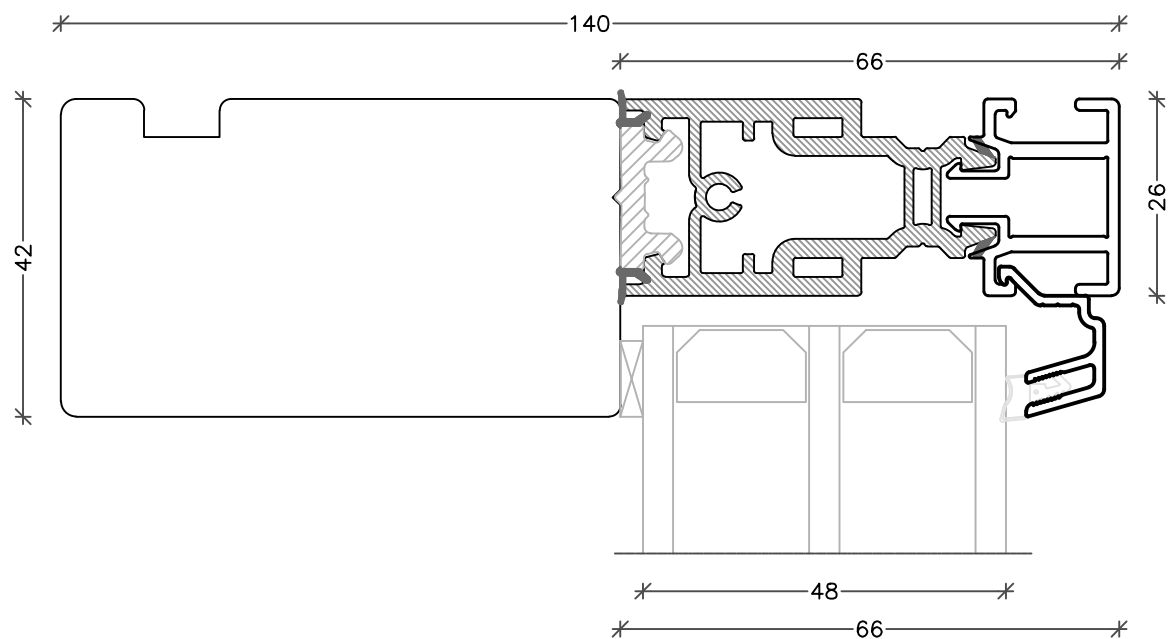

EMNE: TAE 3-lags
Snit overkarm, fast

TEGN.NR.: L6-3L-TAE

SIGN.: FA

DATO: 04-04-2016

REV.NR.: 1

MÅL.: 1:1

Unik  **Funkis**
Vinduer & Døre

Livøvej 10 · 8800 Viborg · Tlf.: 86621888
www.unikfunkis.dk · info@unikfunkis.dk