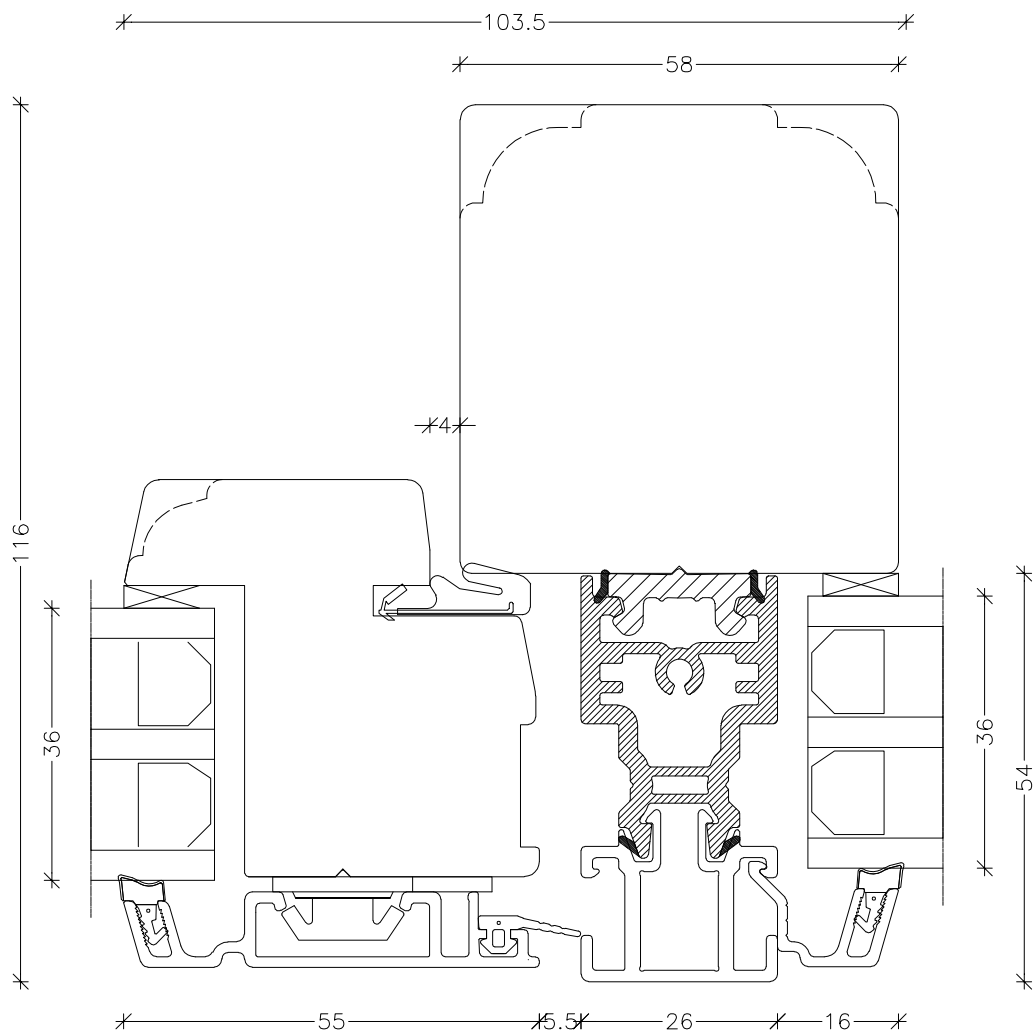

EMNE: TAE 3-lags
Snit lodret post og rammer

TEGN.NR.: V2-3L-TAE

SIGN.: KBK

DATO: 08-02-2021

REV.NR.: 2

MÅL.: 1:1

Unik  **Funkis**
Vinduer & Døre

Livøvej 10 · 8800 Viborg · Tlf.: 86621888
www.unikfunkis.dk · info@unikfunkis.dk