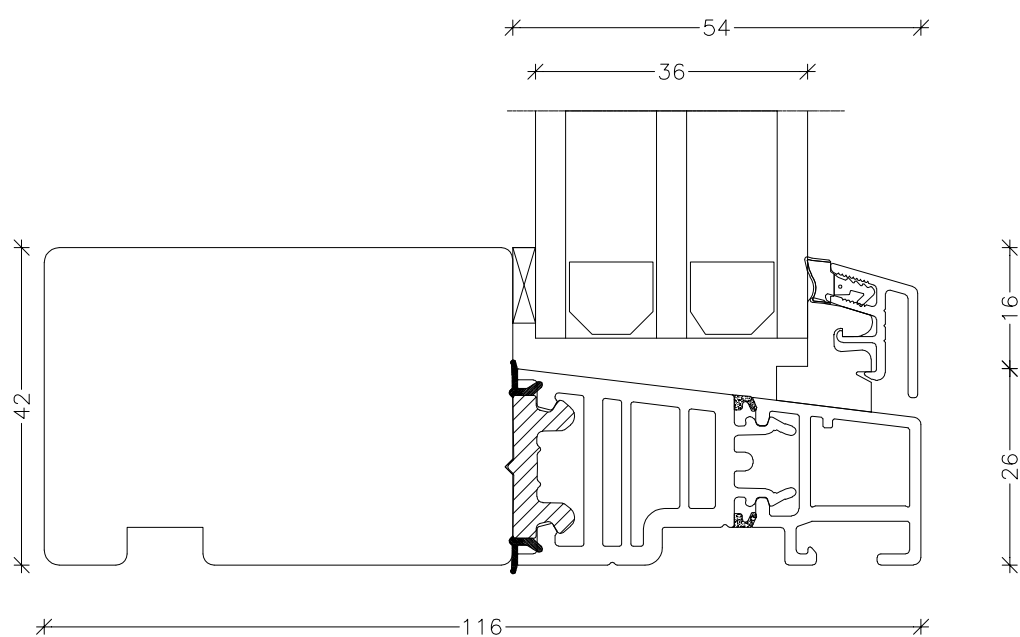

EMNE: TAE 3-lags side- bundhængt
Snit vandret post, ramme & fast

TEGN.NR.: L2-3L-SBHS

SIGN.: DDK

DATO: 12-11-2018

REV.NR.: 1

MÅL.: 1:1

Unik  **Funkis**
Vinduer & Døre

Livøvej 10 · 8800 Viborg · Tlf.: 86621888
www.unikfunkis.dk · info@unikfunkis.dk