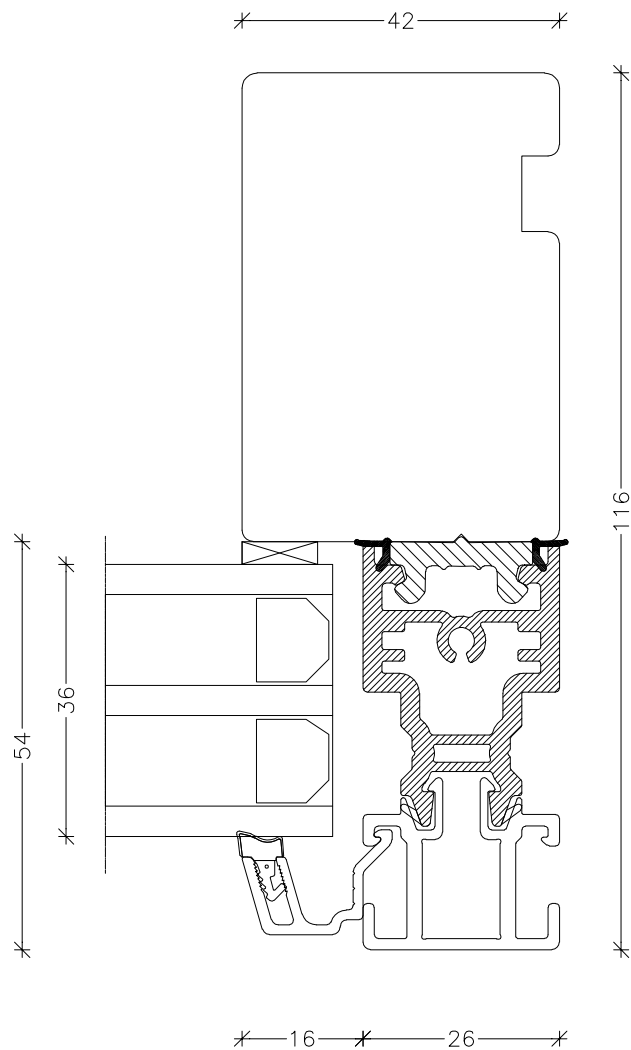

EMNE: TAE 3-lags
Snit venstre sidekarm, fast

TEGN.NR.: V6-3L-TAE

SIGN.: FA

DATO: 27-02-2018

REV.NR.: 2

MÅL.: 1:1

Unik  **Funkis**
Vinduer & Døre

Livøvej 10 · 8800 Viborg · Tlf.: 86621888
www.unikfunkis.dk · info@unikfunkis.dk