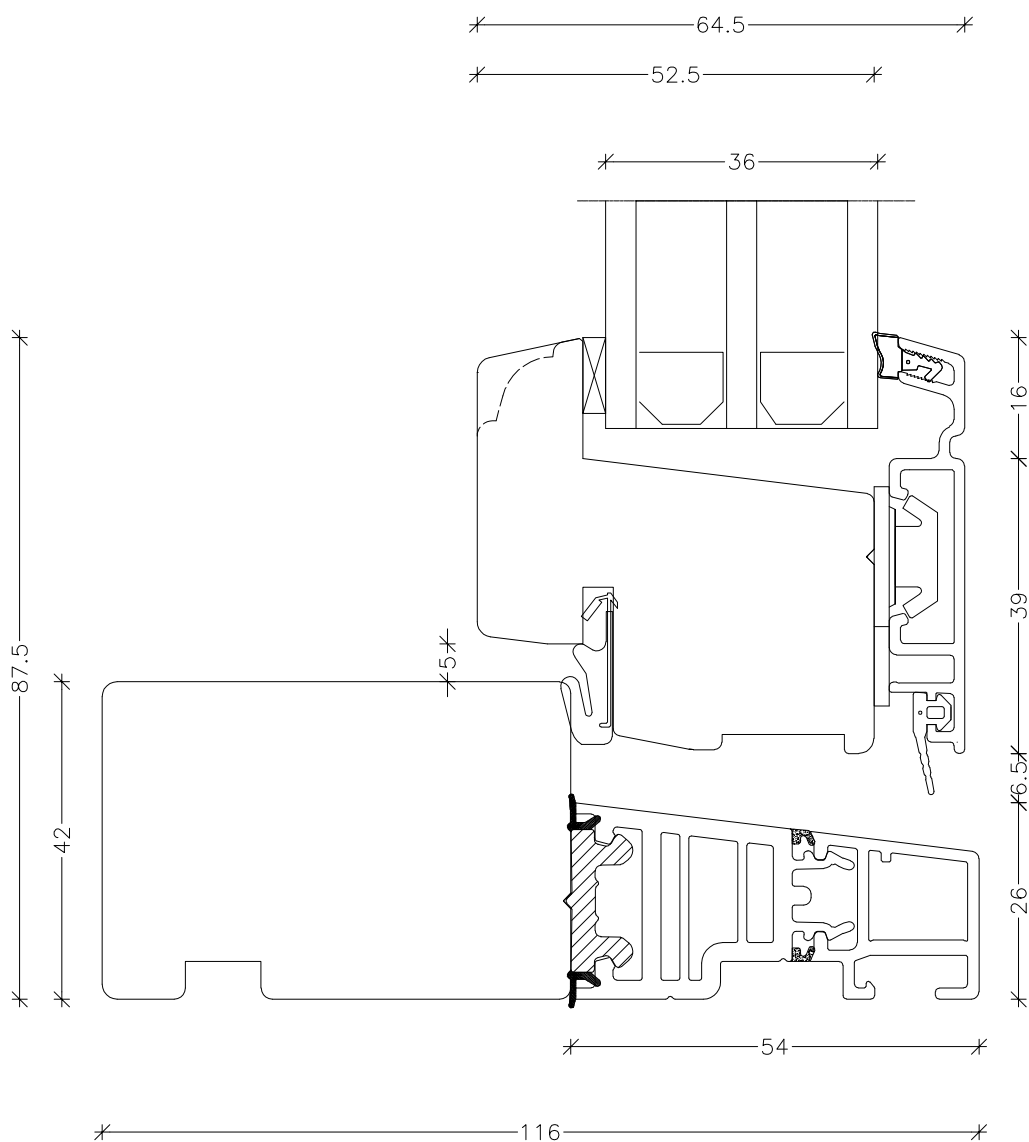

EMNE: TAE 3-lags
Snit vandret post, rammer

TEGN.NR.: L4-3L-TAES

SIGN.: KBK

DATO: 02-02-2021

REV.NR.: 2

MÅL.: 1:1

Unik  **Funkis**
Vinduer & Døre

Livøvej 10 · 8800 Viborg · Tlf.: 86621888
www.unikfunkis.dk · info@unikfunkis.dk