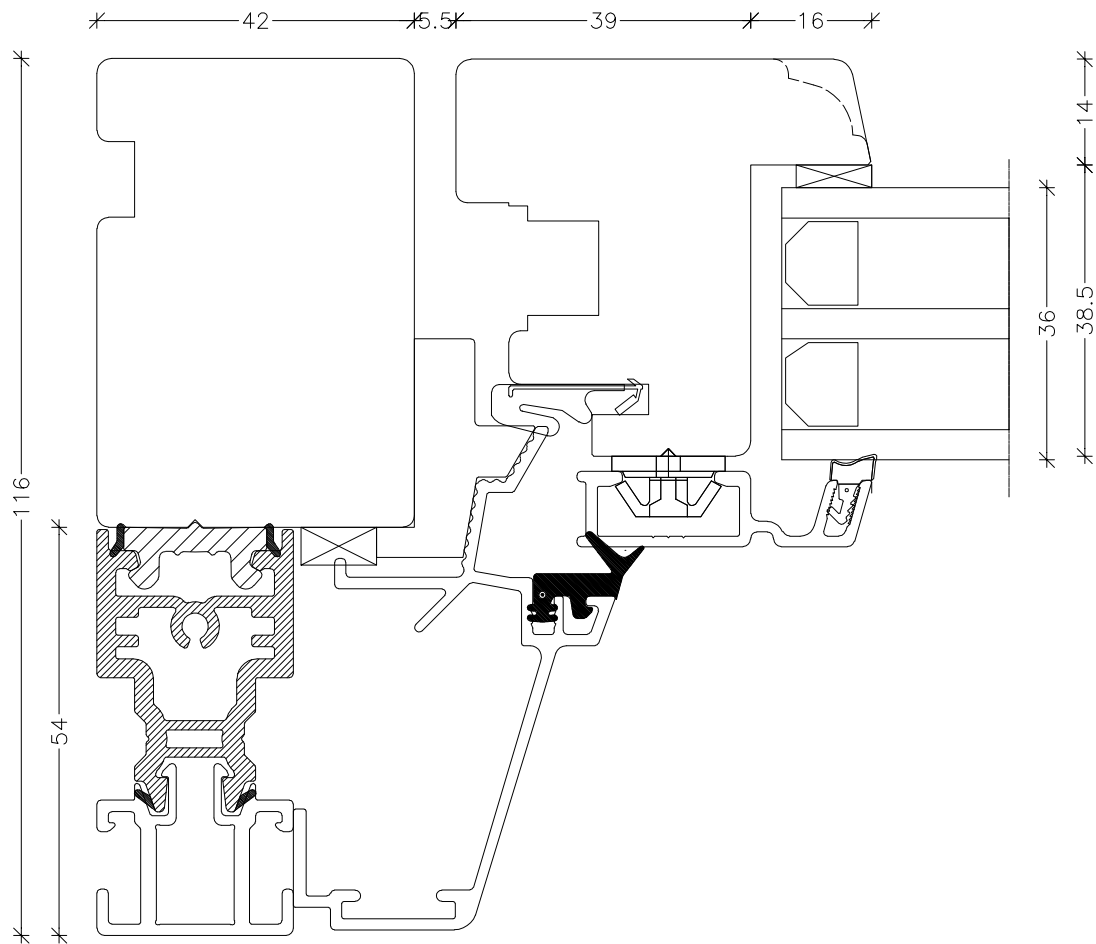

EMNE: TAE 3-lags, Side- bundhængt
Snit vandret post, fast & ramme

TEGN.NR.: L8-3L-SBHS

SIGN.: FA

DATO: 26-04-2016

REV.NR.: 1

MÅL.: 1:1

Unik  **Funkis**
Vinduer & Døre

Livøvej 10 · 8800 Viborg · Tlf.: 86621888
www.unikfunkis.dk · info@unikfunkis.dk