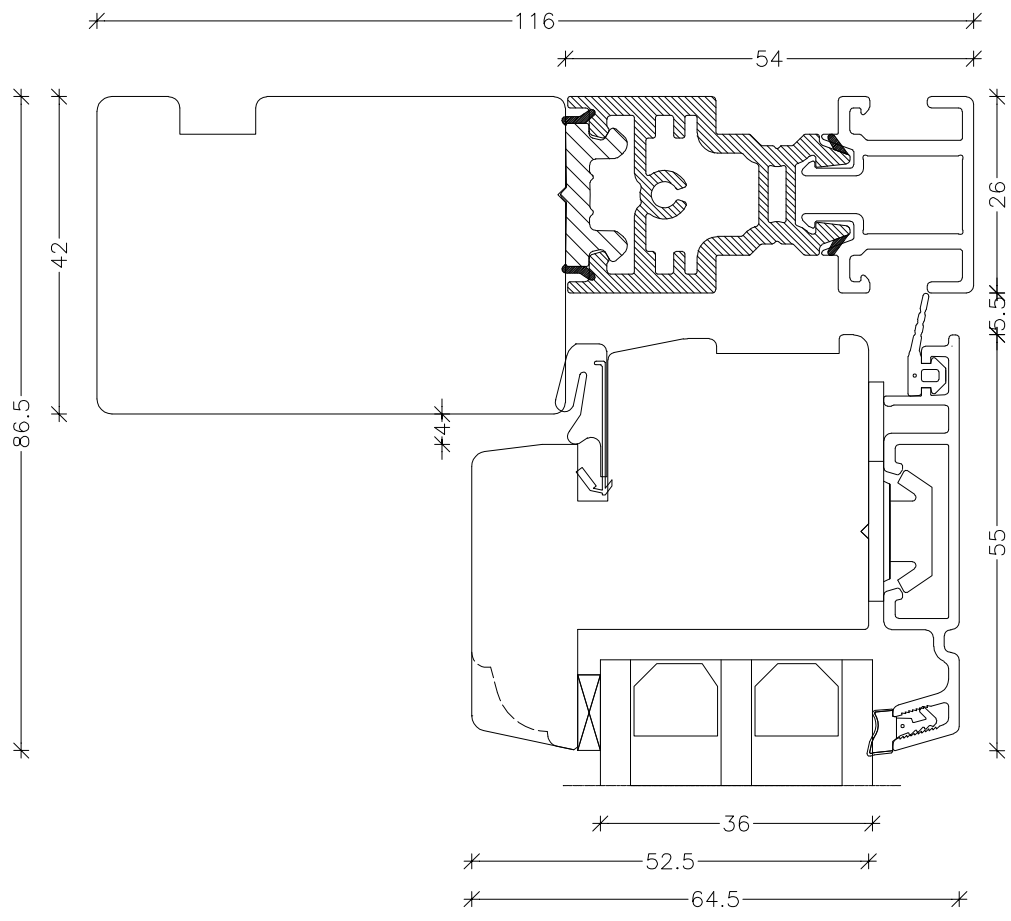

EMNE: TAE 3-lags, Side- bundhængt
 Snit højre sidekarm og ramme

TEGN.NR.: V9-3L-SBH

SIGN.: FA

DATO: 26-04-2016

REV.NR.: 1

MÅL.: 1:1

Unik  **Funkis**
 Vinduer & Døre

Livøvej 10 · 8800 Viborg · Tlf.: 86621888
 www.unikfunkis.dk · info@unikfunkis.dk