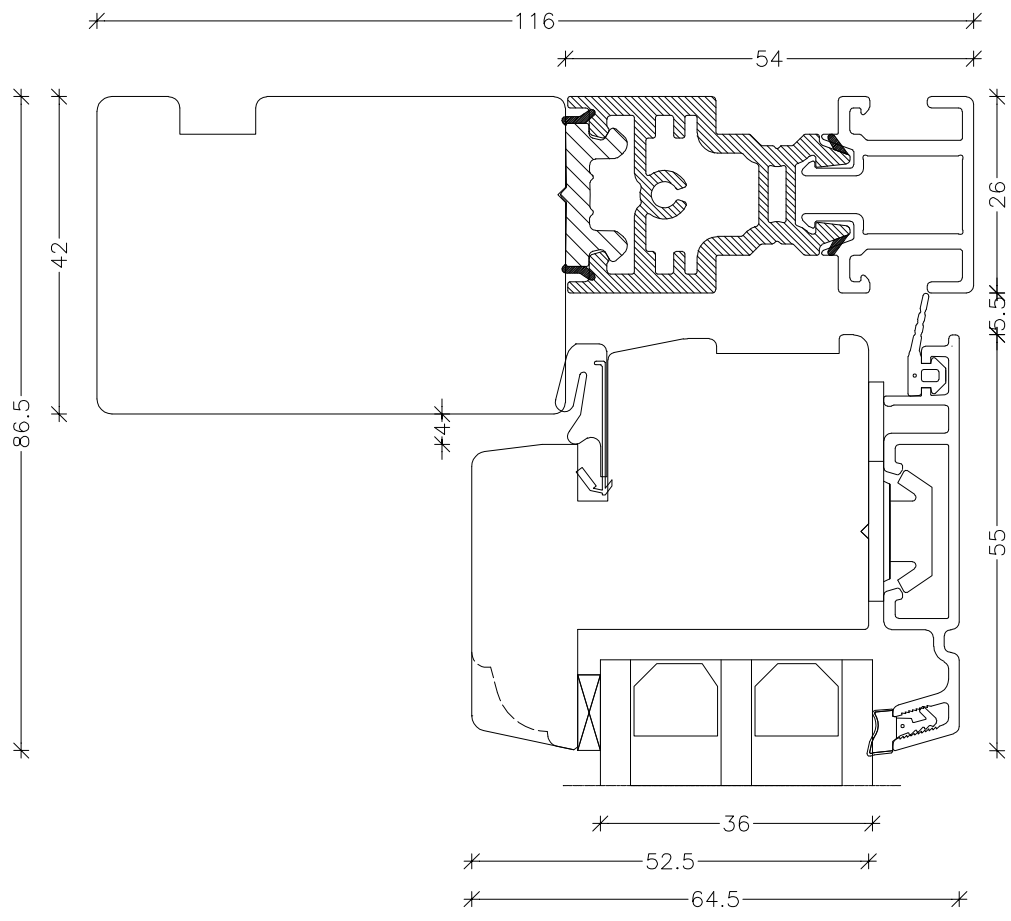

EMNE: TAE 3-lags
Snit højre sidekarm og ramme

TEGN.NR.: V9-3L-TAE

SIGN.: FA

DATO: 04-04-2016

REV.NR.: 1

MÅL.: 1:1

Unik  **Funkis**
Vinduer & Døre

Livøvej 10 · 8800 Viborg · Tlf.: 86621888
www.unikfunkis.dk · info@unikfunkis.dk