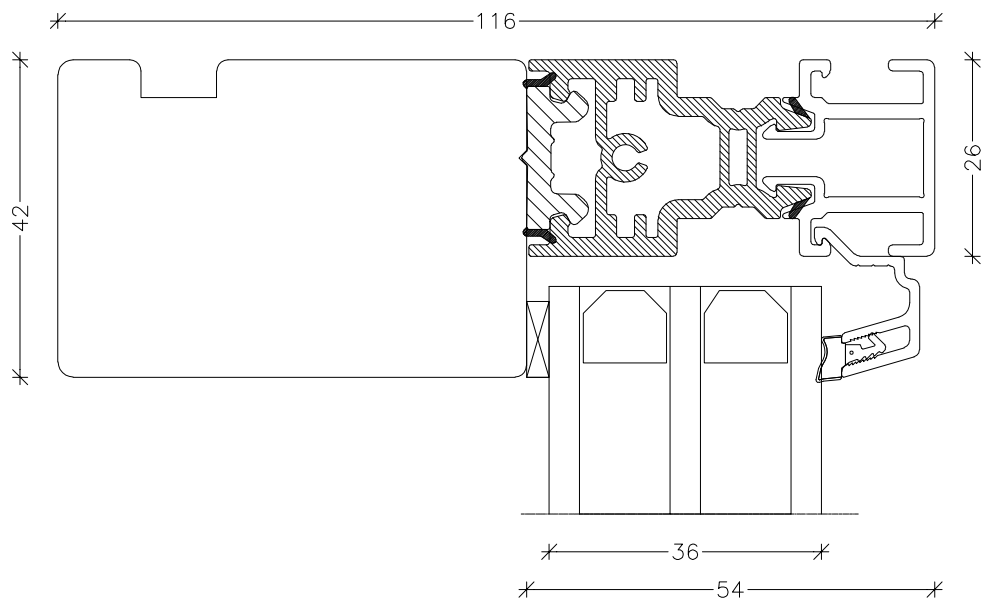

EMNE: TAE 3-lags
Snit underkarm, fast

TEGN.NR.: L3-3L-TAES

SIGN.: DDK

DATO: 06-06-2018

REV.NR.: 2

MÅL.: 1:1

Unik  **Funkis**
Vinduer & Døre

Livøvej 10 · 8800 Viborg · Tlf.: 86621888
www.unikfunkis.dk · info@unikfunkis.dk