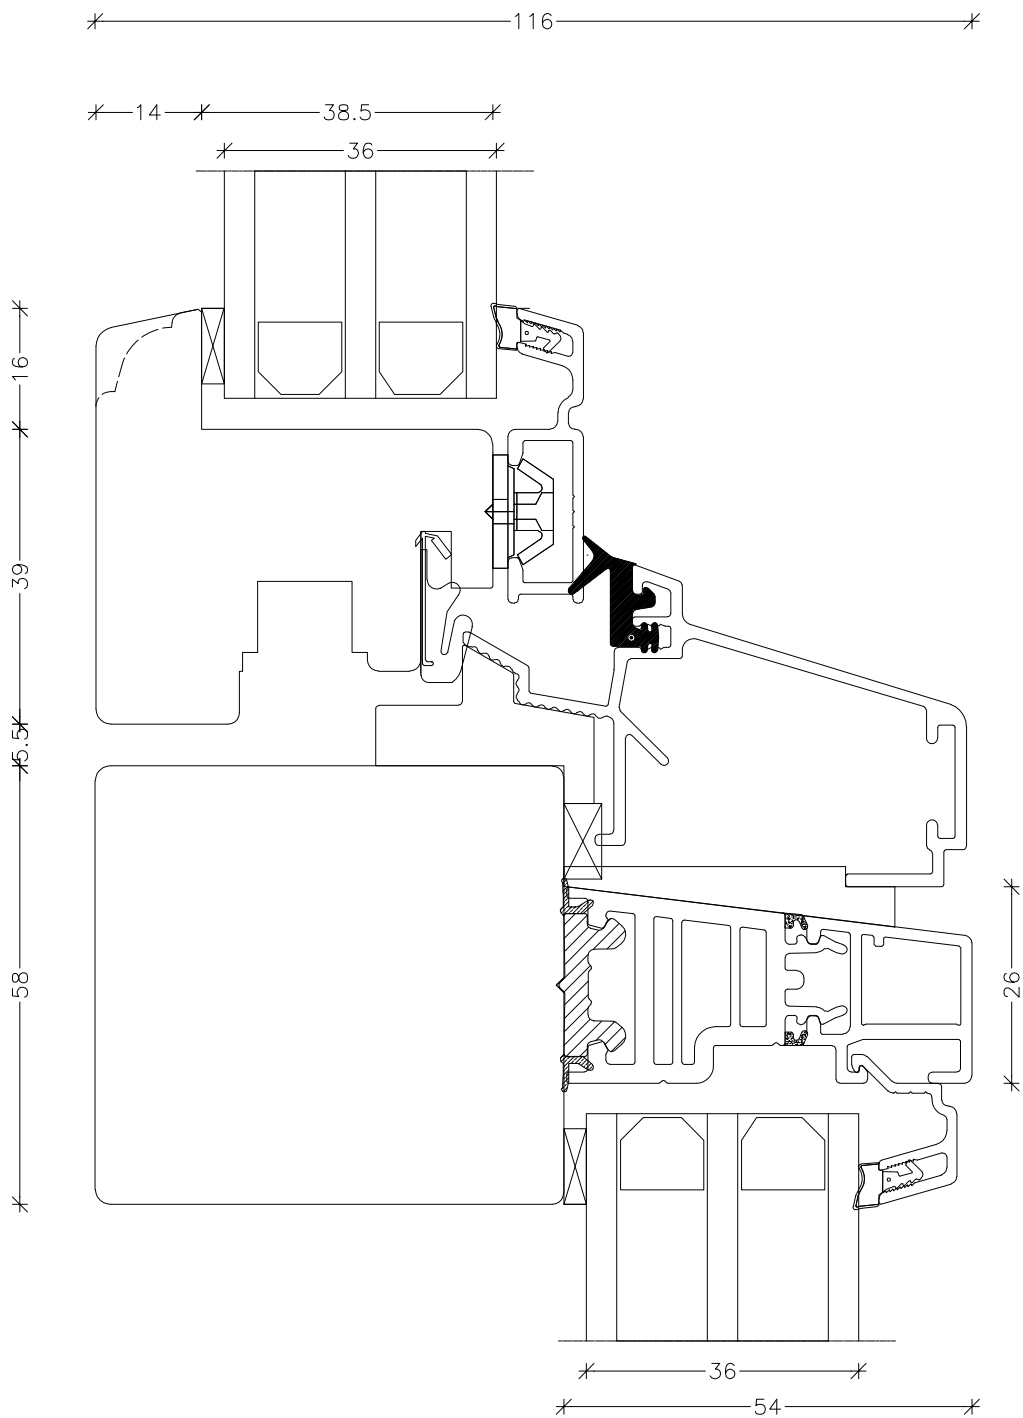

EMNE: TAE 3-lags
Snit højre sidekarm og ramme

TEGN.NR.: V9-3L-TAE

SIGN.: FA

DATO: 04-04-2016

REV.NR.: 1

MÅL.: 1:1

Unik  **Funkis**
Vinduer & Døre

Livøvej 10 · 8800 Viborg · Tlf.: 86621888
www.unikfunkis.dk · info@unikfunkis.dk