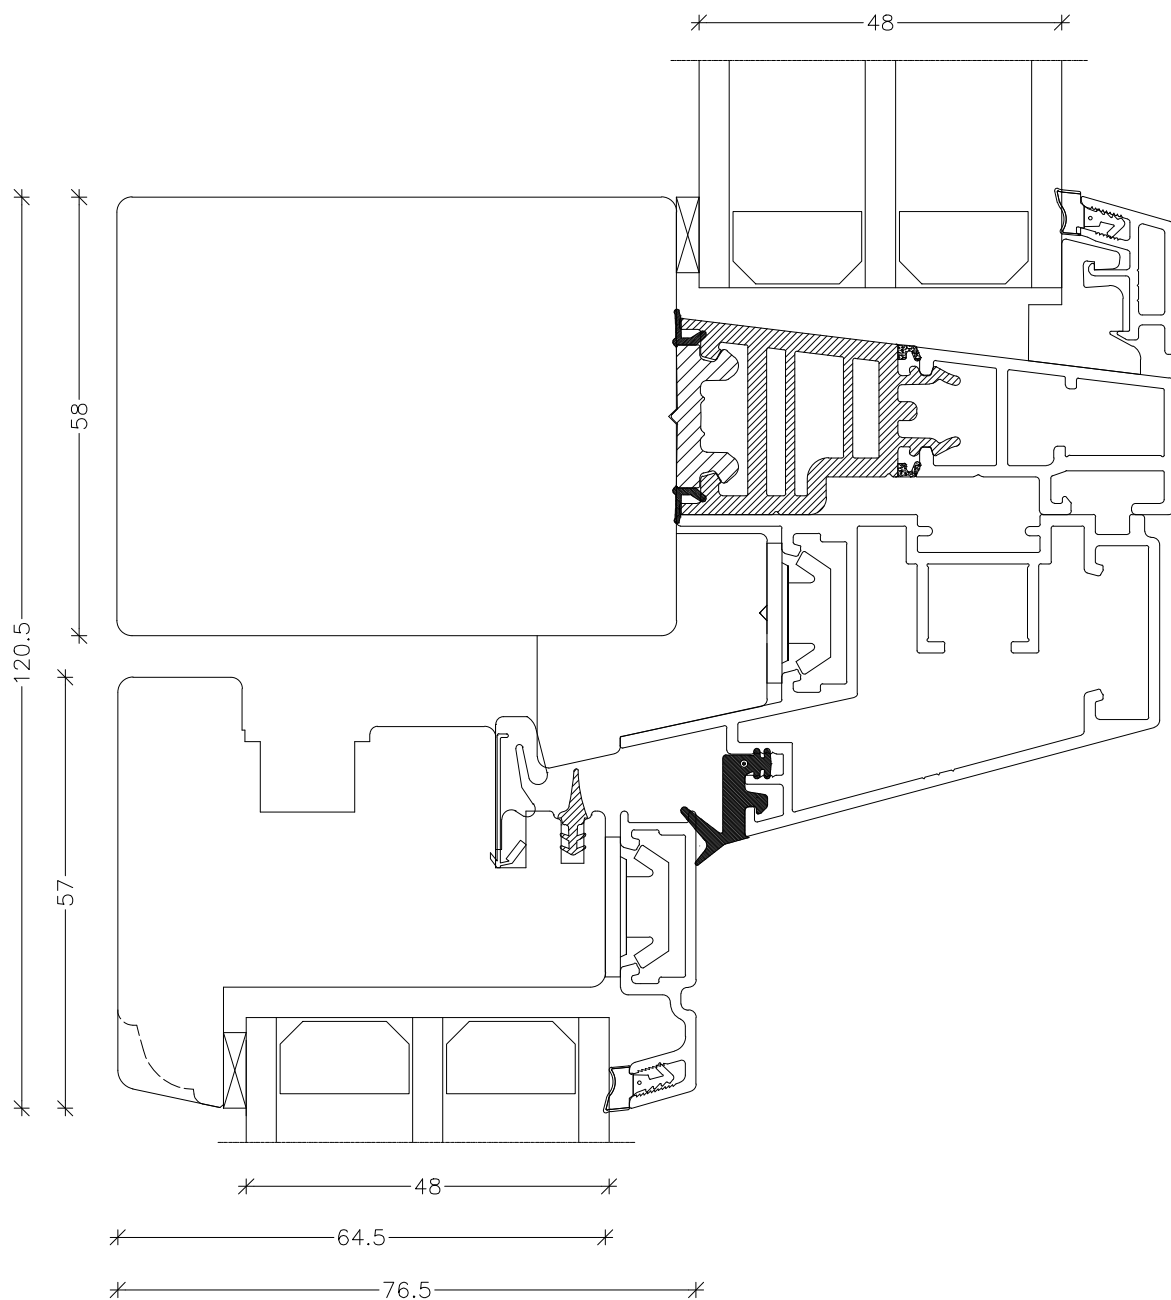

EMNE: Træ/alu EnergiPlus
Snit overkarm, fast

TEGN.NR.: L6-3L-TAP

SIGN.: FA

DATO: 03-06-2021

REV.NR.: 3

MÅL.: 1:1

Unik  **Funkis**
Vinduer & Døre

Livøvej 10 · 8800 Viborg · Tlf.: 86621888
www.unikfunkis.dk · info@unikfunkis.dk