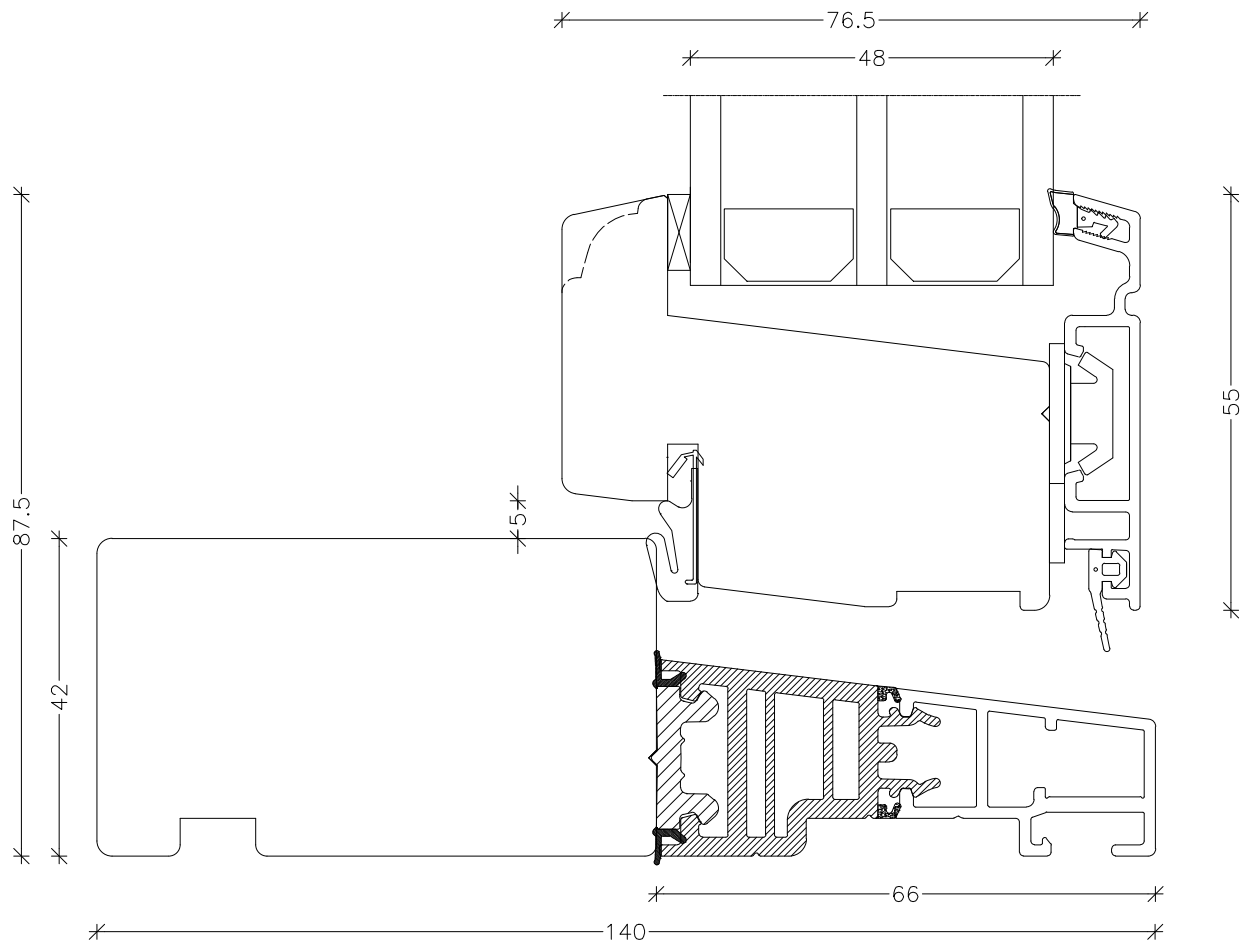

EMNE: Træ/alu EnergiPlus
Snit vandret post, rammer

TEGN.NR.: L4-3L-TAPS

SIGN.: FA

DATO: 02-06-2021

REV.NR.: 3

MÅL.: 1:1

Unik Funkis
Vinduer & Døre

Livøvej 10 · 8800 Viborg · Tlf.: 86621888
www.unikfunkis.dk · info@unikfunkis.dk