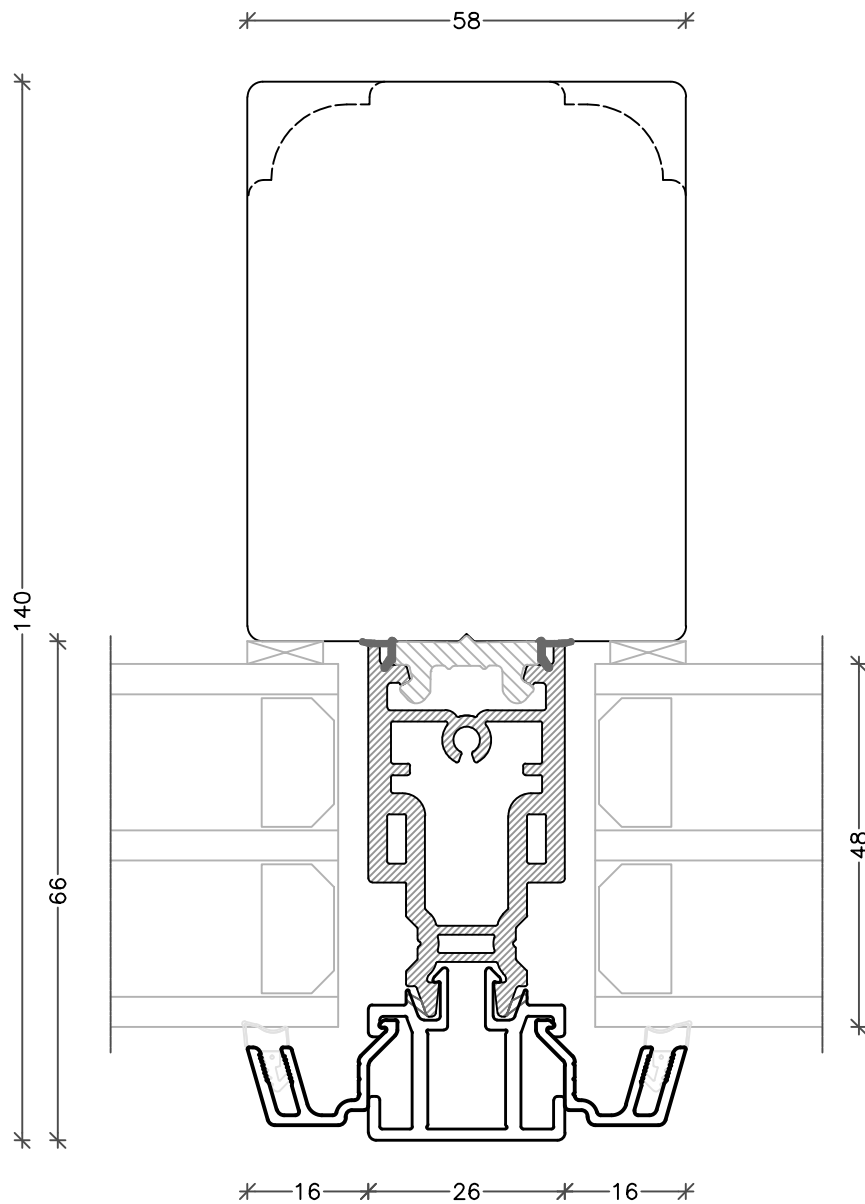

EMNE: Træ/alu EnergiPlus
Snit vandret post, fast

TEGN.NR.: L7-3L-TAPS

SIGN.: FA

DATO: 02-06-2021

REV.NR.: 2

MÅL.: 1:1

Unik  **Funkis**
Vinduer & Døre

Livøvej 10 · 8800 Viborg · Tlf.: 86621888
www.unikfunkis.dk · info@unikfunkis.dk