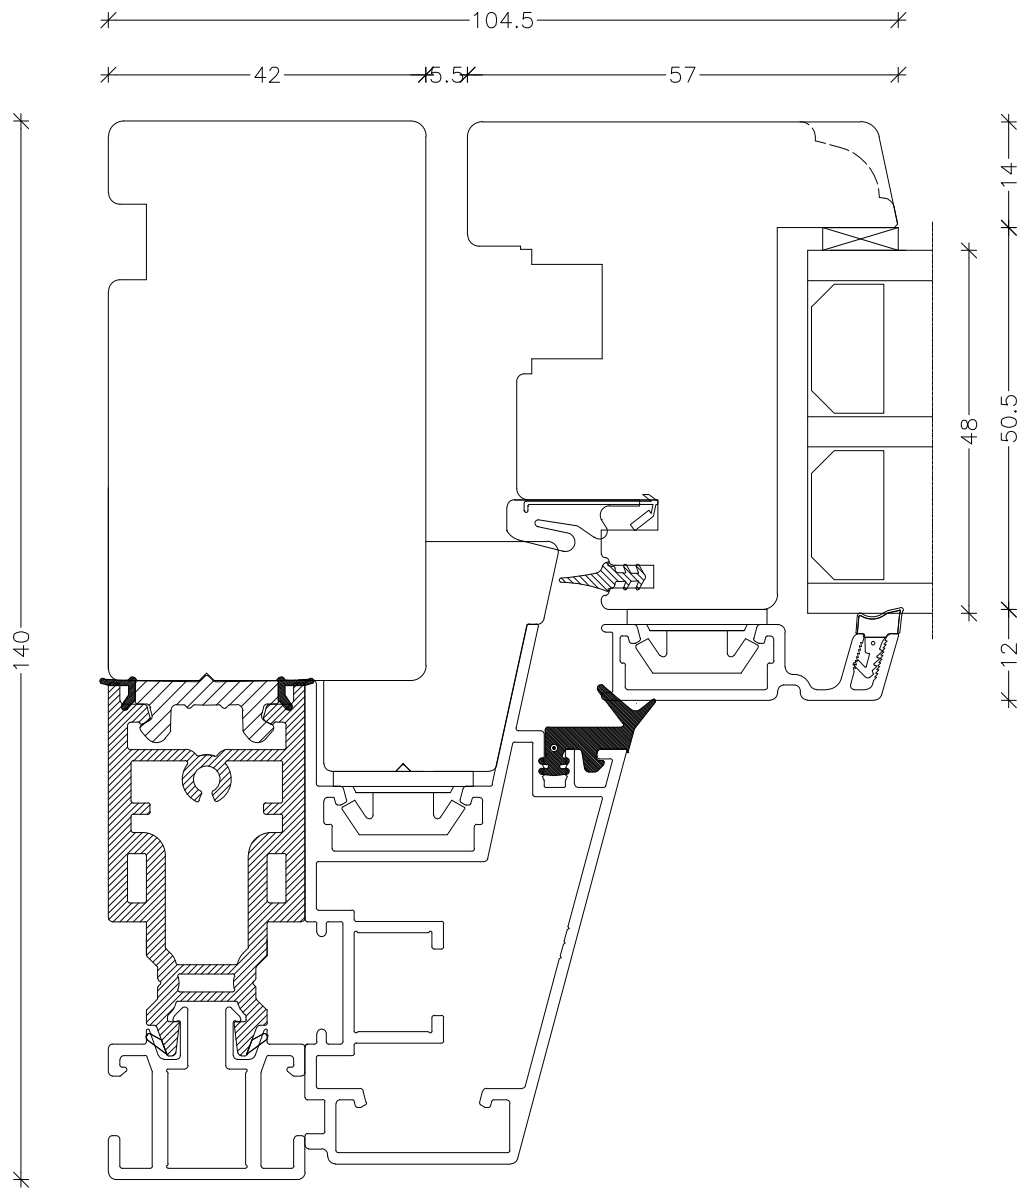

EMNE: Trø/alu EnergiPlus
 Snit vandret post, ramme & fast
 Sidebundhængt

TEGN.NR.: L8-3L-TAP.SBH SIGN.: FA

DATO: 02-06-2021 REV.NR.: 2 MÅL.: 1:1

Unik Funkis
 Vinduer & Døre

Livøvej 10 · 8800 Viborg · Tlf.: 86621888
 www.unikfunkis.dk · info@unikfunkis.dk