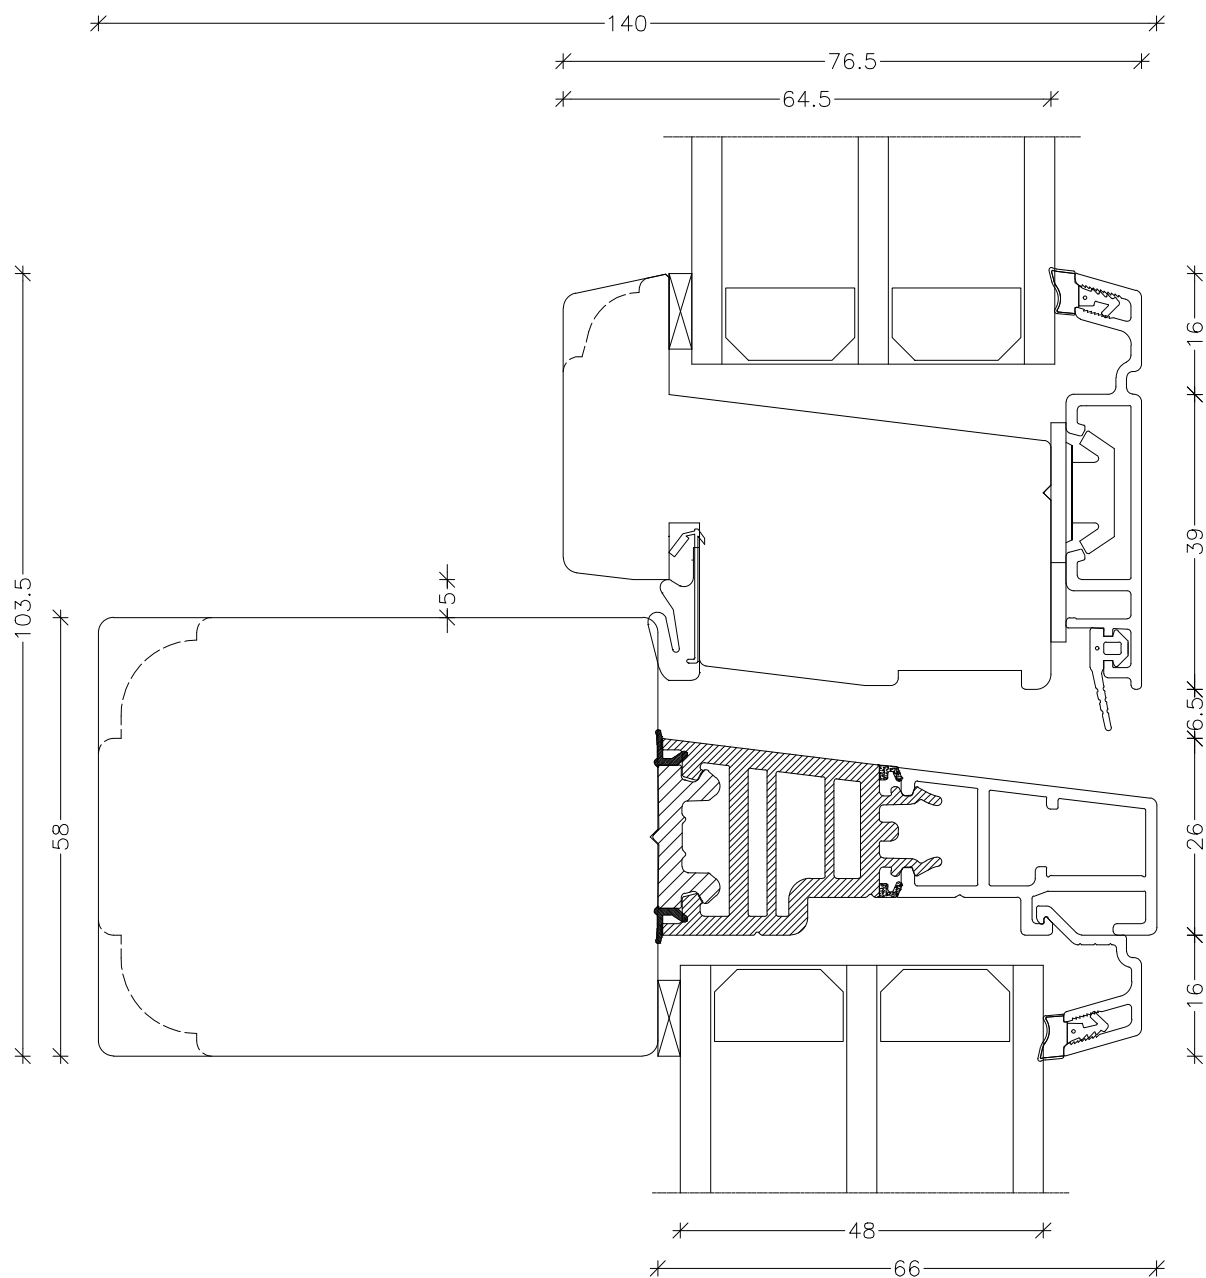

EMNE: Træ/alu EnerPlus
 Snit venstre sidekarm, fast

TEGN.NR.: V6-3L-TAP

SIGN.: FA

DATO: 07-06-2021

REV.NR.: 3

MÅL.: 1:1

Unik  **Funkis**
 Vinduer & Døre

Livøvej 10 · 8800 Viborg · Tlf.: 86621888
 www.unikfunkis.dk · info@unikfunkis.dk