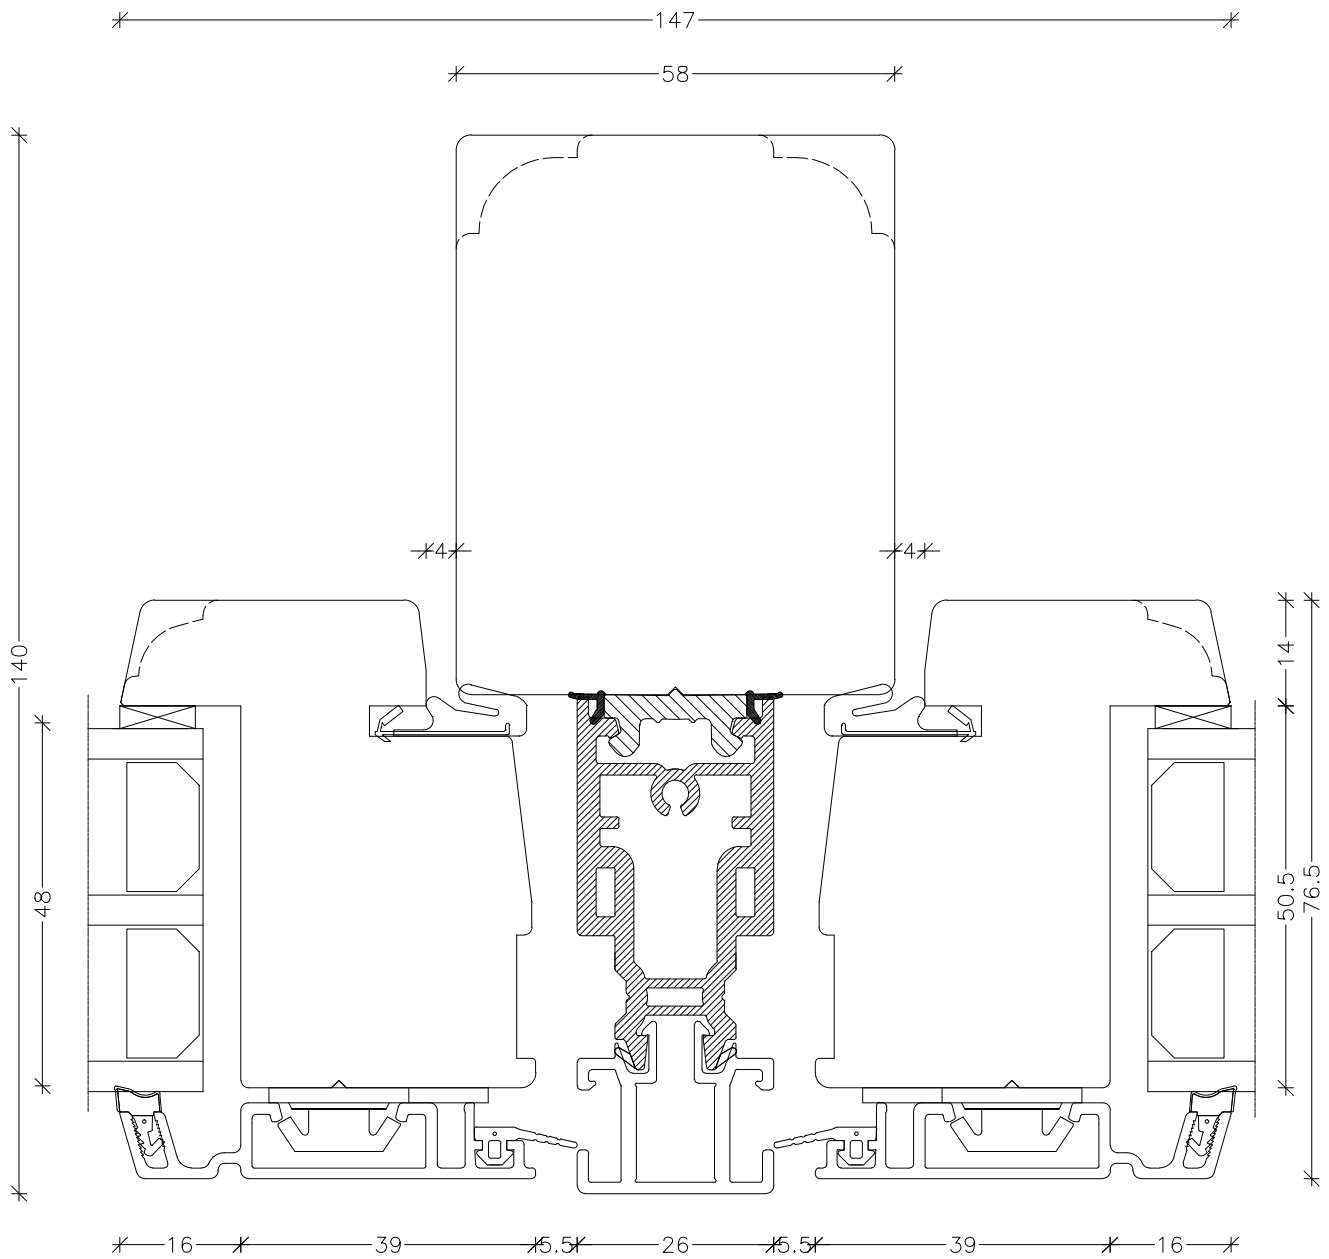

EMNE: Træ/alu EnergiPlus
Snit venstre sidekarm og ramme

TEGN.NR.: V1-3L-TAP

SIGN.: FA

DATO: 07-06-2021

REV.NR.: 4

MÅL.: 1:1

Unik Funkis
Vinduer & Døre

Livøvej 10 · 8800 Viborg · Tlf.: 86621888
www.unikfunkis.dk · info@unikfunkis.dk