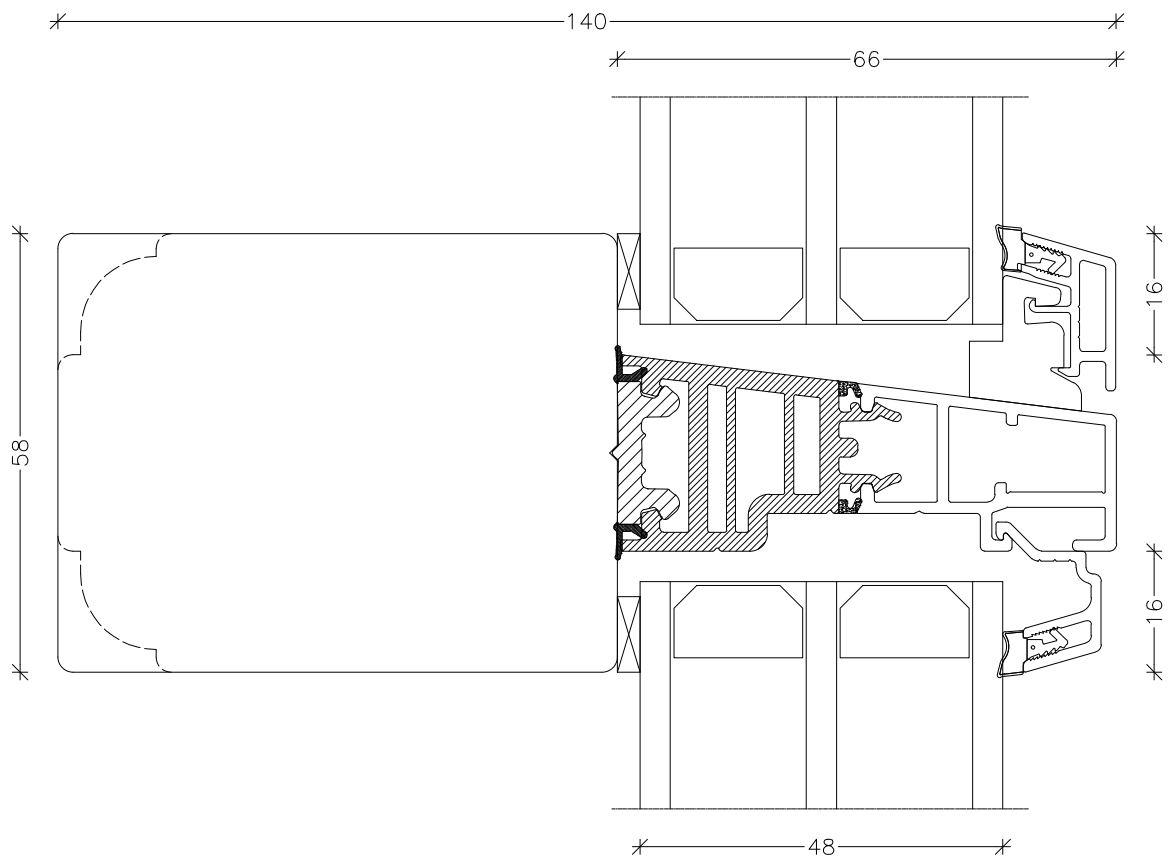

EMNE: Træ/alu EnergiPlus
Snit overkarm, fast

TEGN.NR.: L6-3L-TAP

SIGN.: FA

DATO: 03-06-2021

REV.NR.: 3

MÅL.: 1:1

Unik  **Funkis**
Vinduer & Døre

Livøvej 10 · 8800 Viborg · Tlf.: 86621888
www.unikfunkis.dk · info@unikfunkis.dk