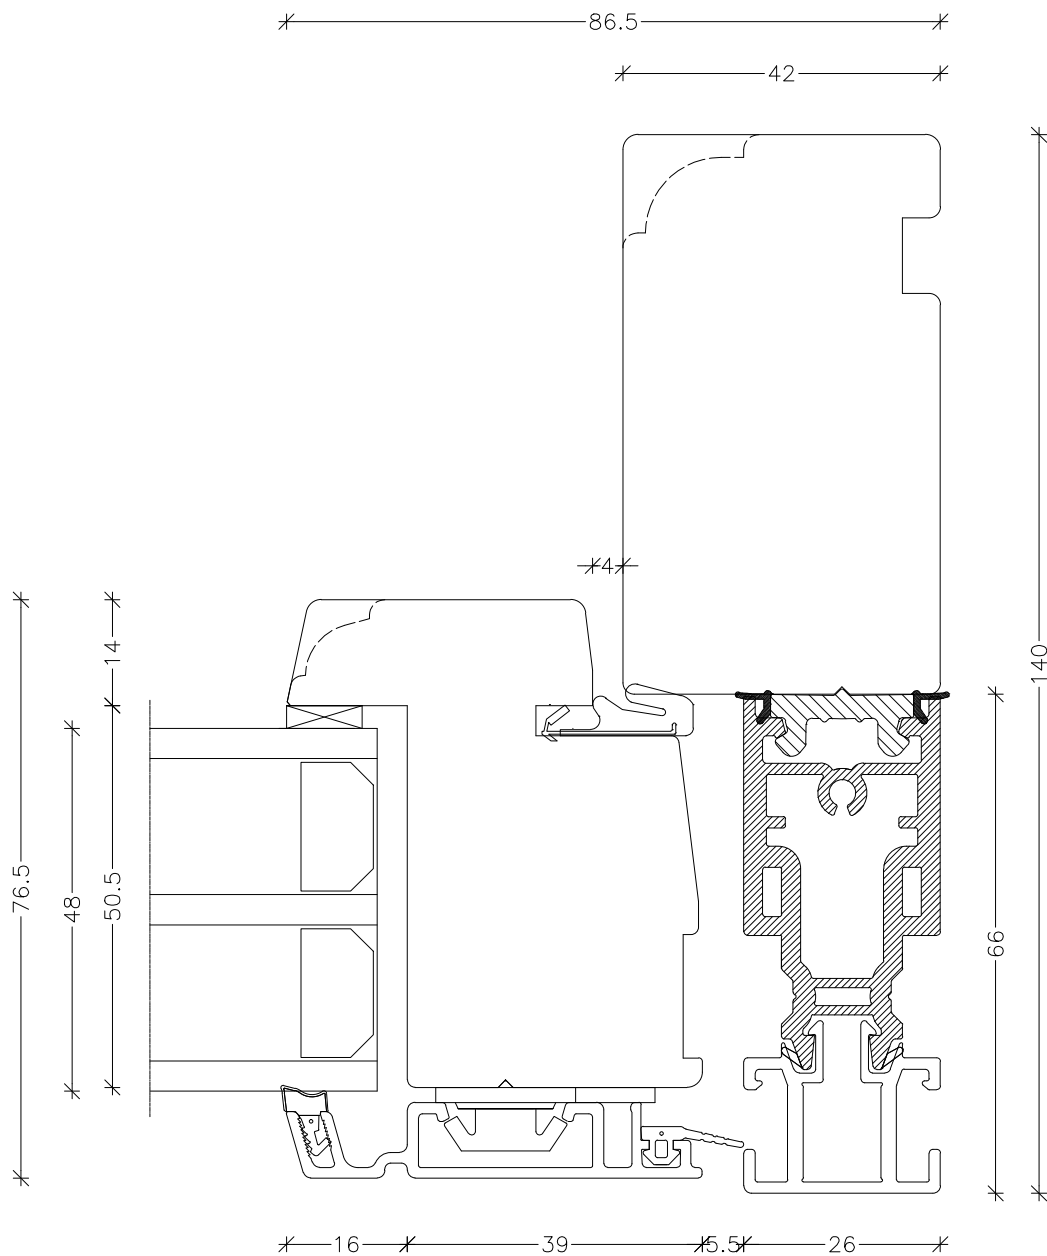

EMNE: Træ/alu EnergiPlus
 Snit lodret post, fast & ramme

TEGN.NR.: V7-3L-TAP

SIGN.: FA

DATO: 07-06-2021

REV.NR.: 3

MÅL.: 1:1

Unik  **Funkis**
 Vinduer & Døre

Livøvej 10 · 8800 Viborg · Tlf.: 86621888
 www.unikfunkis.dk · info@unikfunkis.dk