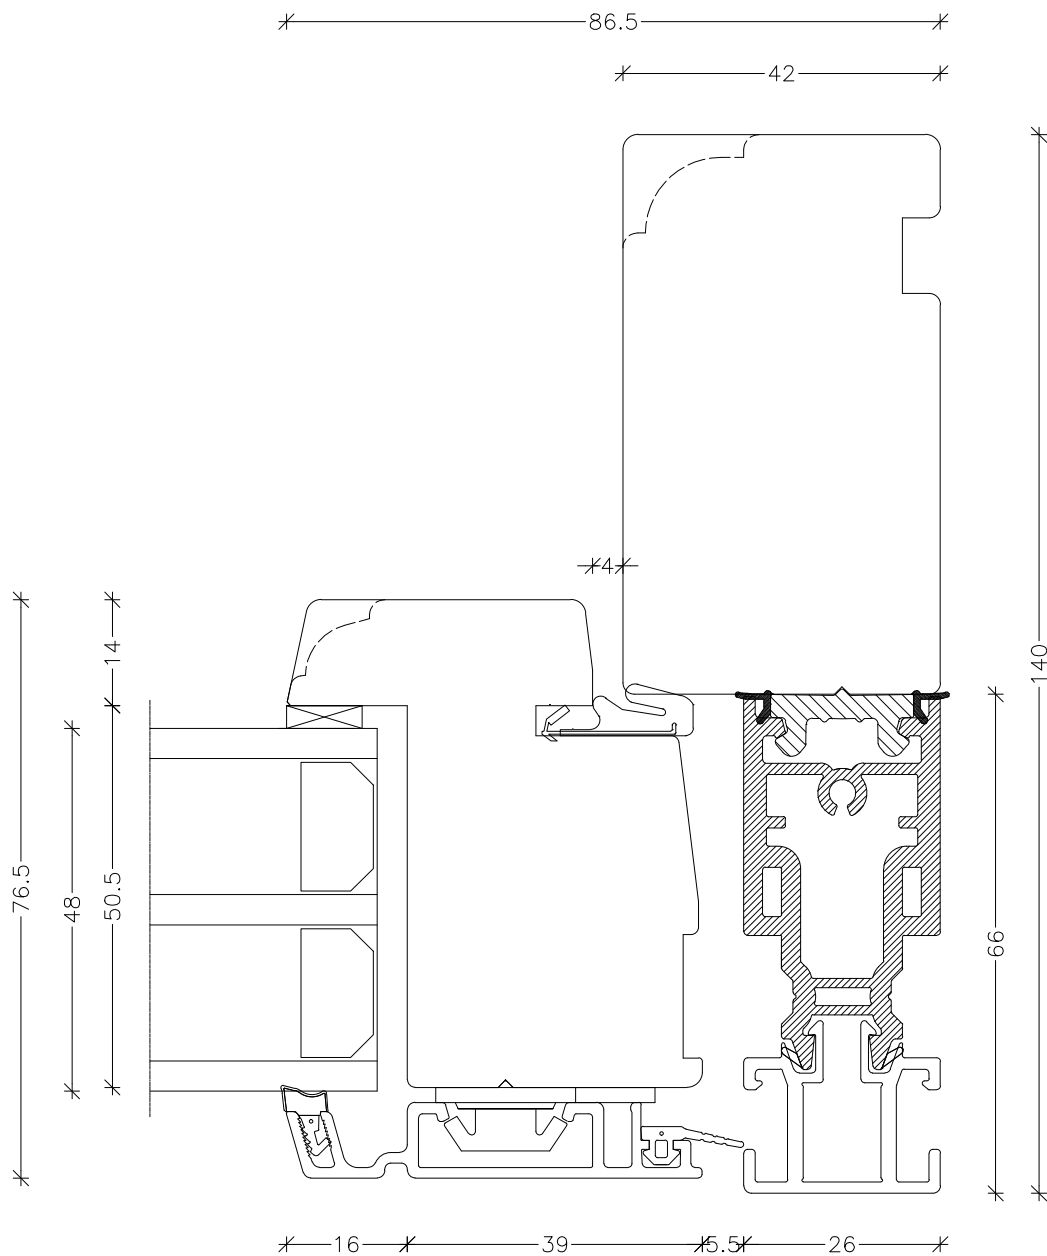

EMNE: Træ/alu EnergiPlus
 Snit lodret post og rammer

TEGN.NR.: V2-3L-TAP

SIGN.: FA

DATO: 07-06-2021

REV.NR.: 2

MÅL.: 1:1

Unik  **Funkis**
 Vinduer & Døre

Livøvej 10 · 8800 Viborg · Tlf.: 86621888
 www.unikfunkis.dk · info@unikfunkis.dk