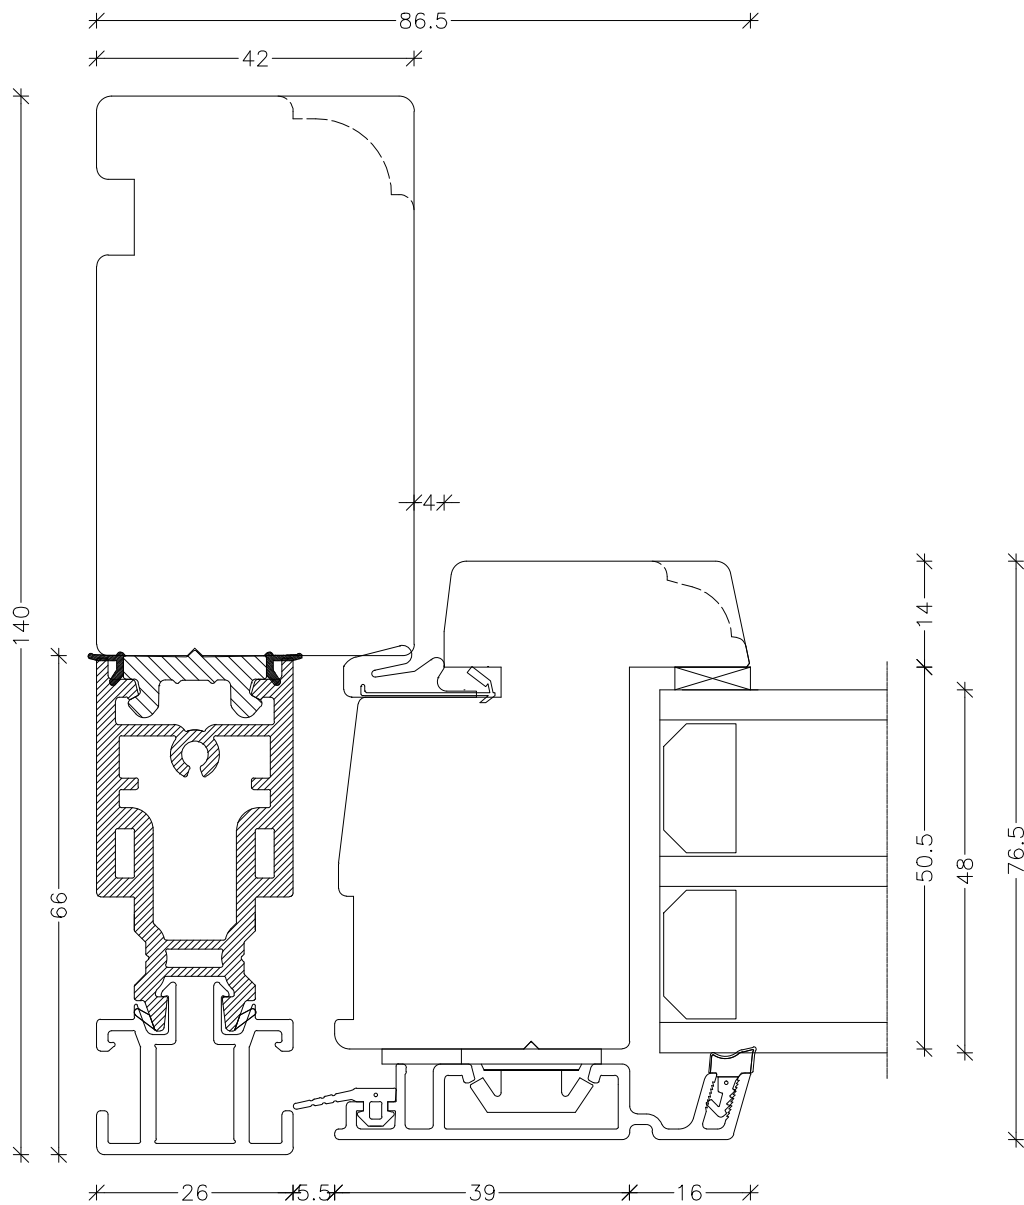

EMNE: Træ/alu Energiplus
Snit bundkarm og ramme

TEGN.NR.: L9-3L-TAPS

SIGN.: FA

DATO: 03-06-2021

REV.NR.: 4

MÅL.: 1:1

Unik  **Funkis**
Vinduer & Døre

Livøvej 10 · 8800 Viborg · Tlf.: 86621888
www.unikfunkis.dk · info@unikfunkis.dk