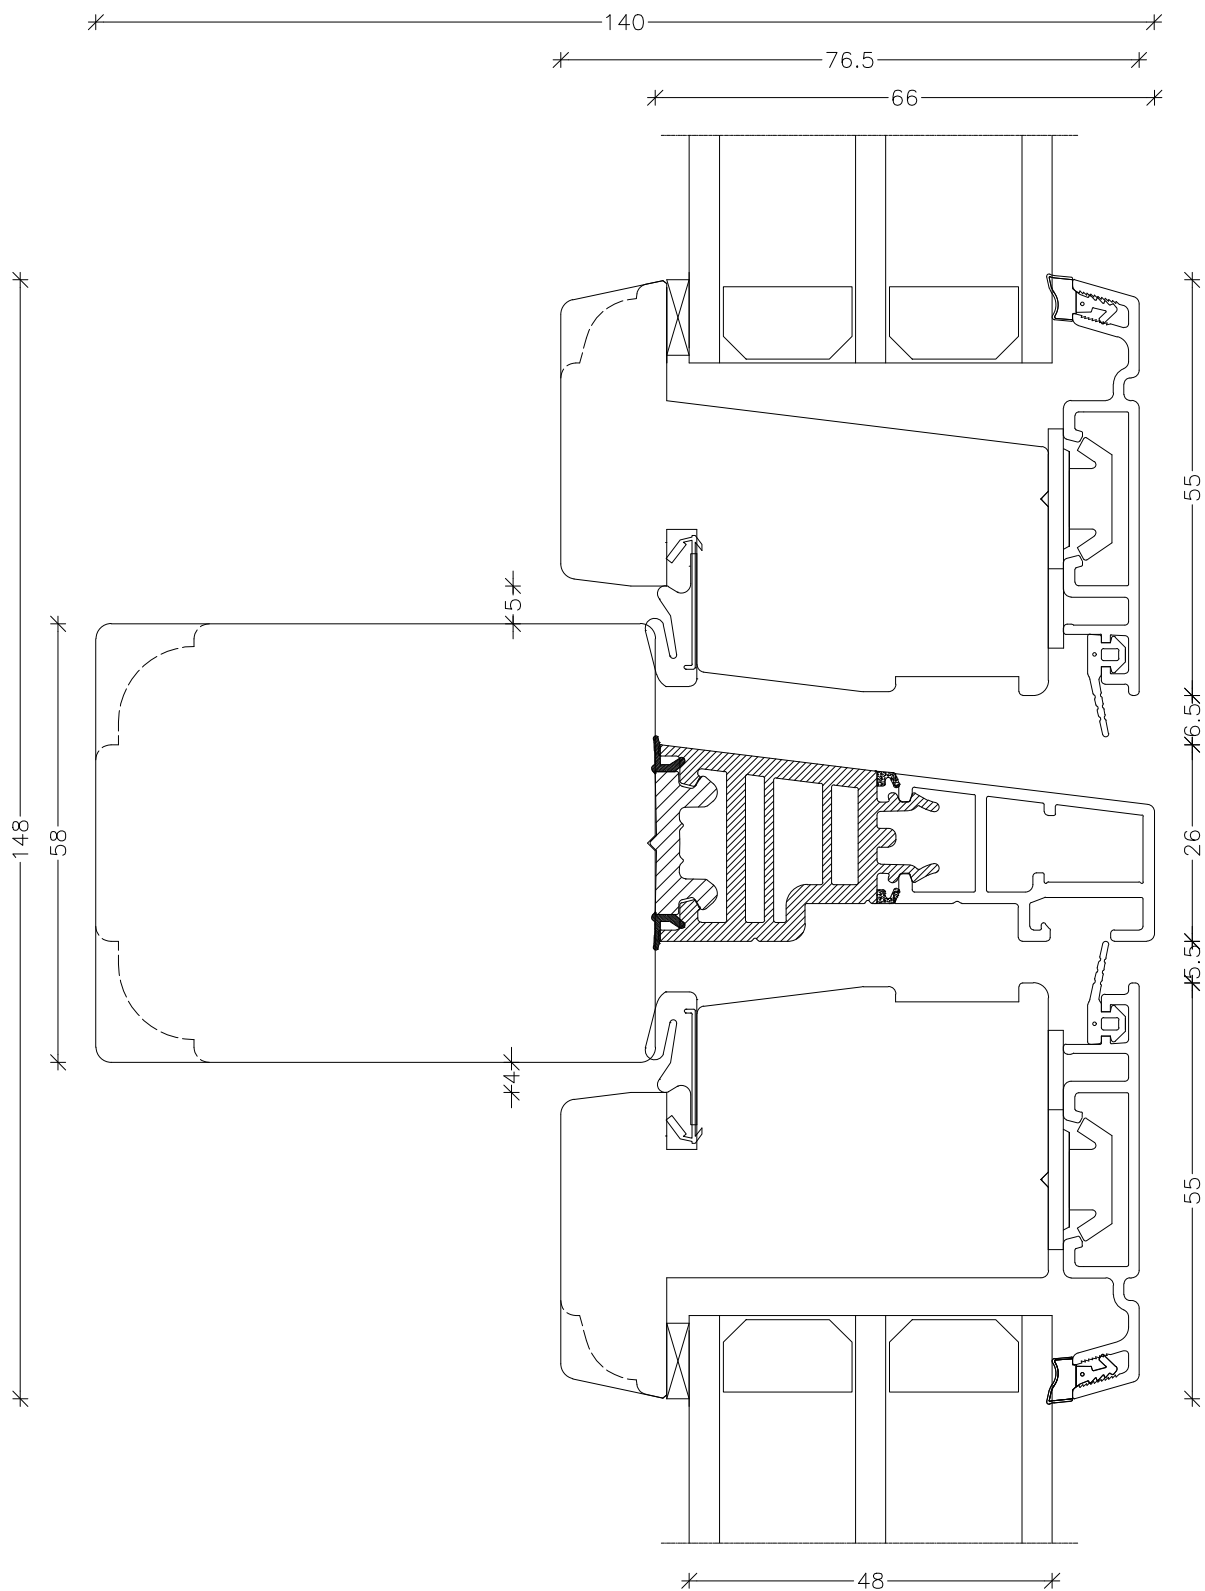

EMNE: Træ/alu EnergiPlus
Snit overkarm og ramme

TEGN.NR.: L1-3L-TAP

SIGN.: FA

DATO: 03-06-2021

REV.NR.: 4

MÅL.: 1:1

Unik  **Funkis**
Vinduer & Døre

Livøvej 10 · 8800 Viborg · Tlf.: 86621888
www.unikfunkis.dk · info@unikfunkis.dk