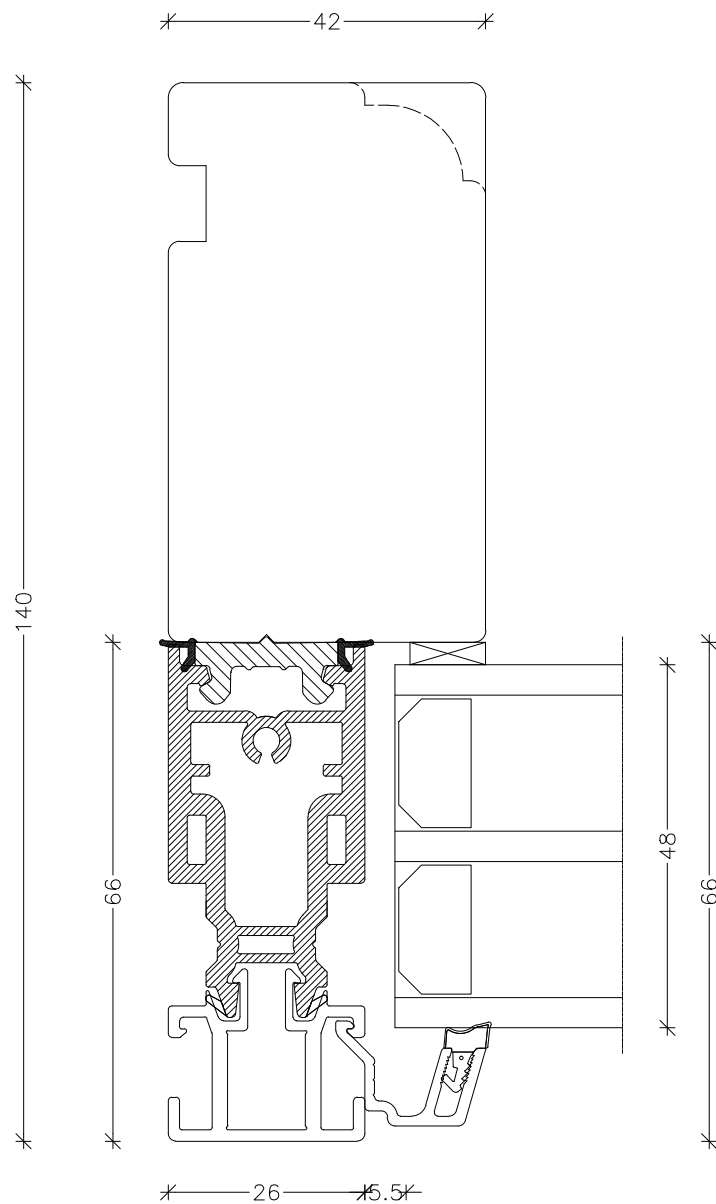

EMNE: Træ/alu EnergiPlus
Snit lodret post, ramme & fast

TEGN.NR.: V3-3L-TAP

SIGN.: FA

DATO: 07-06-2021

REV.NR.: 3

MÅL.: 1:1

Unik  **Funkis**
Vinduer & Døre

Livøvej 10 · 8800 Viborg · Tlf.: 86621888
www.unikfunkis.dk · info@unikfunkis.dk