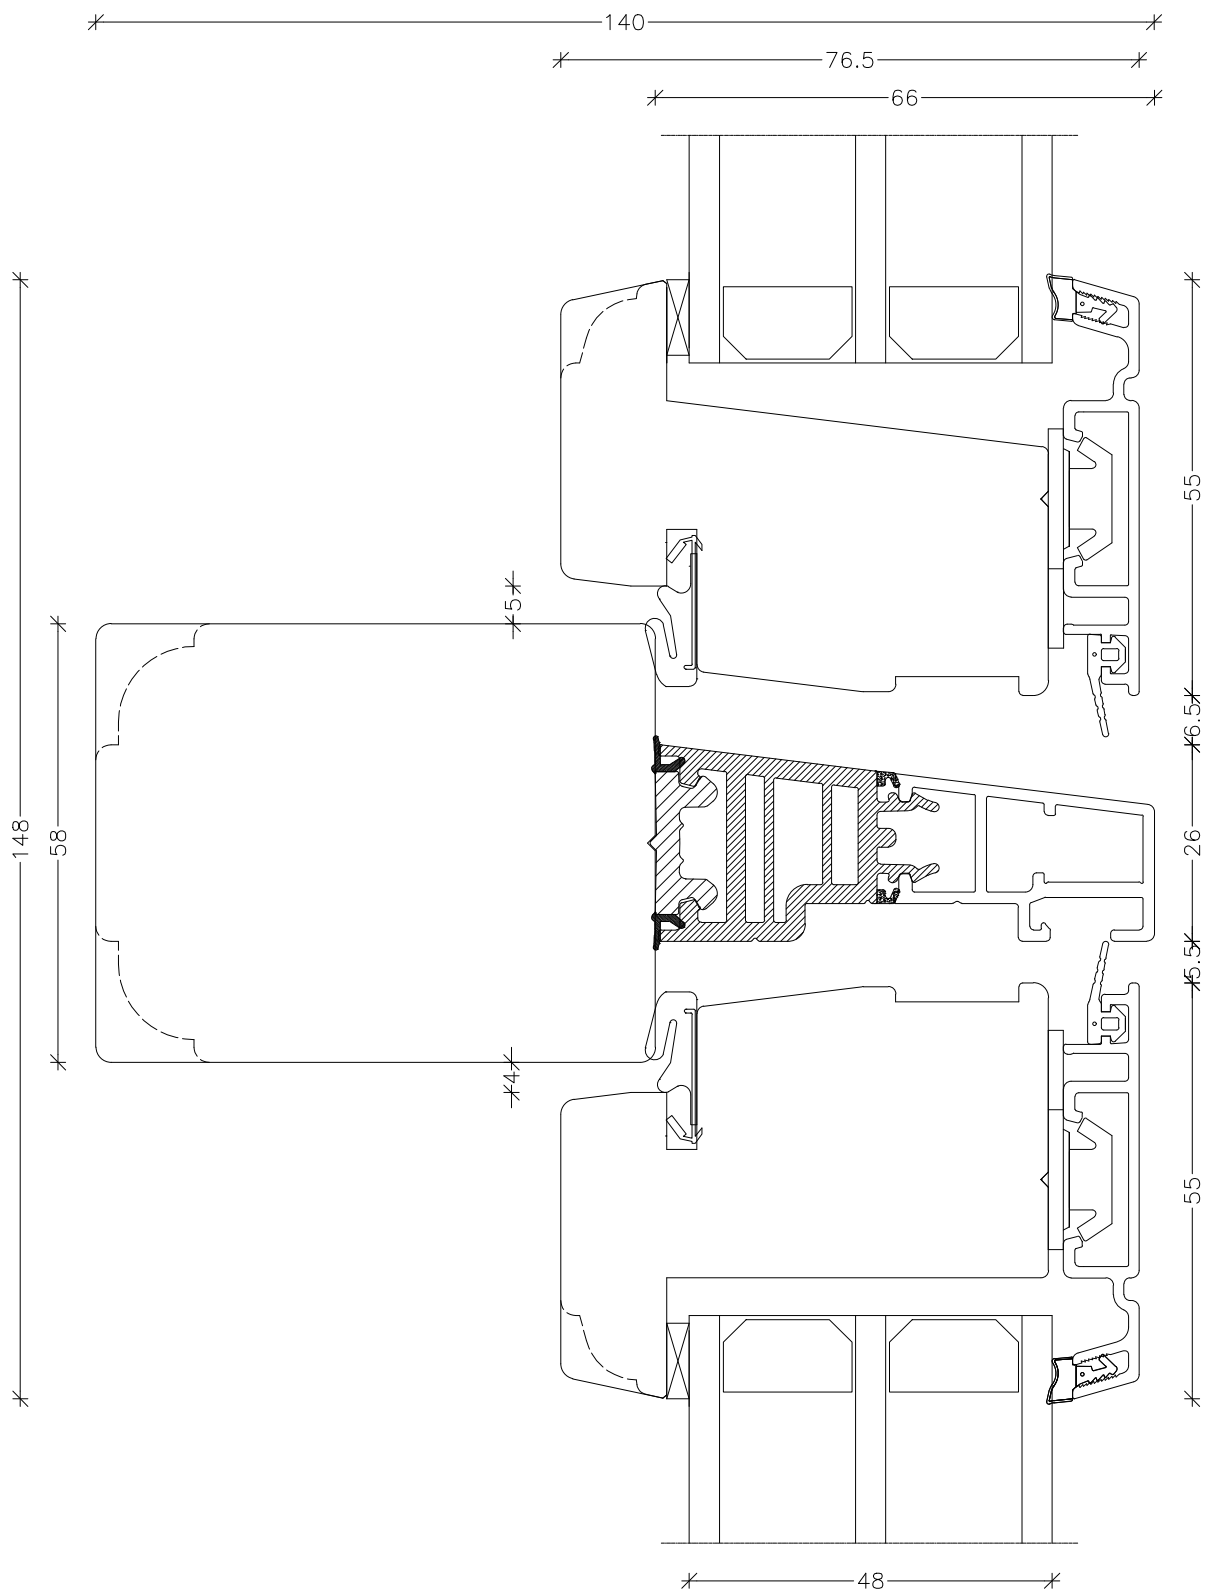

EMNE: Træ/alu EnergiPlus
Snit vandret post, ramme & fast

TEGN.NR.: L2-3L-TAPS

SIGN.: FA

DATO: 02-06-2021

REV.NR.: 3

MÅL.: 1:1

Unik **Funkis**
Vinduer & Døre

Livøvej 10 · 8800 Viborg · Tlf.: 86621888
www.unikfunkis.dk · info@unikfunkis.dk