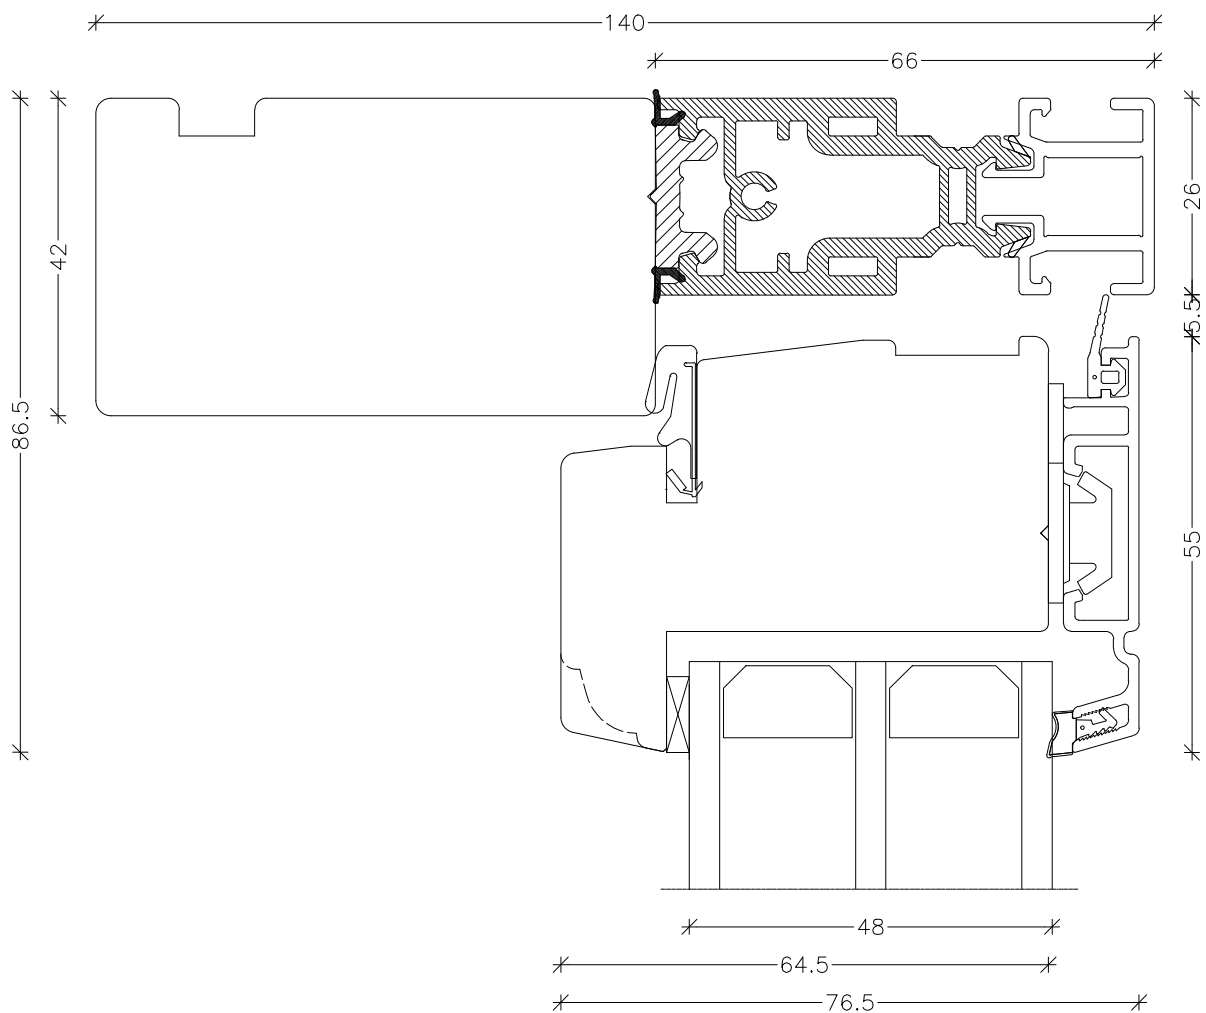

EMNE: Træ/alu EnergiPlus
Snit højre sidekarm og ramme

TEGN.NR.: V9-3L-TAP

SIGN.: FA

DATO: 70-06-2021

REV.NR.: 4

MÅL.: 1:1

Unik Funkis
Vinduer & Døre

Livøvej 10 · 8800 Viborg · Tlf.: 86621888
www.unikfunkis.dk · info@unikfunkis.dk