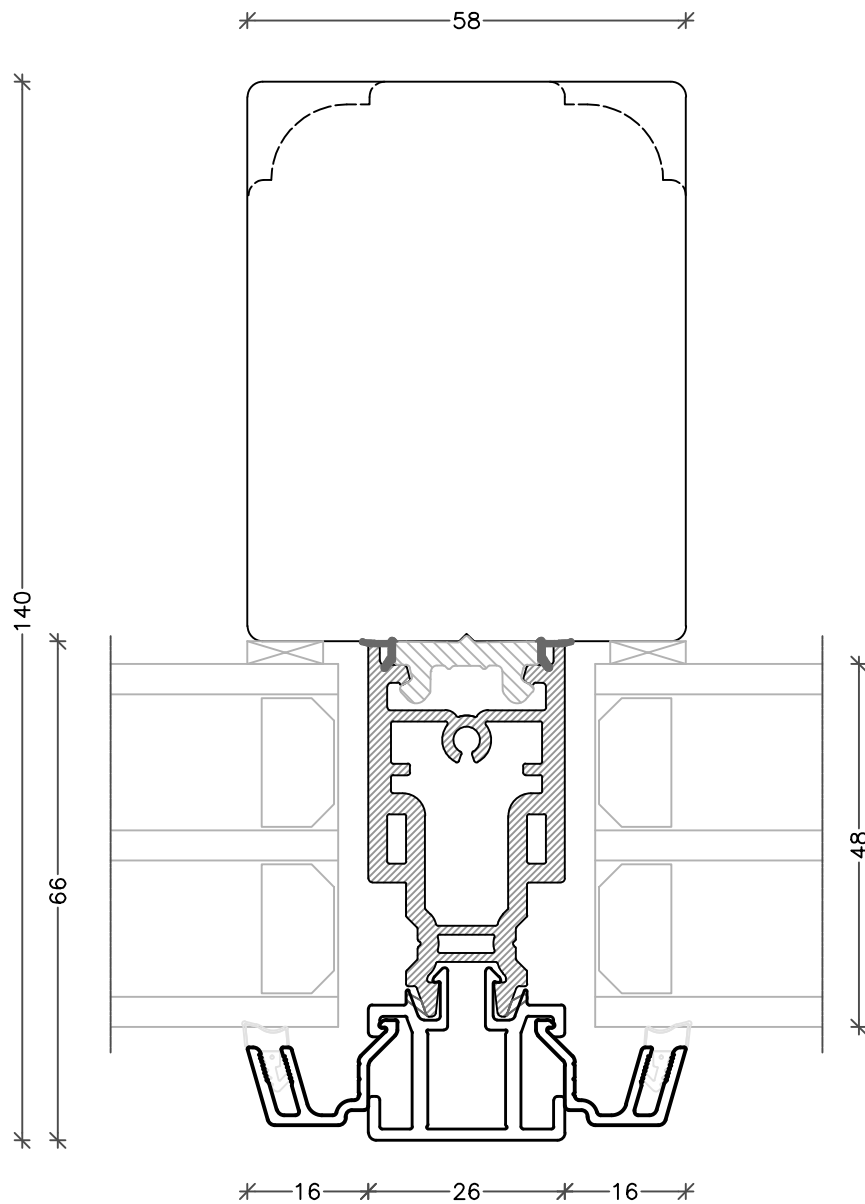

EMNE: Træ/alu EnergiPlus
Snit lodret post, fast

TEGN.NR.: V4-3L-TAP

SIGN.: FA

DATO: 07-06-2021

REV.NR.: 2

MÅL.: 1:1

Unik **Funkis**
Vinduer & Døre

Livøvej 10 · 8800 Viborg · Tlf.: 86621888
www.unikfunkis.dk · info@unikfunkis.dk