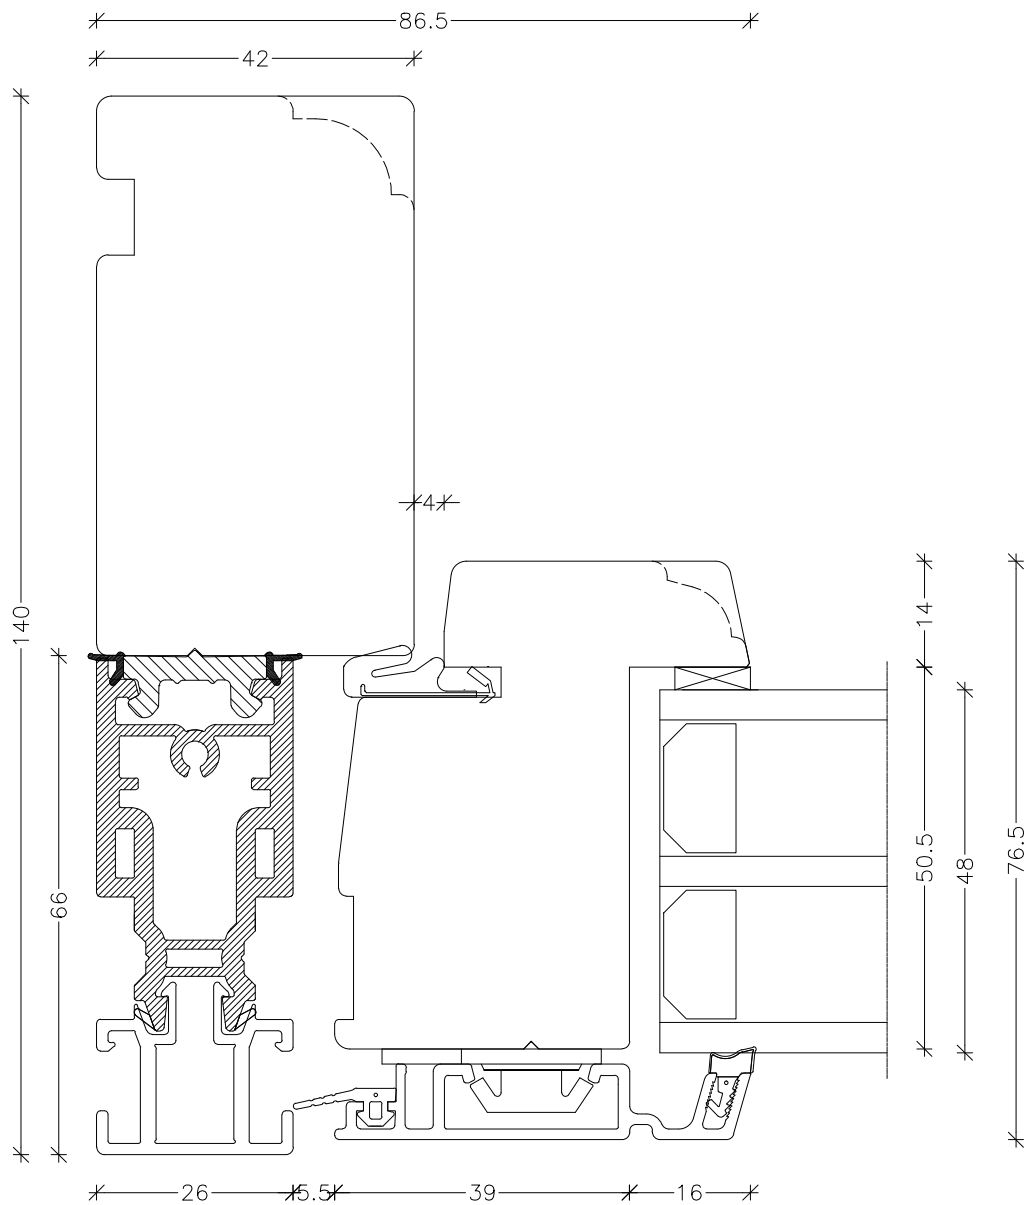

EMNE: Træ/alu EnergiPlus
Snit venstre sidekarm og ramme

TEGN.NR.: V1-3L-TAP

SIGN.: FA

DATO: 07-06-2021

REV.NR.: 4

MÅL.: 1:1

Unik  **Funkis**
Vinduer & Døre

Livøvej 10 · 8800 Viborg · Tlf.: 86621888
www.unikfunkis.dk · info@unikfunkis.dk