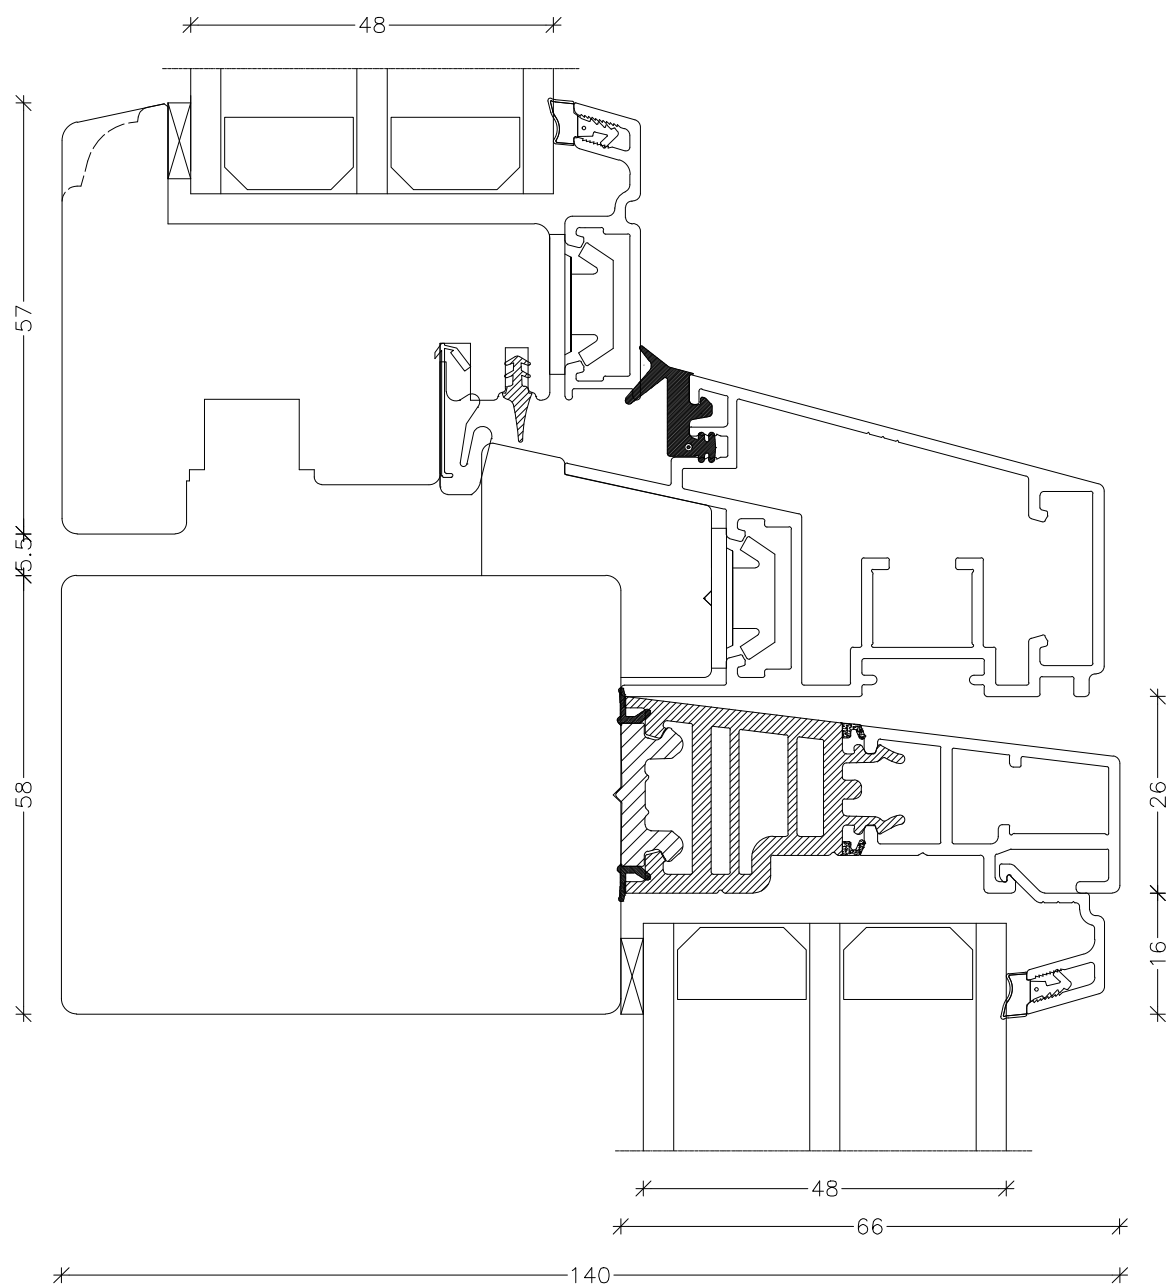

EMNE: Træ/alu EnergiPlus
Snit højre sidekarm og ramme

TEGN.NR.: V9-3L-TAP

SIGN.: FA

DATO: 70-06-2021

REV.NR.: 4

MÅL.: 1:1

Unik Funkis
Vinduer & Døre

Livøvej 10 · 8800 Viborg · Tlf.: 86621888
www.unikfunkis.dk · info@unikfunkis.dk