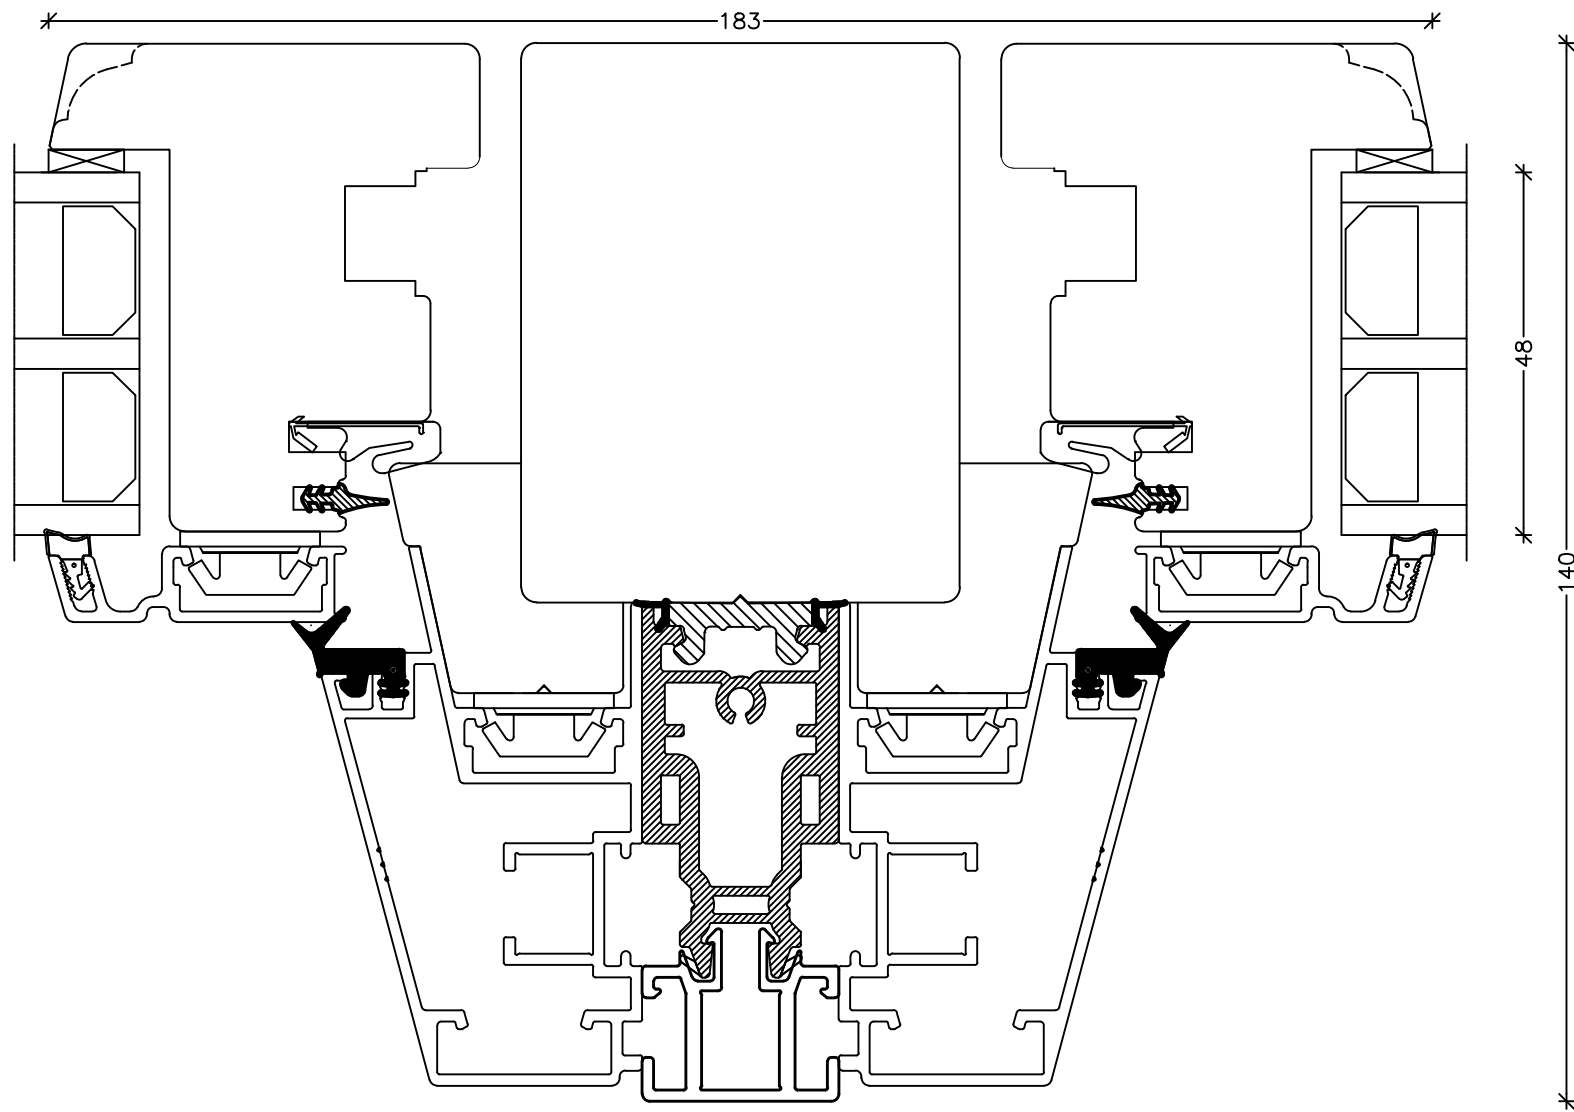

EMNE: Træ/alu EnergiPlus Snit lodret post og rammer Side-bundhængt		
TEGN.NR.: V2-3L-TAP.SBH	SIGN.: FA	
DATO: 07-06-2021	REV.NR.: 2	MÅL.: 1:1

Unik **Funkis**
Vinduer & Døre

Livøvej 10 · 8800 Viborg · Tlf.: 86621888
www.unikfunkis.dk · info@unikfunkis.dk