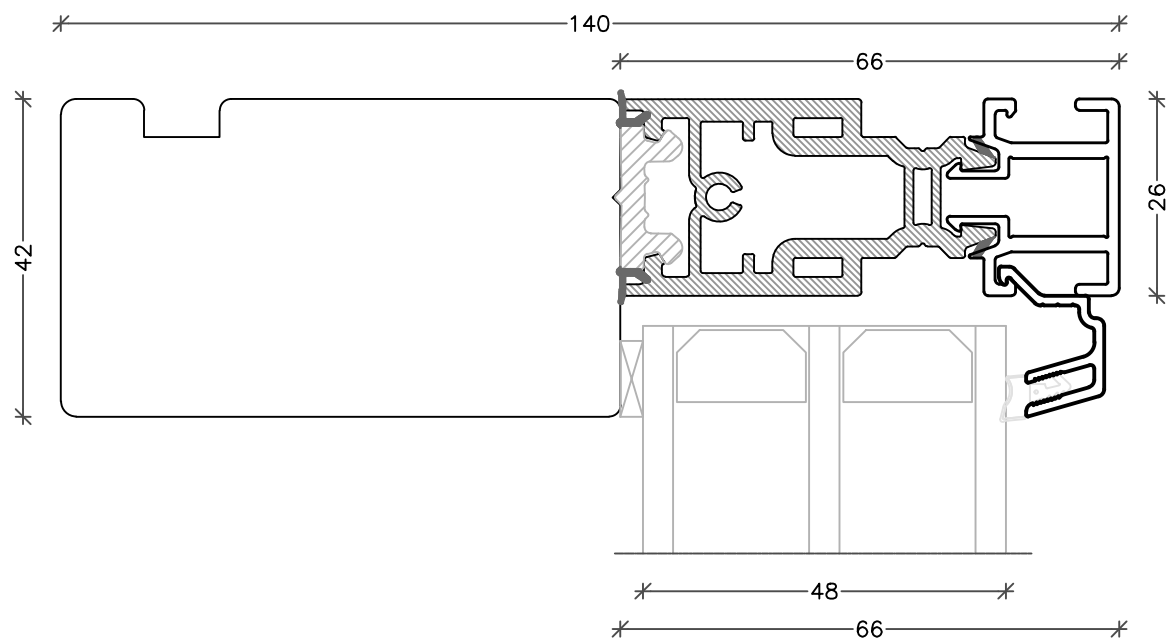

EMNE: Træ/alu EnergiPlus
Snit underkarm, fast

TEGN.NR.: L3-3L-TAPS

SIGN.: FA

DATO: 02-06-2021

REV.NR.: 3

MÅL.: 1:1

Unik  **Funkis**
Vinduer & Døre

Livøvej 10 · 8800 Viborg · Tlf.: 86621888
www.unikfunkis.dk · info@unikfunkis.dk