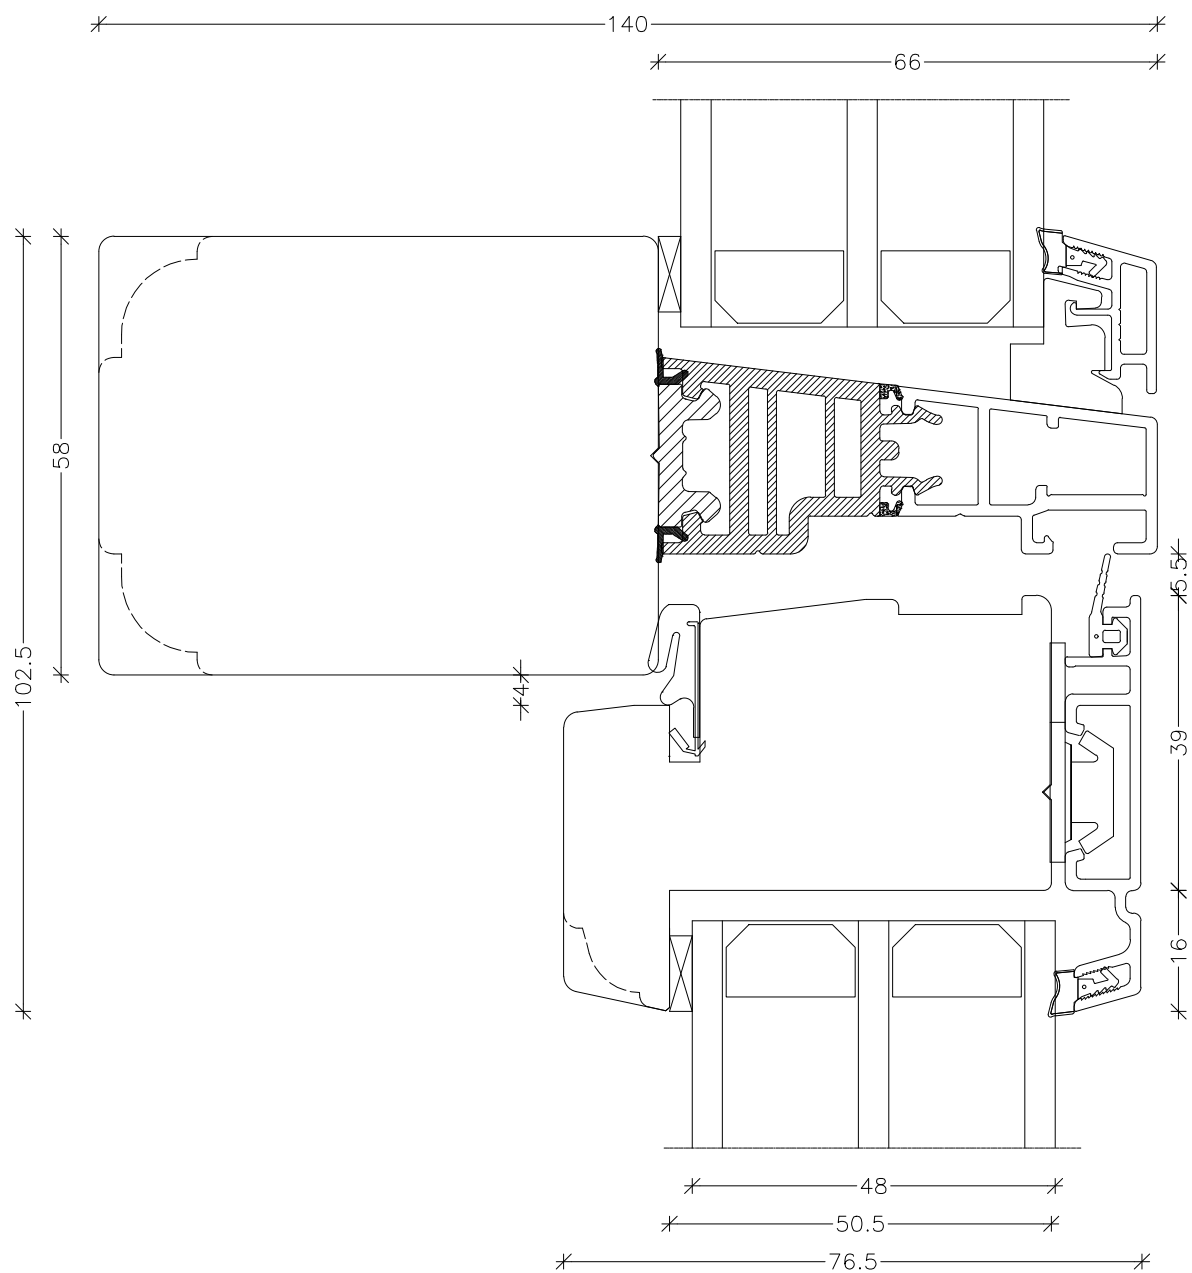

EMNE: Træ/alu EnergiPlus
Snit overkarm, fast

TEGN.NR.: L6-3L-TAP

SIGN.: FA

DATO: 03-06-2021

REV.NR.: 3

MÅL.: 1:1

Unik  **Funkis**
Vinduer & Døre

Livøvej 10 · 8800 Viborg · Tlf.: 86621888
www.unikfunkis.dk · info@unikfunkis.dk