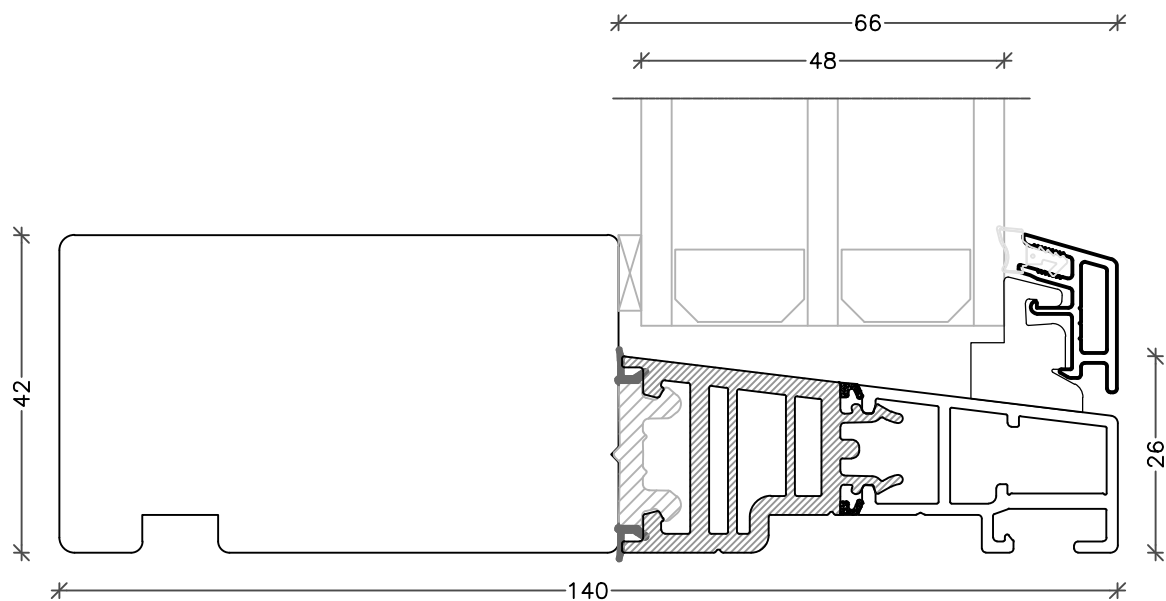

EMNE: Træ/alu EnergiPlus
Snit underkarm, fast

TEGN.NR.: L3-3L-TAPS

SIGN.: FA

DATO: 02-06-2021

REV.NR.: 3

MÅL.: 1:1

Unik **Funkis**
Vinduer & Døre

Livøvej 10 · 8800 Viborg · Tlf.: 86621888
www.unikfunkis.dk · info@unikfunkis.dk