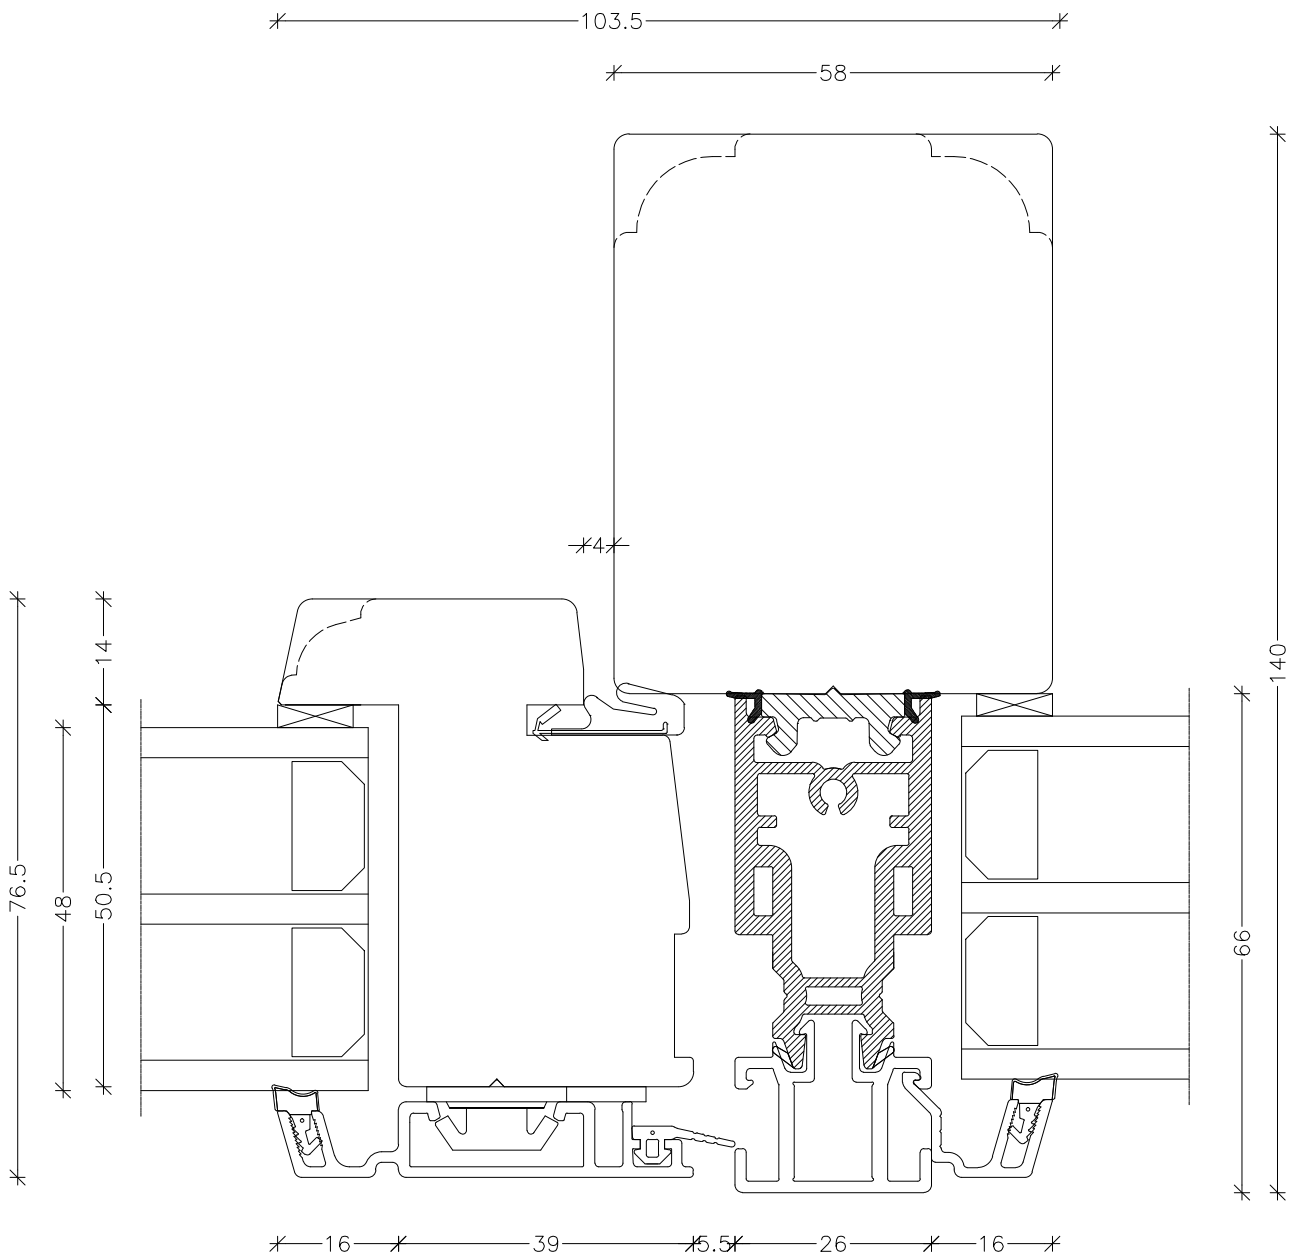

EMNE: Træ/alu EnergiPlus
 Snit lodret post og rammer

TEGN.NR.: V2-3L-TAP

SIGN.: FA

DATO: 07-06-2021

REV.NR.: 2

MÅL.: 1:1

Unik  **Funkis**
 Vinduer & Døre

Livøvej 10 · 8800 Viborg · Tlf.: 86621888
 www.unikfunkis.dk · info@unikfunkis.dk