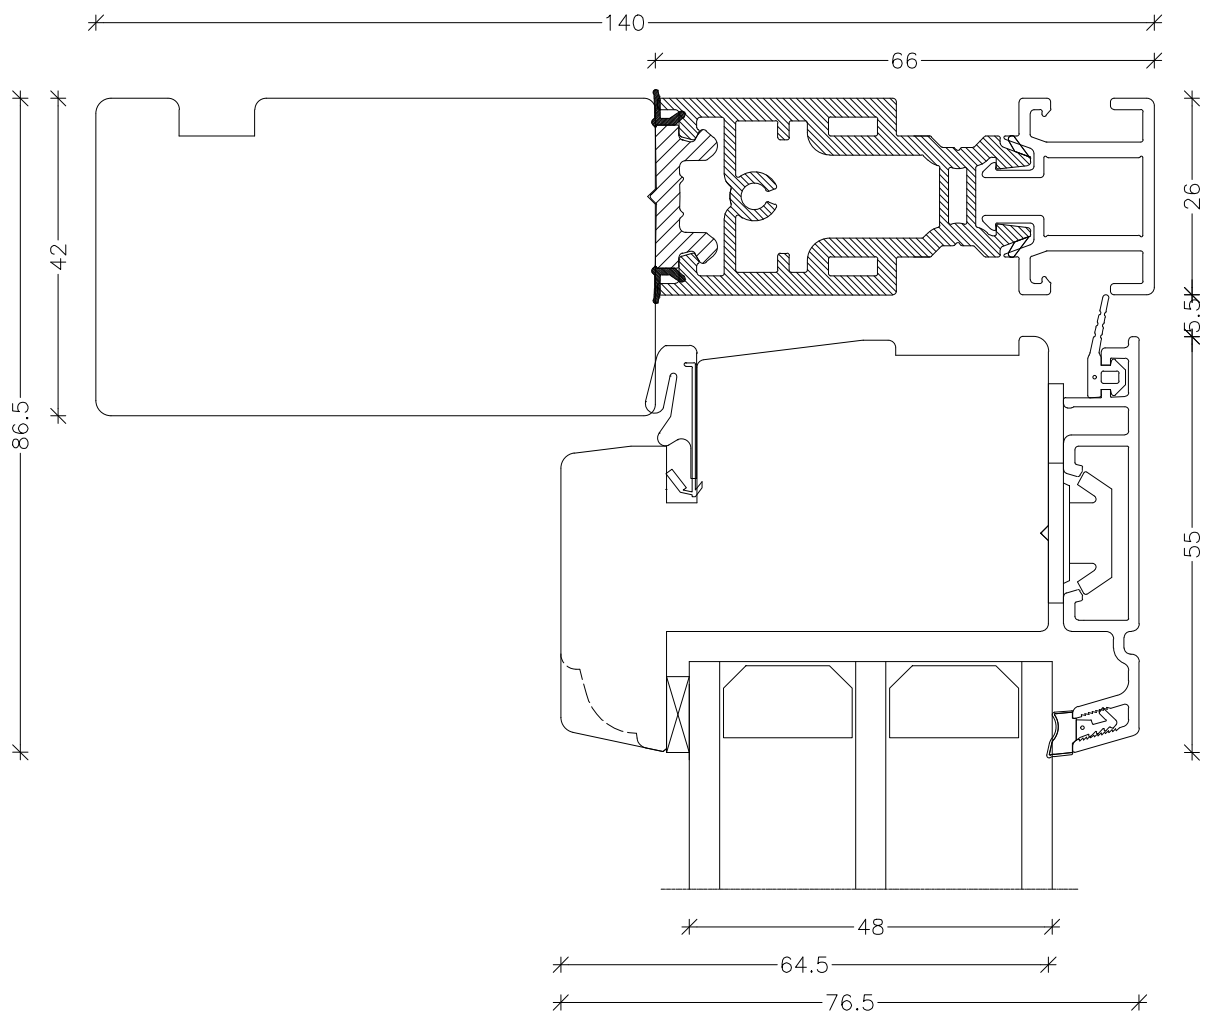

EMNE: Træ/alu EnergiPlus
 Snit højre sidekarm og ramme
 Side-bundhængt

TEGN.NR.: V9-SBH-TAP

SIGN.: FA

DATO: 07-06-2021

REV.NR.: 2

MÅL.: 1:1

Unik **Funkis**
 Vinduer & Døre

Livøvej 10 · 8800 Viborg · Tlf.: 86621888
 www.unikfunkis.dk · info@unikfunkis.dk