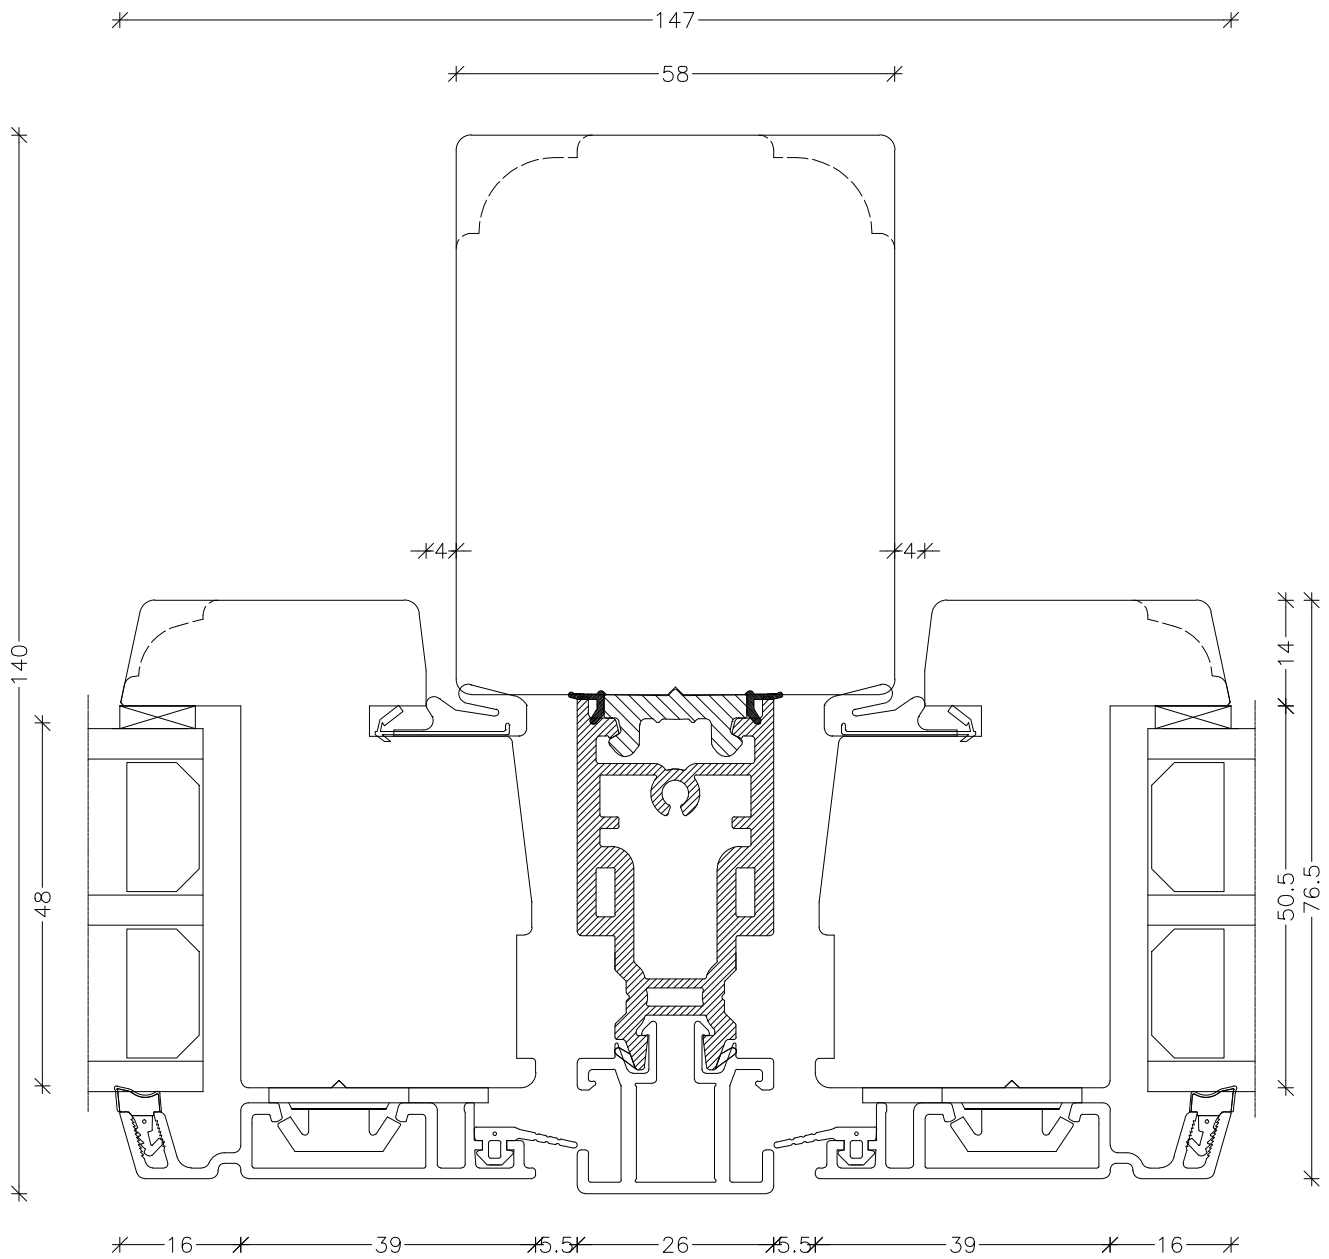

EMNE: Træ/alu EnergiPlus
Snit venstre sidekarm og ramme

TEGN.NR.: V1-3L-TAP

SIGN.: FA

DATO: 07-06-2021

REV.NR.: 4

MÅL.: 1:1

Unik  **Funkis**
Vinduer & Døre

Livøvej 10 · 8800 Viborg · Tlf.: 86621888
www.unikfunkis.dk · info@unikfunkis.dk