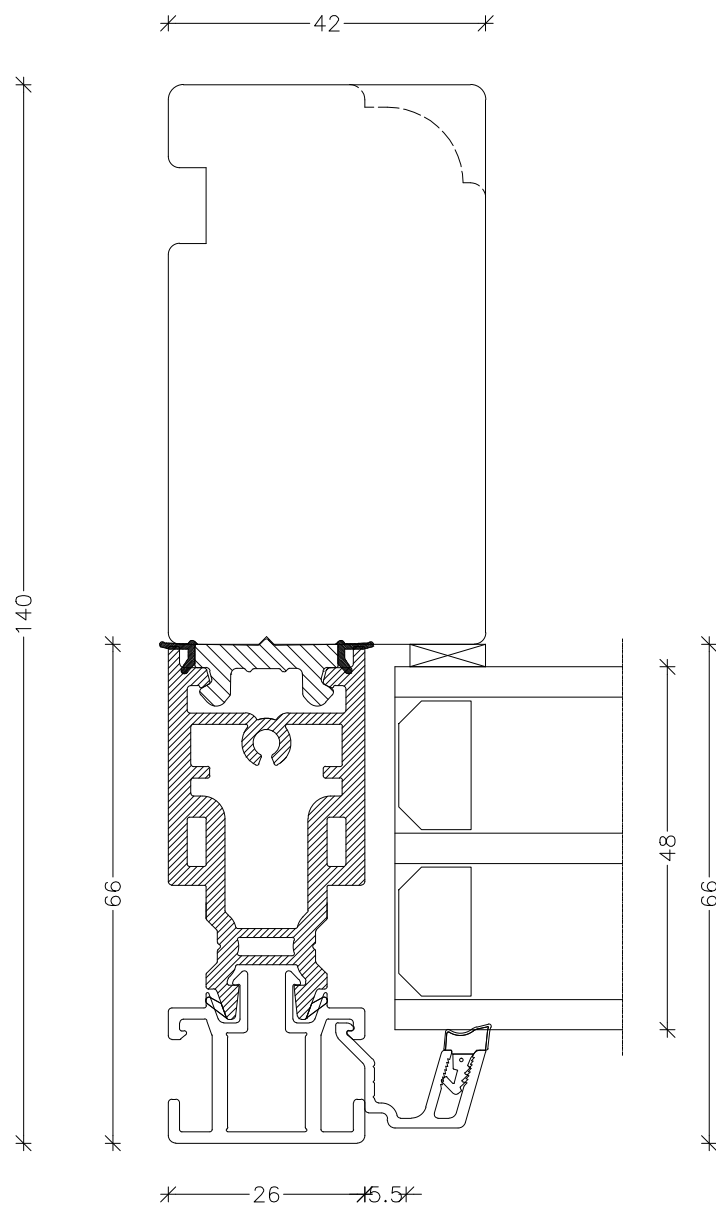

EMNE: Træ/alu EnergiPlus
Snit højre sidekarm, fast

TEGN.NR.: V5-3L-TAP

SIGN.: FA

DATO: 07-06-2021

REV.NR.: 3

MÅL.: 1:1

Unik  **Funkis**
Vinduer & Døre

Livøvej 10 · 8800 Viborg · Tlf.: 86621888
www.unikfunkis.dk · info@unikfunkis.dk