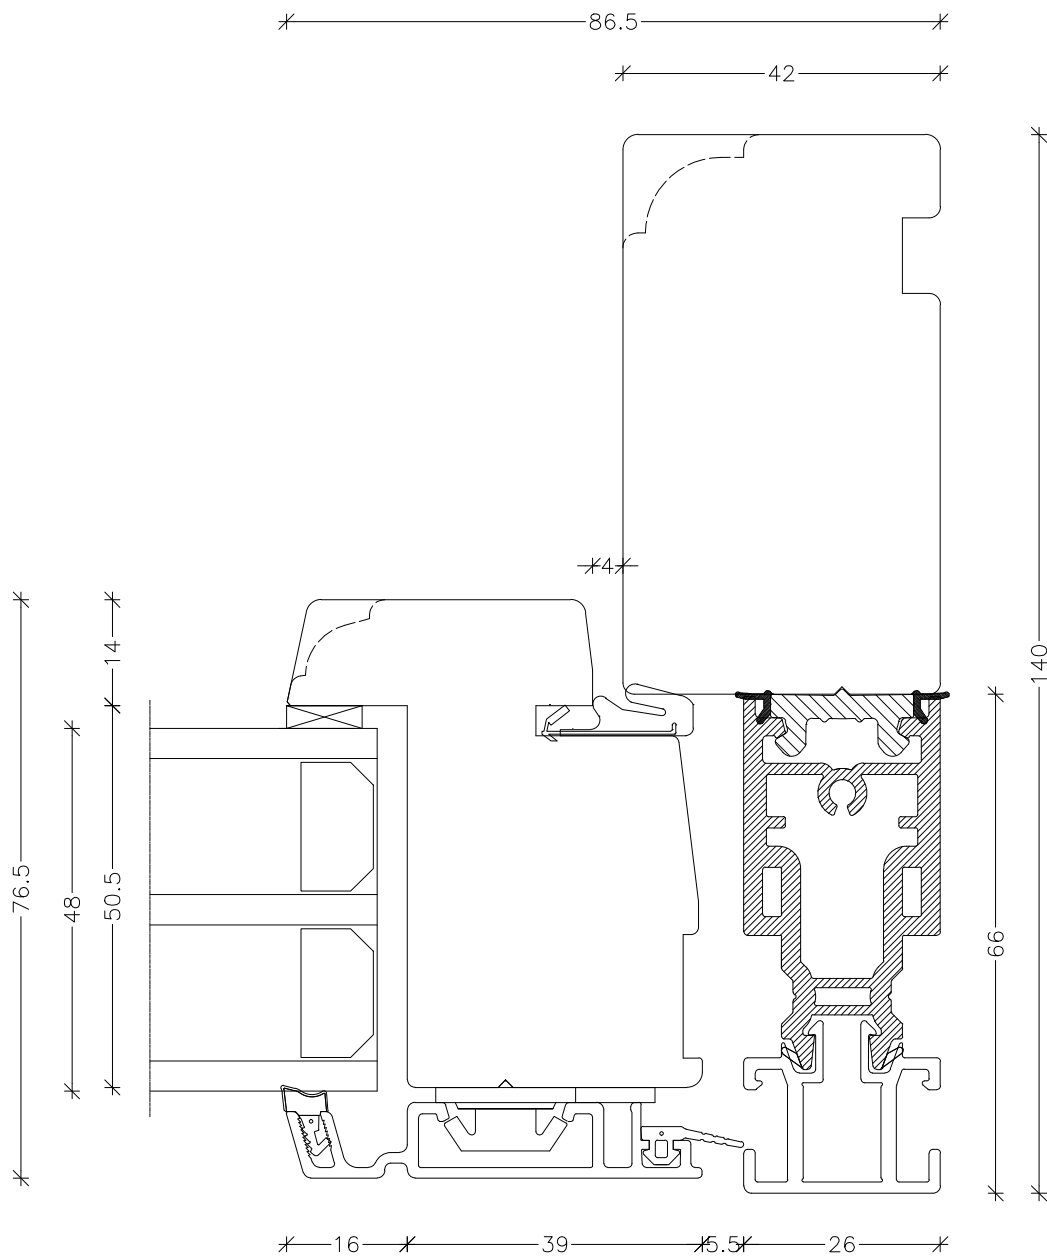

EMNE: Træ/alu EnergiPlus
Snit venstre sidekarm og ramme

TEGN.NR.: V1-3L-TAP

SIGN.: FA

DATO: 07-06-2021

REV.NR.: 4

MÅL.: 1:1

Unik  **Funkis**
Vinduer & Døre

Livøvej 10 · 8800 Viborg · Tlf.: 86621888
www.unikfunkis.dk · info@unikfunkis.dk