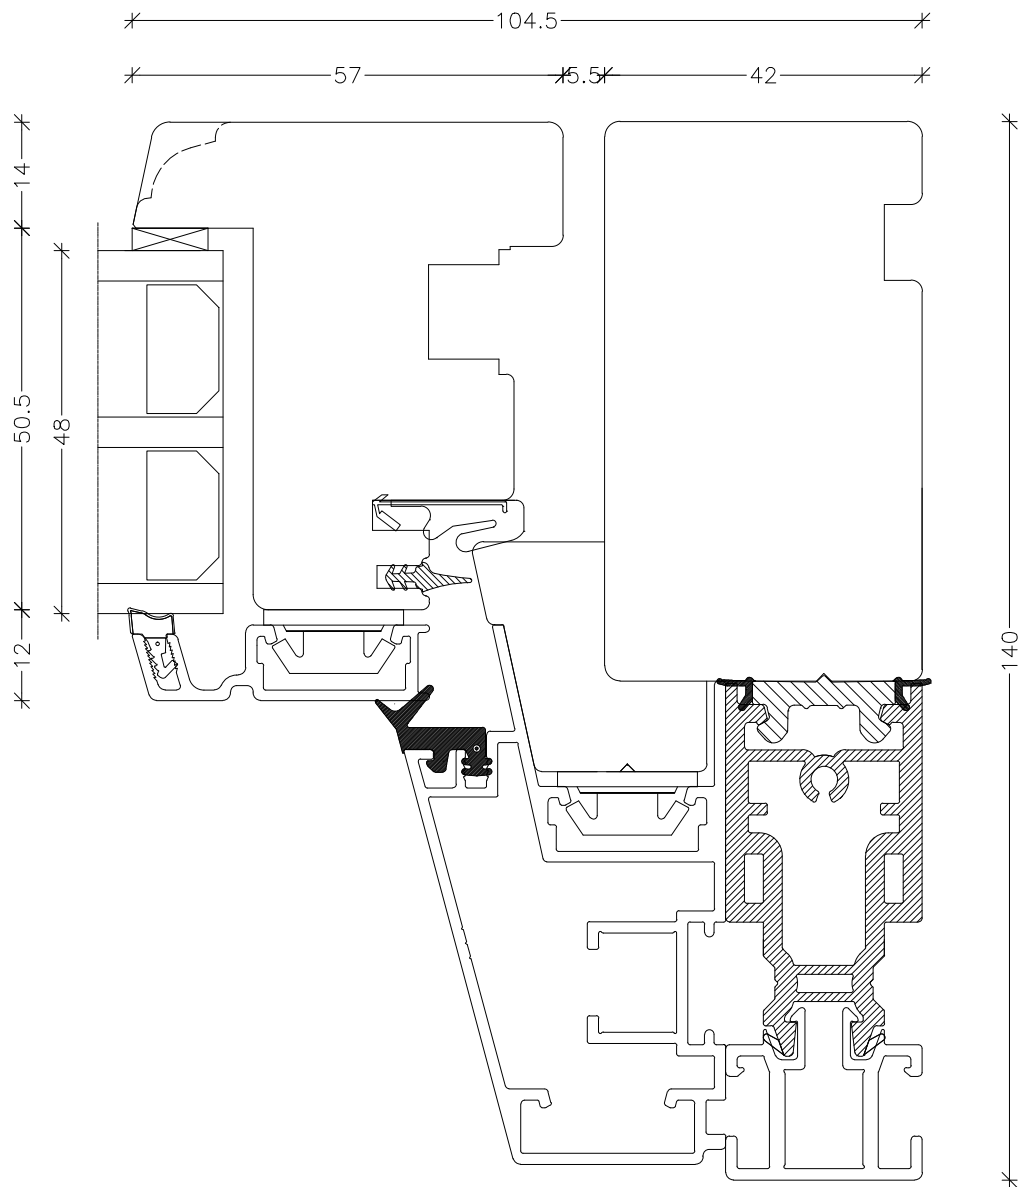

EMNE: Træ/alu EnergiPlus
Snit lodret post, fast

TEGN.NR.: V4-3L-TAP

SIGN.: FA

DATO: 07-06-2021

REV.NR.: 2

MÅL.: 1:1

Unik  **Funkis**
Vinduer & Døre

Livøvej 10 · 8800 Viborg · Tlf.: 86621888
www.unikfunkis.dk · info@unikfunkis.dk