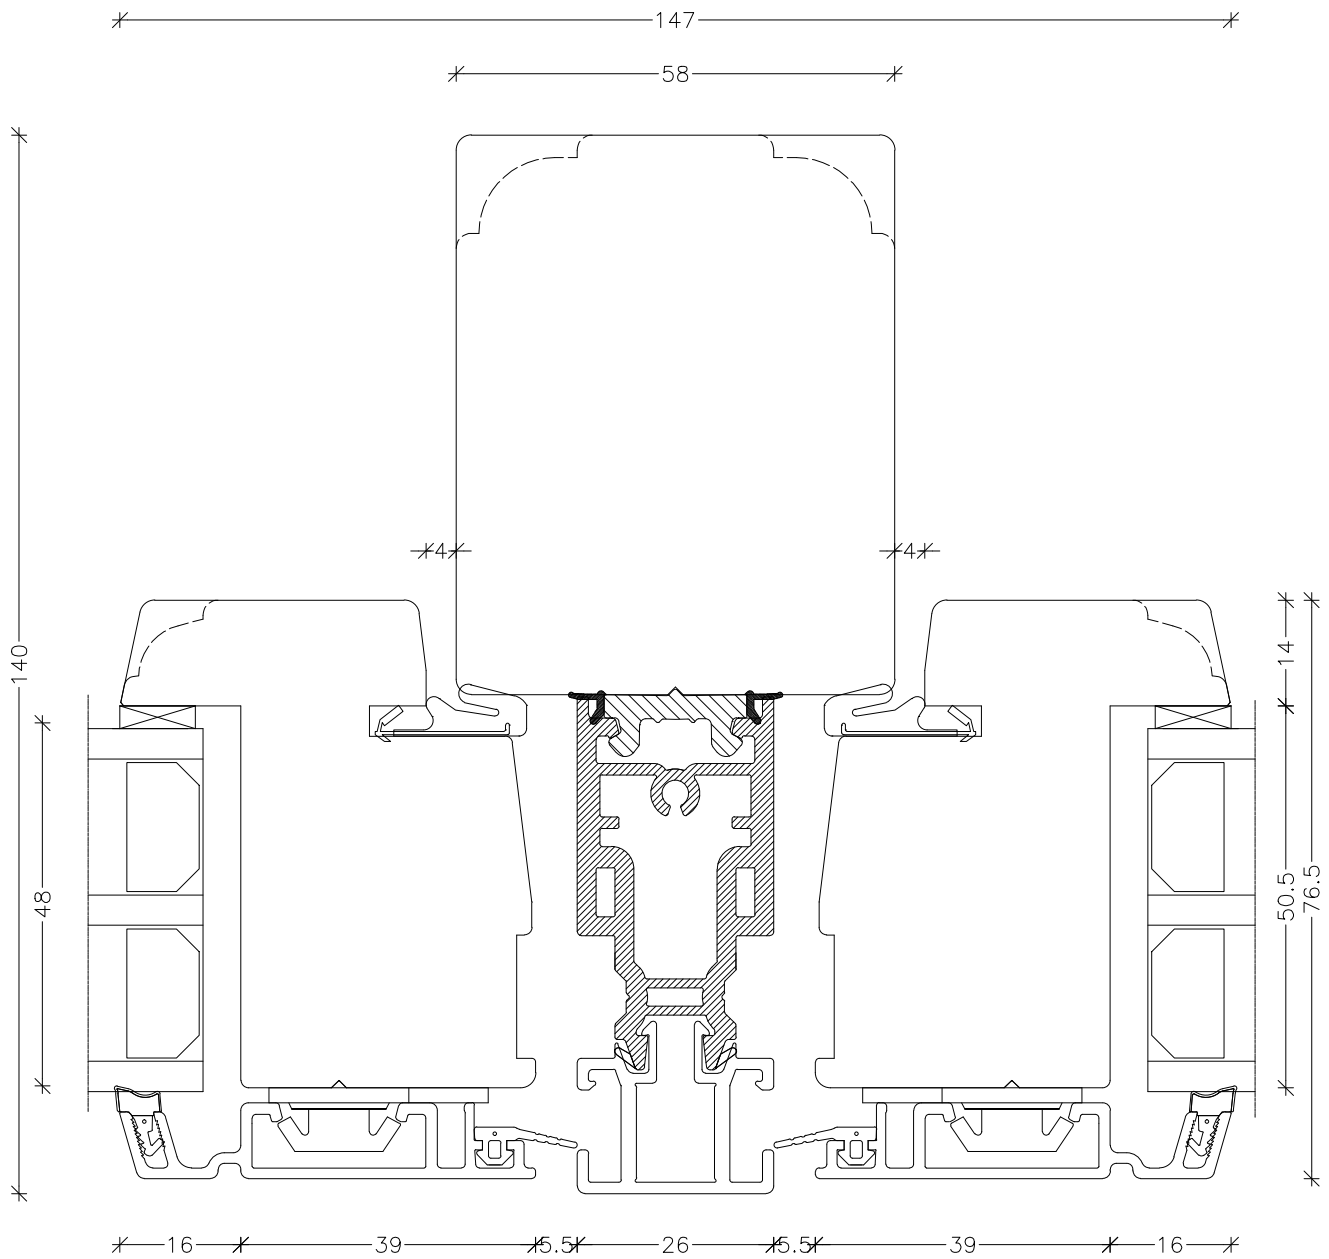

EMNE: Træ/alu EnergiPlus
 Snit lodret post og rammer

TEGN.NR.: V2-3L-TAP

SIGN.: FA

DATO: 07-06-2021

REV.NR.: 2

MÅL.: 1:1

Unik  **Funkis**
 Vinduer & Døre

Livøvej 10 · 8800 Viborg · Tlf.: 86621888
 www.unikfunkis.dk · info@unikfunkis.dk