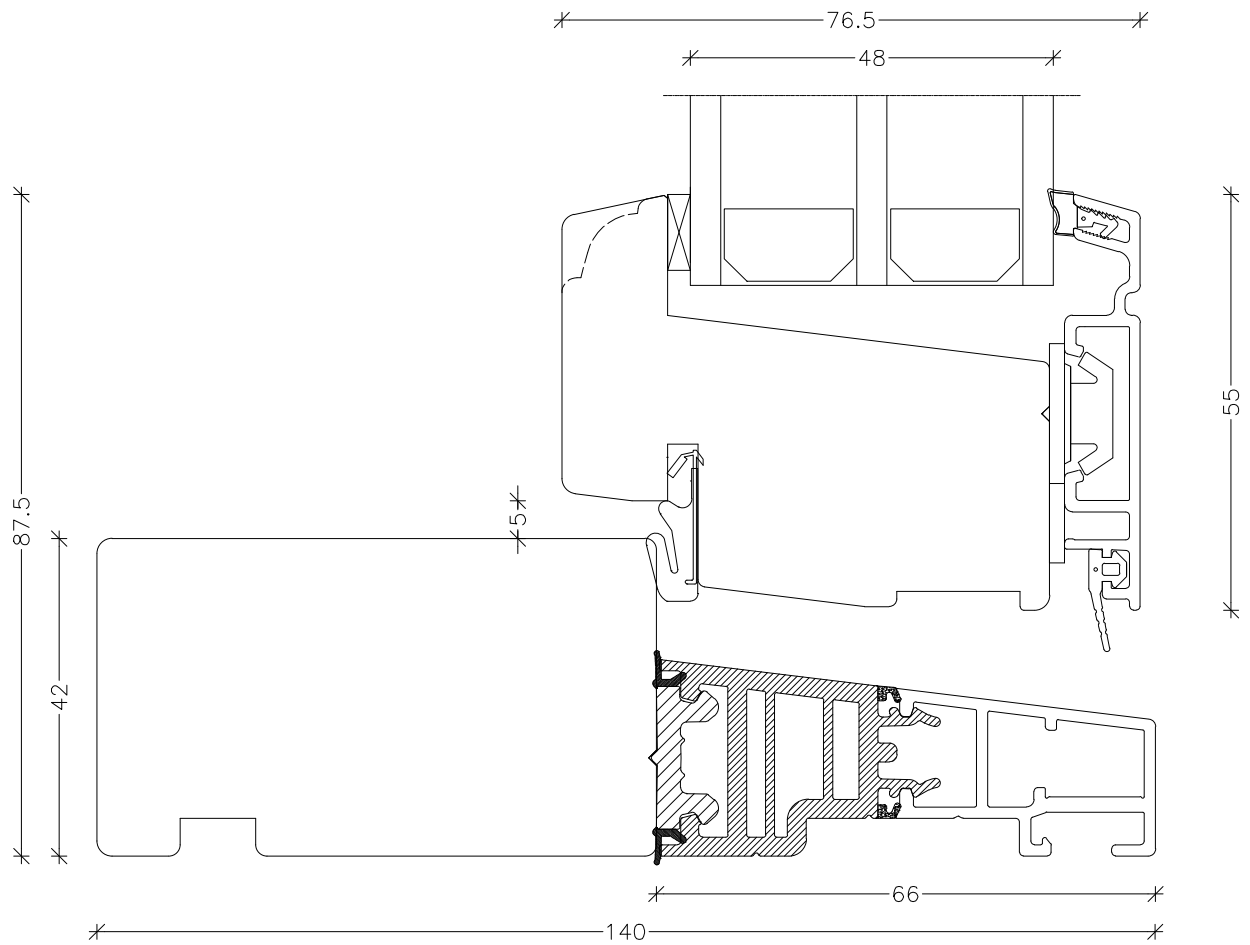

EMNE: TAP 3-lags
Snit vandret post, fast & ramme

TEGN.NR.: L8-3L-TAPS

SIGN.: FA

DATO: 02-06-2021

REV.NR.: 2

MÅL.: 1:1

Unik  **Funkis**
Vinduer & Døre

Livøvej 10 · 8800 Viborg · Tlf.: 86621888
www.unikfunkis.dk · info@unikfunkis.dk