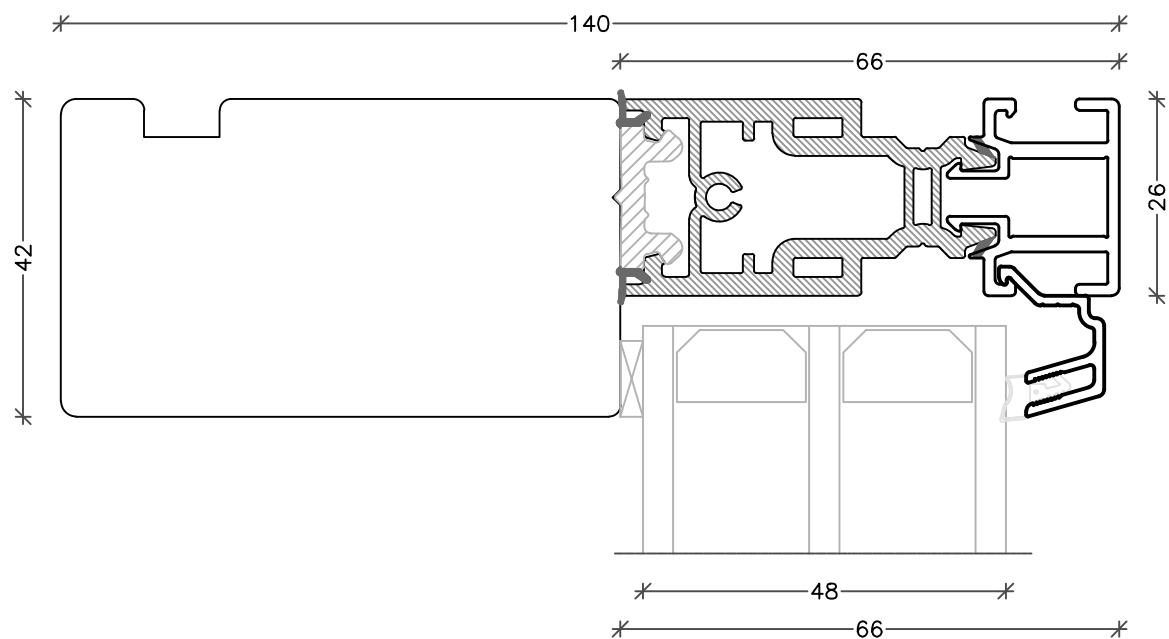

EMNE: Træ/alu EnergiPlus
Snit vandret post, rammer

TEGN.NR.: L4-3L-TAPS

SIGN.: FA

DATO: 02-06-2021

REV.NR.: 3

MÅL.: 1:1

Unik Funkis
Vinduer & Døre

Livøvej 10 · 8800 Viborg · Tlf.: 86621888
www.unikfunkis.dk · info@unikfunkis.dk