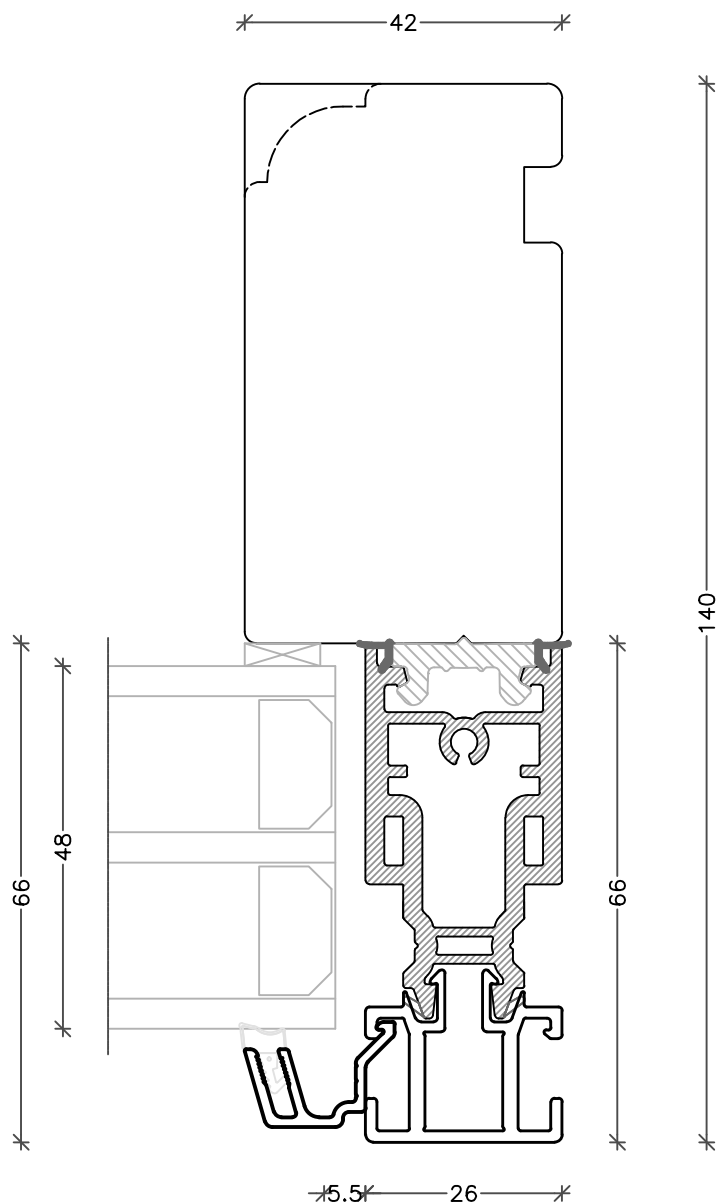

EMNE: Træ/alu EnergiPlus
Snit lodret post, fast

TEGN.NR.: V4-3L-TAP

SIGN.: FA

DATO: 07-06-2021

REV.NR.: 2

MÅL.: 1:1

Unik  **Funkis**
Vinduer & Døre

Livøvej 10 · 8800 Viborg · Tlf.: 86621888
www.unikfunkis.dk · info@unikfunkis.dk