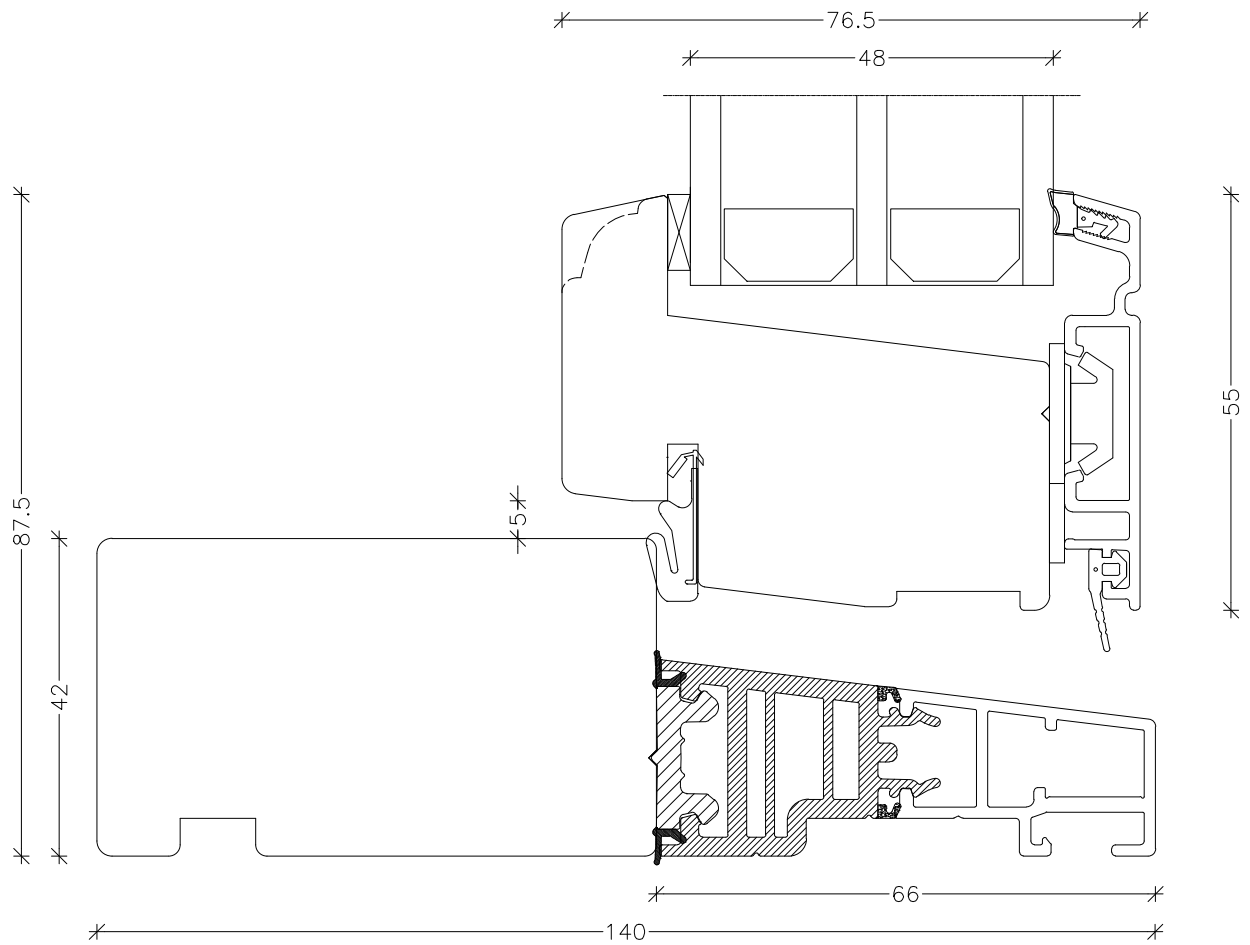

EMNE: Træ/alu EnergiPlus
Snit overkarm og ramme

TEGN.NR.: L1-3L-TAP

SIGN.: FA

DATO: 03-06-2021

REV.NR.: 4

MÅL.: 1:1

Unik  **Funkis**
Vinduer & Døre

Livøvej 10 · 8800 Viborg · Tlf.: 86621888
www.unikfunkis.dk · info@unikfunkis.dk