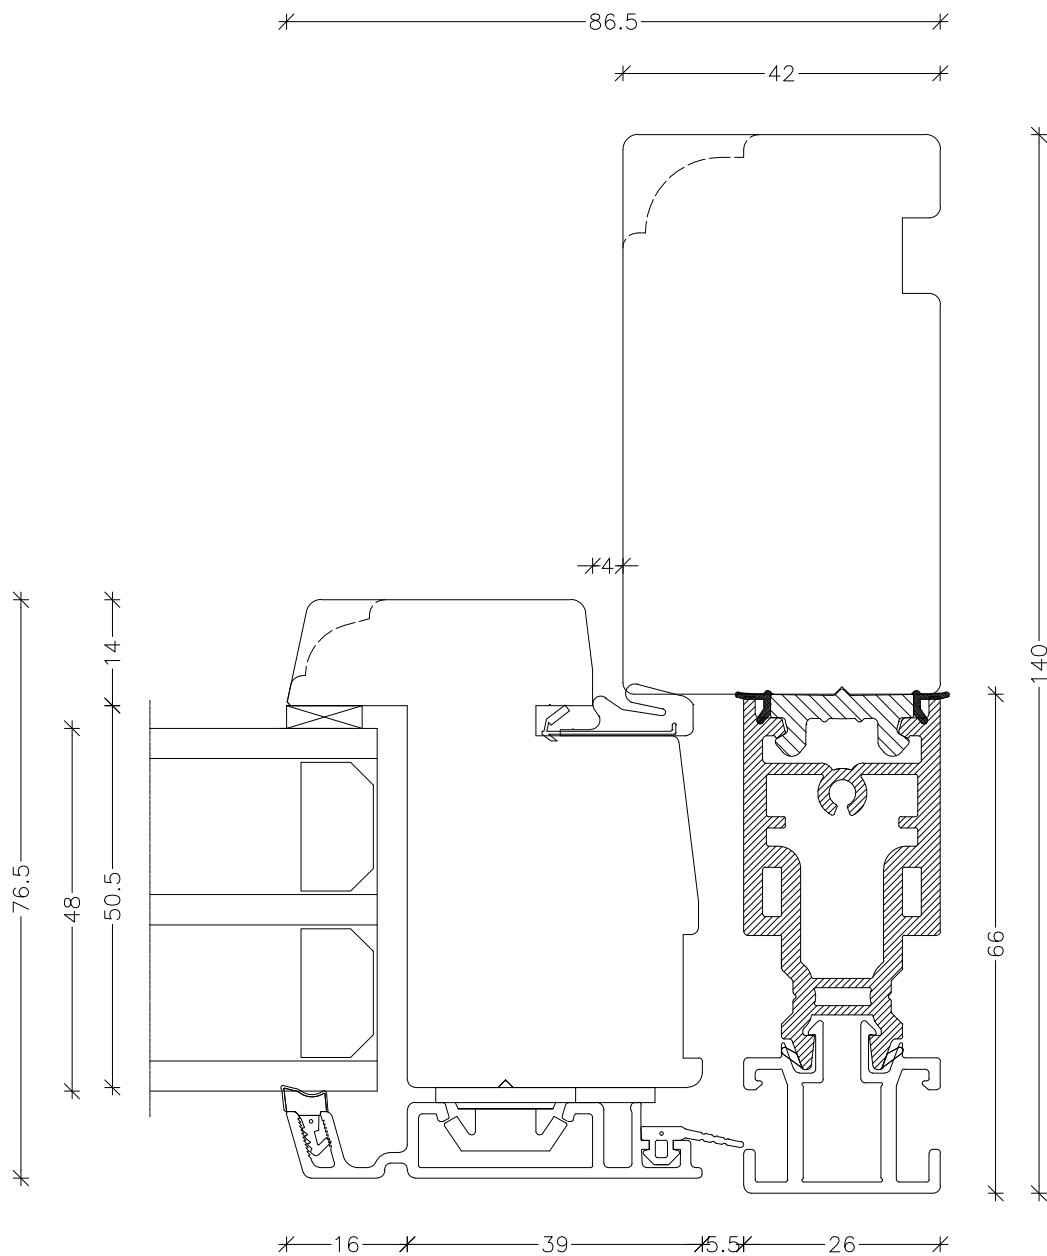

EMNE: Træ/alu EnergiPlus
Snit lodret post og rammer

TEGN.NR.: V2-3L-TAP

SIGN.: FA

DATO: 07-06-2021

REV.NR.: 2

MÅL.: 1:1

Unik **Funkis**
Vinduer & Døre

Livøvej 10 · 8800 Viborg · Tlf.: 86621888
www.unikfunkis.dk · info@unikfunkis.dk