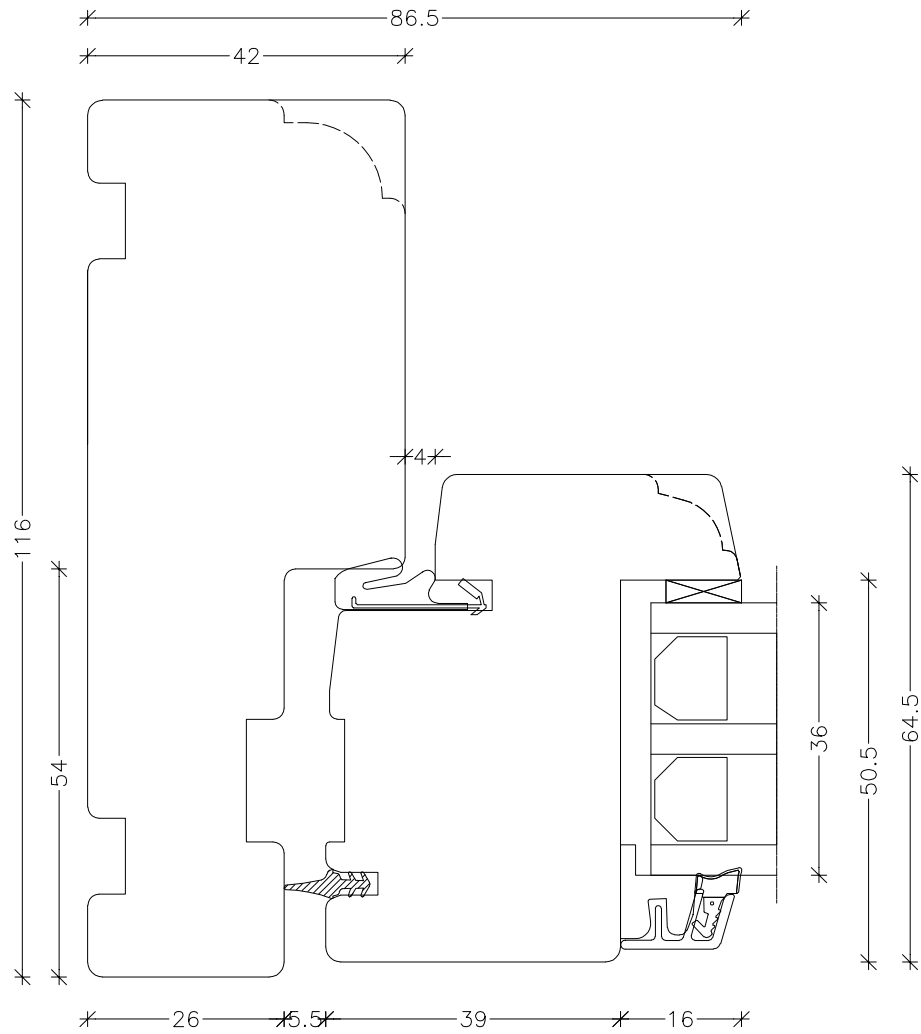

EMNE: Trø 3-lags  
Snit overkarm og ramme

TEGN.NR.: L1-3L-Trø

SIGN.: FA

DATO: 07-06-2021

REV.NR.: 3

MÅL.: 1:1

**Unik Funkis**  
Vinduer & Døre

Livøvej 10 · 8800 Viborg · Tlf.: 86621888  
www.unikfunkis.dk · info@unikfunkis.dk