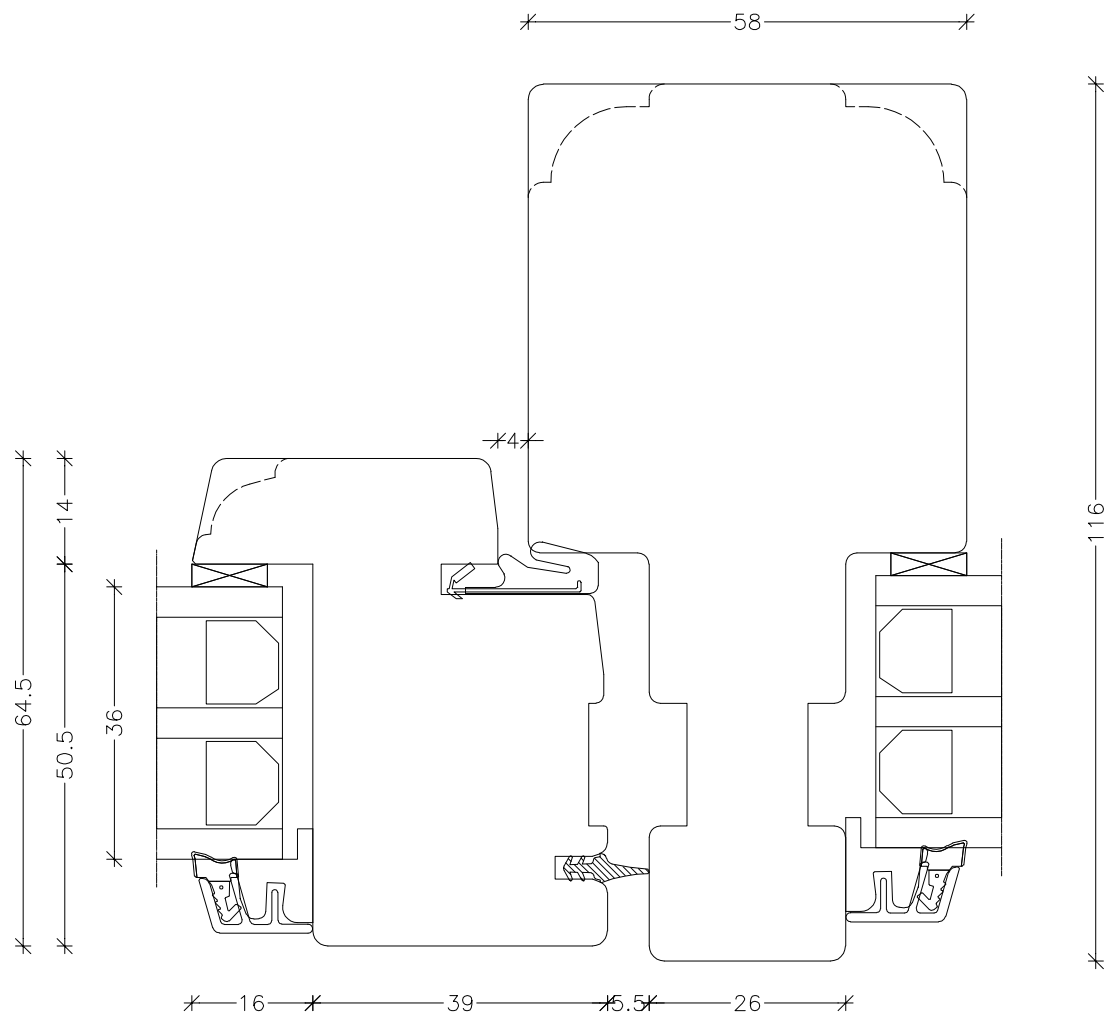

EMNE: Træ 3-lags  
Snit lodret post og rammer

TEGN.NR.: V2-3L-Træ

SIGN.: FA

DATO: 14-03-2016

REV.NR.: 1

MÅL.: 1:1

**Unik Funkis**  
Vinduer & Døre

Livøvej 10 · 8800 Viborg · Tlf.: 86621888  
www.unikfunkis.dk · info@unikfunkis.dk