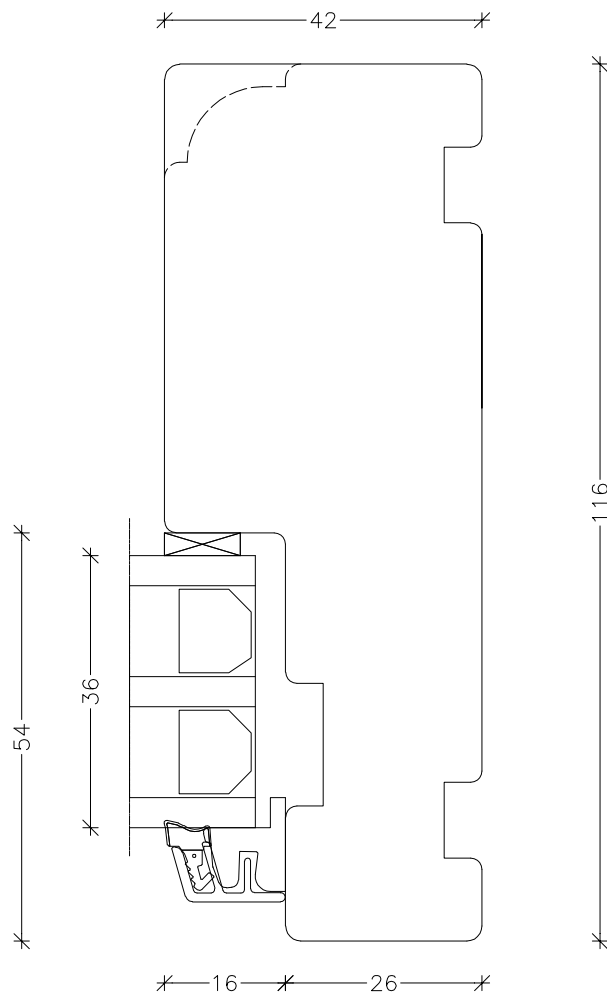

EMNE: Træ 3-lags  
Snit lodret post, fast

TEGN.NR.: V4-3L-Træ

SIGN.: FA

DATO: 14-03-2016

REV.NR.: 1

MÅL.: 1:1

**Unik**  **Funkis**  
Vinduer & Døre

Livøvej 10 · 8800 Viborg · Tlf.: 86621888  
www.unikfunkis.dk · info@unikfunkis.dk