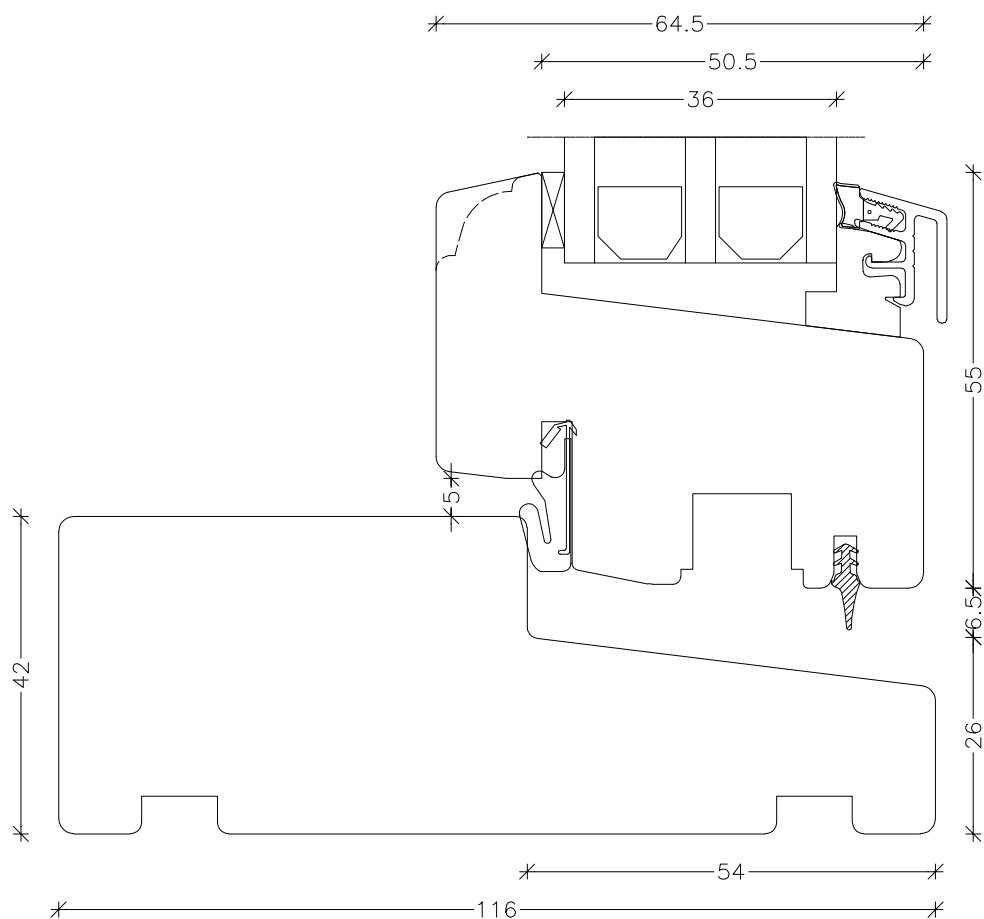

EMNE: Træ 3-lags  
Snit vandret post, rammer

TEGN.NR.: L4-3L-Træ

SIGN.: DDK

DATO: 19-03-2017

REV.NR.: 1

MÅL.: 1:1

**Unik**  **Funkis**  
Vinduer & Døre

Livøvej 10 · 8800 Viborg · Tlf.: 86621888  
www.unikfunkis.dk · info@unikfunkis.dk