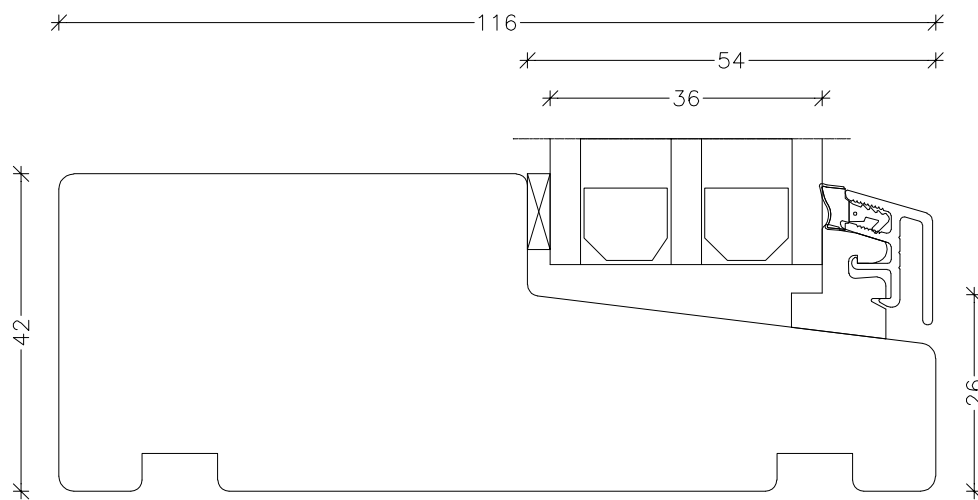

EMNE: Træ 3-lags  
Snit højre sidekarm og ramme

TEGN.NR.: V9-3L-Træ

SIGN.: FA

DATO: 14-03-2016

REV.NR.: 1

MÅL.: 1:1

**Unik Funkis**  
Vinduer & Døre

Livøvej 10 · 8800 Viborg · Tlf.: 86621888  
www.unikfunkis.dk · info@unikfunkis.dk