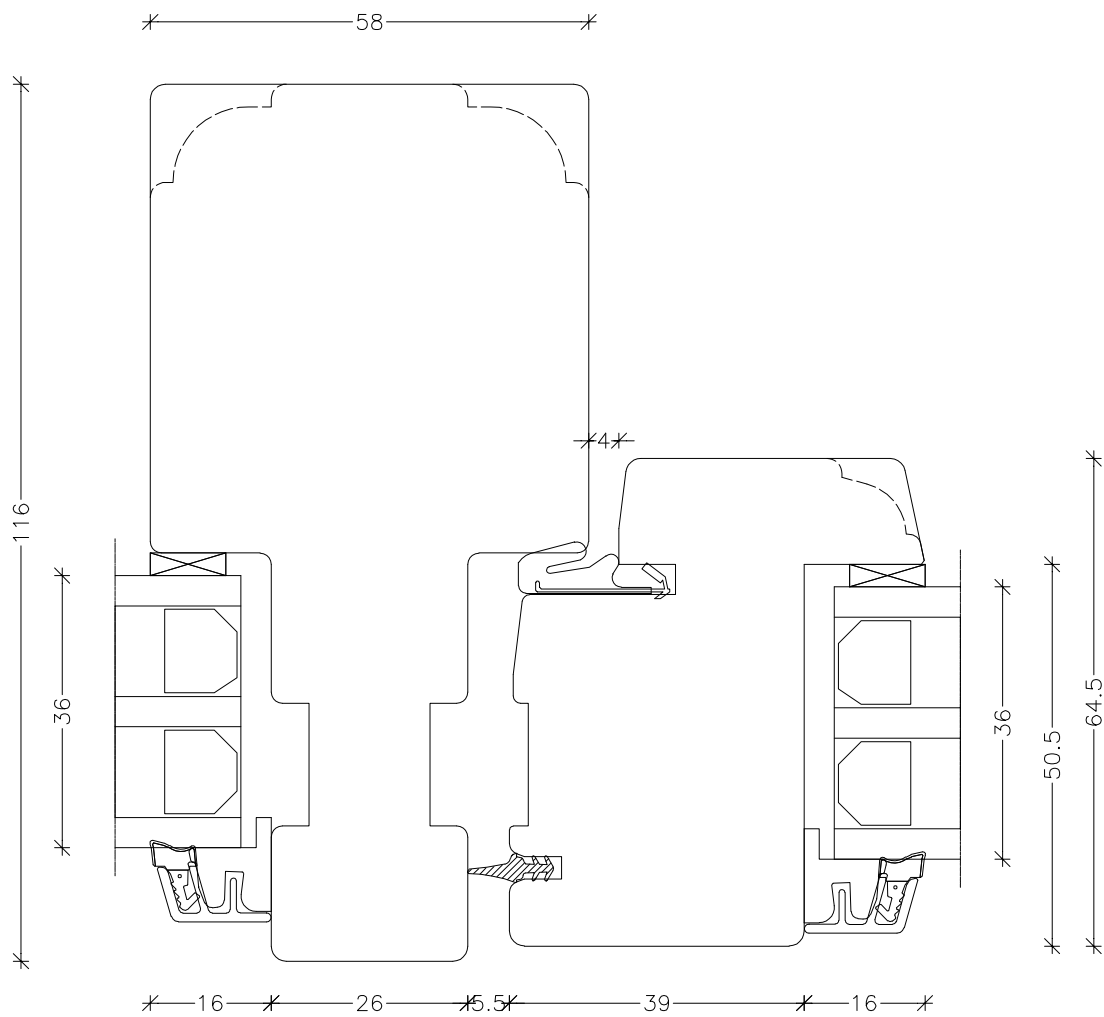

EMNE: Træ 3-lags  
Snit venstre sidekarm, fast

TEGN.NR.: V6-3L-Træ

SIGN.: FA

DATO: 27-02-2018

REV.NR.: 2

MÅL.: 1:1

**Unik**  **Funkis**  
Vinduer & Døre

Livøvej 10 · 8800 Viborg · Tlf.: 86621888  
www.unikfunkis.dk · info@unikfunkis.dk