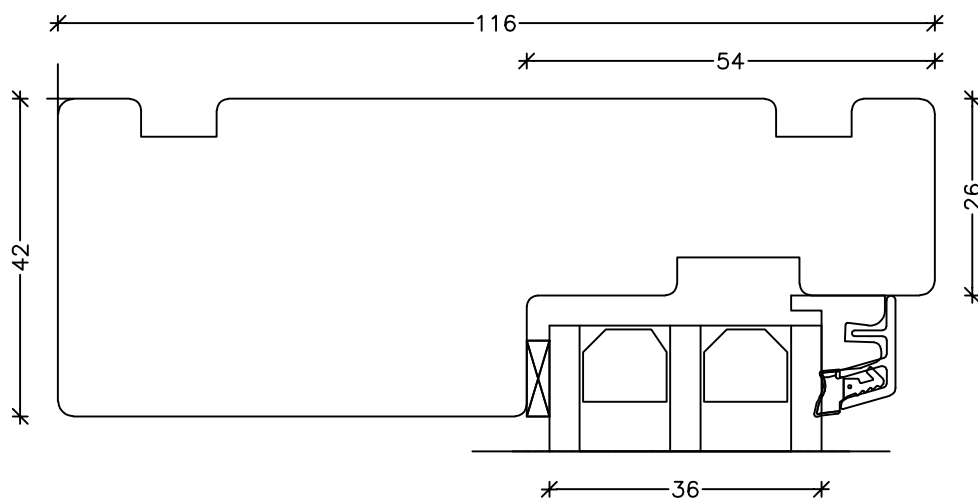

EMNE: Træ 3-lags  
Snit vandret post, rammer

TEGN.NR.: L4-3L-Træ

SIGN.: DDK

DATO: 19-03-2017

REV.NR.: 1

MÅL.: 1:1

**Unik**  **Funkis**  
Vinduer & Døre

Livøvej 10 · 8800 Viborg · Tlf.: 86621888  
www.unikfunkis.dk · info@unikfunkis.dk