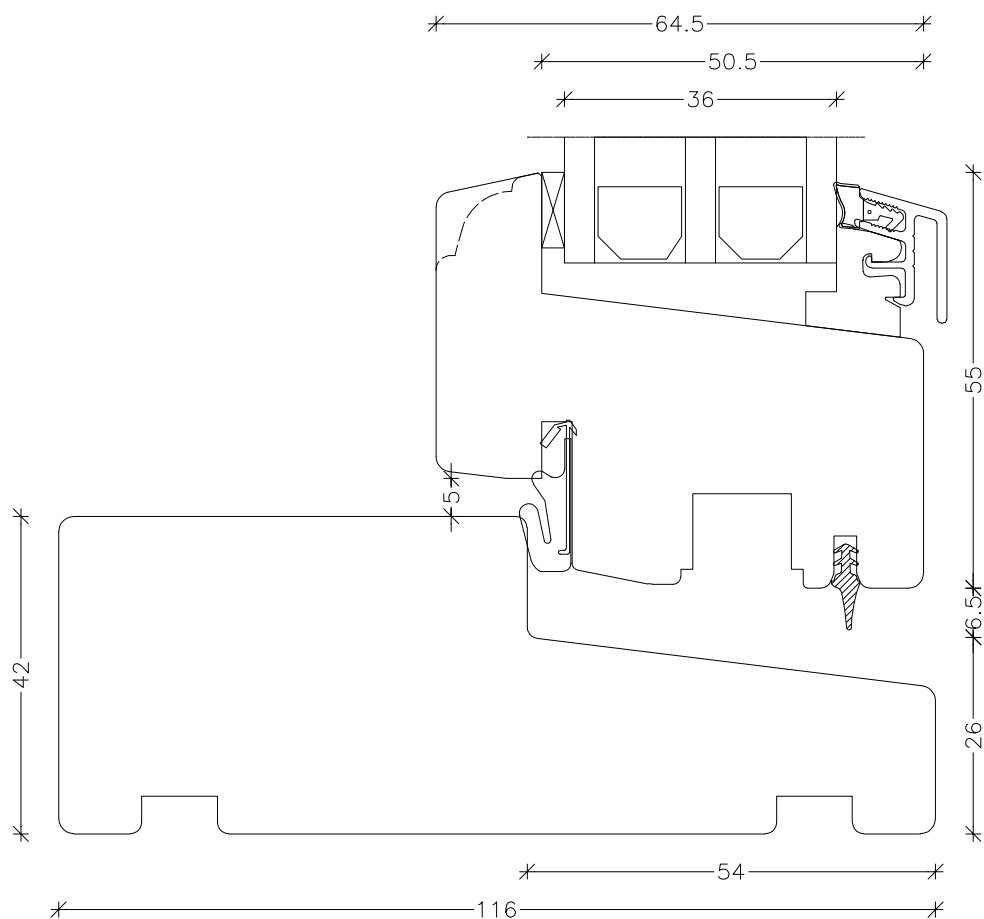

EMNE: Træ 3-lags  
Snit vandret post, fast & ramme

TEGN.NR.: L8-3L-Træ

SIGN.: DDK

DATO: 13-09-2017

REV.NR.: 1

MÅL.: 1:1

**Unik Funkis**  
Vinduer & Døre

Livøvej 10 · 8800 Viborg · Tlf.: 86621888  
www.unikfunkis.dk · info@unikfunkis.dk