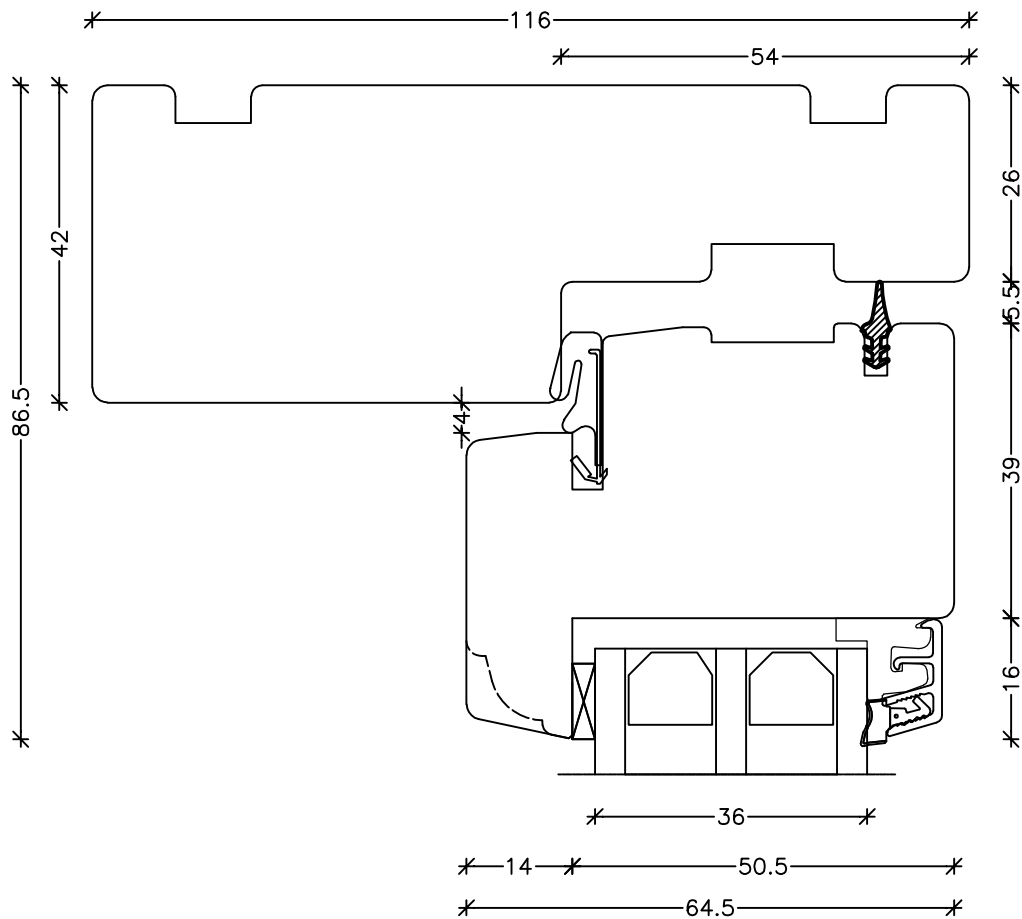

EMNE: Træ 3-lags  
Snit højre sidekarm og ramme

TEGN.NR.: V9-3L-Træ

SIGN.: FA

DATO: 14-03-2016

REV.NR.: 1

MÅL.: 1:1

**Unik Funkis**  
Vinduer & Døre

Livøvej 10 · 8800 Viborg · Tlf.: 86621888  
www.unikfunkis.dk · info@unikfunkis.dk