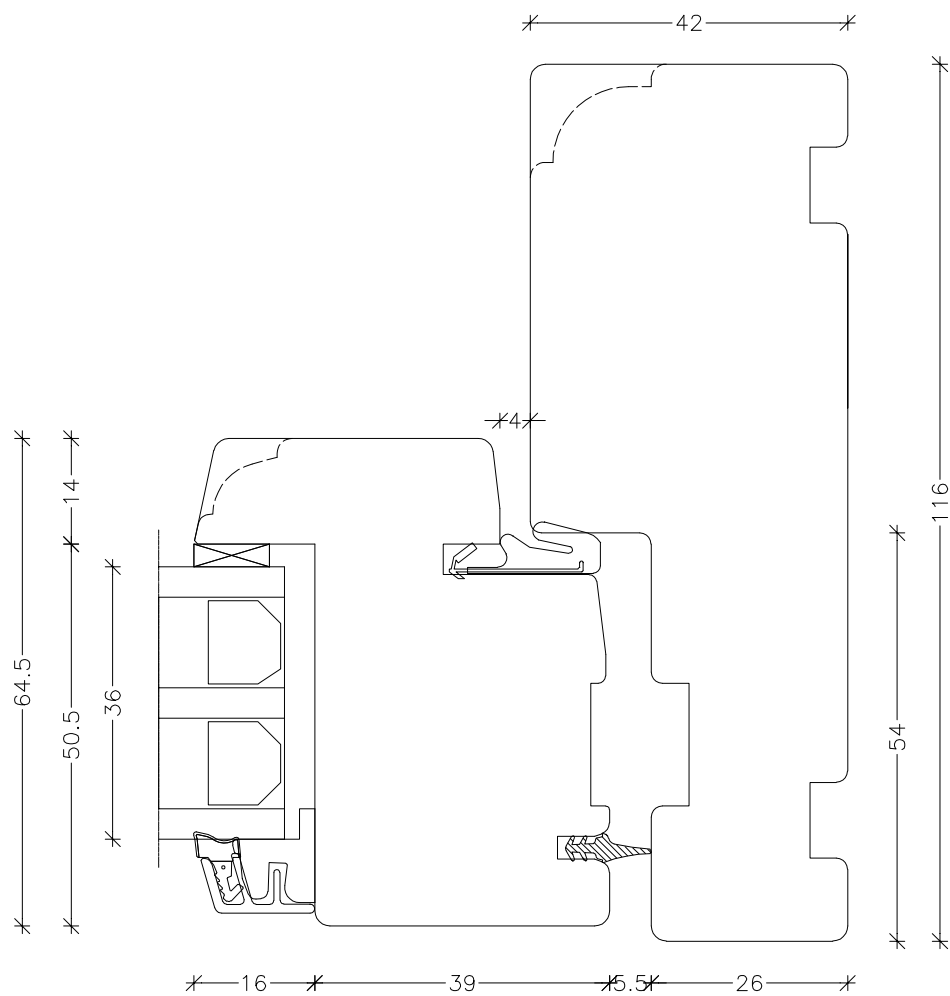

EMNE: Træ 3-lags  
Snit lodret post og rammer

TEGN.NR.: V2-3L-Træ

SIGN.: FA

DATO: 14-03-2016

REV.NR.: 1

MÅL.: 1:1

**Unik**  **Funkis**  
Vinduer & Døre

Livøvej 10 · 8800 Viborg · Tlf.: 86621888  
www.unikfunkis.dk · info@unikfunkis.dk