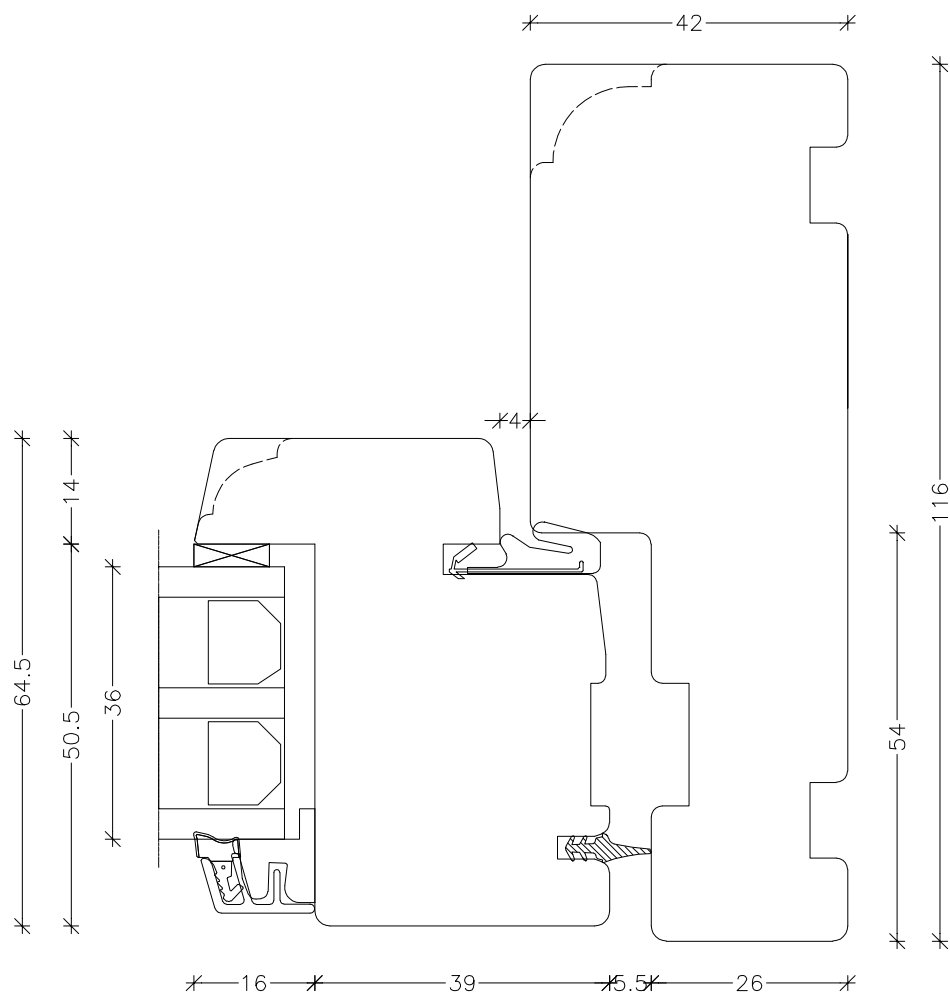

EMNE: Trø 3-lags  
Snit venstre sidekarm og ramme

TEGN.NR.: V1-3L-Trø

SIGN.: FA

DATO: 14-03-2016

REV.NR.: 1

MÅL.: 1:1

**Unik**  **Funkis**  
Vinduer & Døre

Livøvej 10 · 8800 Viborg · Tlf.: 86621888  
www.unikfunkis.dk · info@unikfunkis.dk