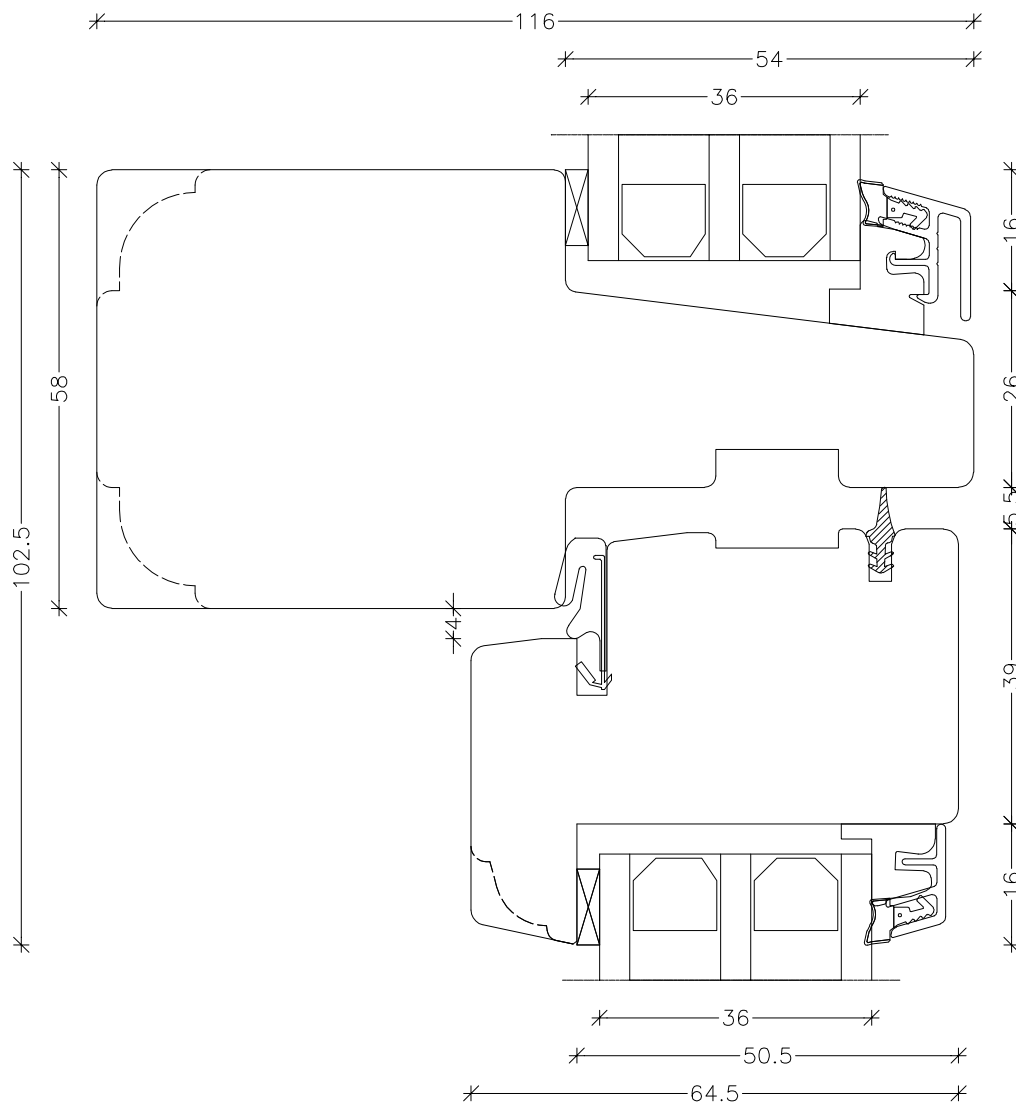

EMNE: Trø 3-lags  
Snit overkarm, fast

TEGN.NR.: L6-3L-Trø

SIGN.: FA

DATO: 14-03-2016

REV.NR.: 1

MÅL.: 1:1

**Unik**  **Funkis**  
Vinduer & Døre

Livøvej 10 · 8800 Viborg · Tlf.: 86621888  
www.unikfunkis.dk · info@unikfunkis.dk