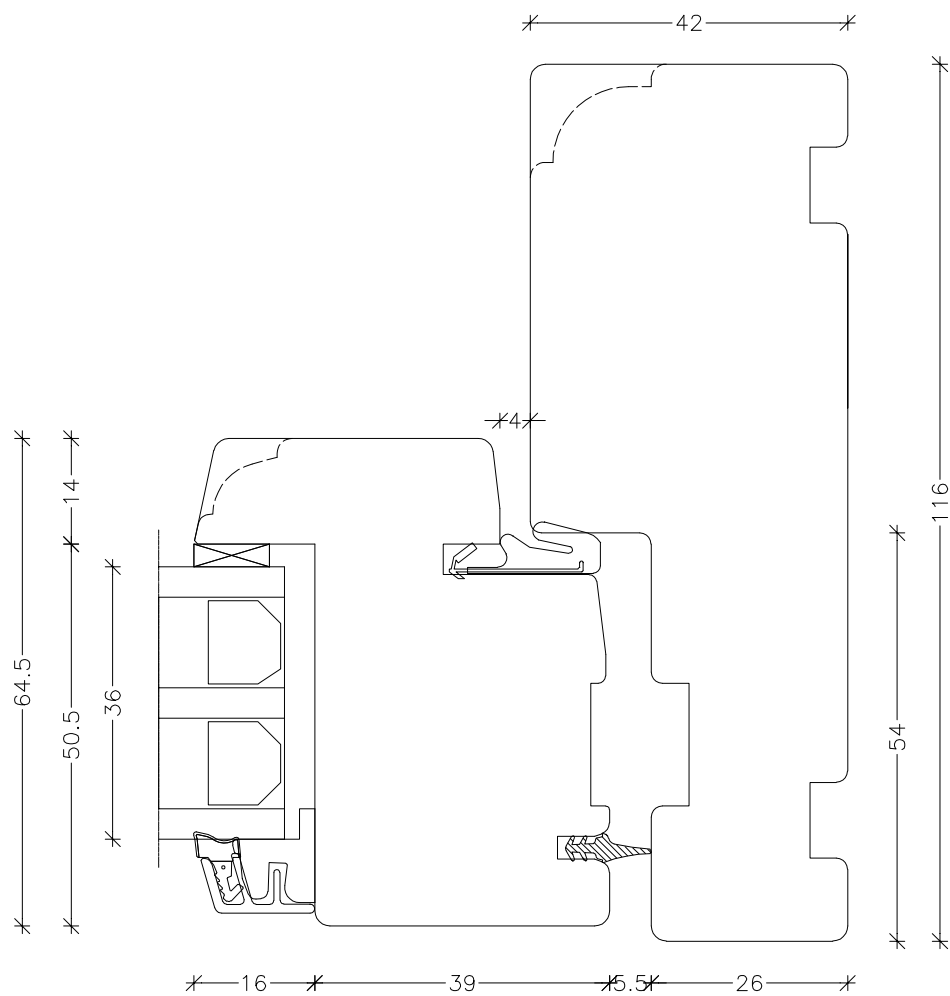

EMNE: Træ 3-lags  
Snit lodret post, fast & ramme

TEGN.NR.: V7-3L-Træ

SIGN.: FA

DATO: 14-03-2016

REV.NR.: 1

MÅL.: 1:1

**Unik Funkis**  
Vinduer & Døre

Livøvej 10 · 8800 Viborg · Tlf.: 86621888  
www.unikfunkis.dk · info@unikfunkis.dk