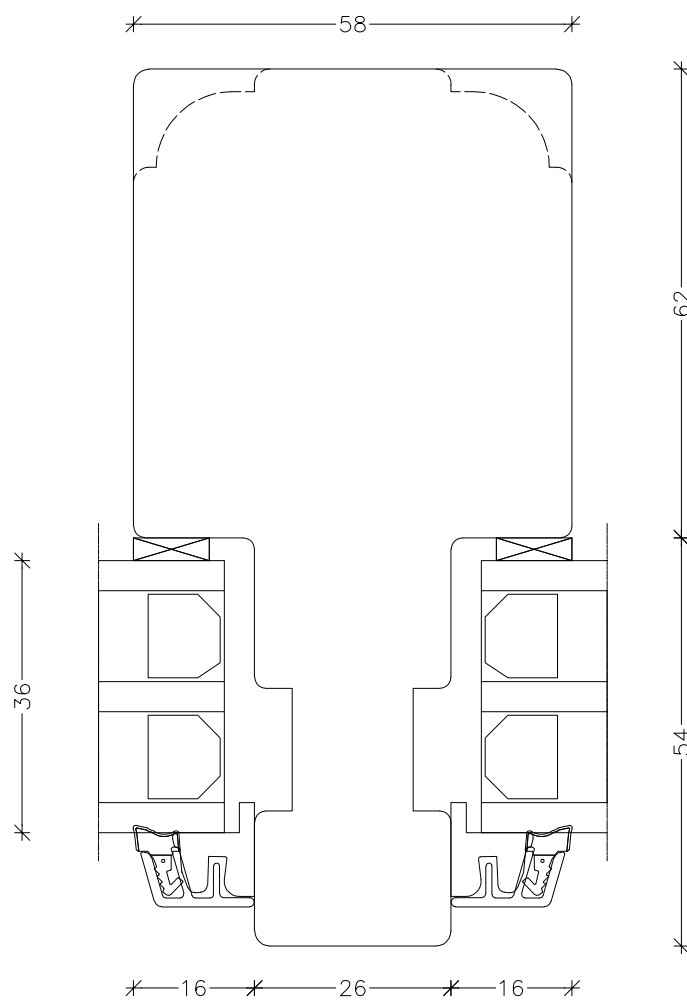

EMNE: Træ 3-lags  
Snit vandret post, fast

TEGN.NR.: L7-3L-Træ

SIGN.: DDK

DATO: 13-09-2017

REV.NR.: 1

MÅL.: 1:1

**Unik**  **Funkis**  
Vinduer & Døre

Livøvej 10 · 8800 Viborg · Tlf.: 86621888  
www.unikfunkis.dk · info@unikfunkis.dk