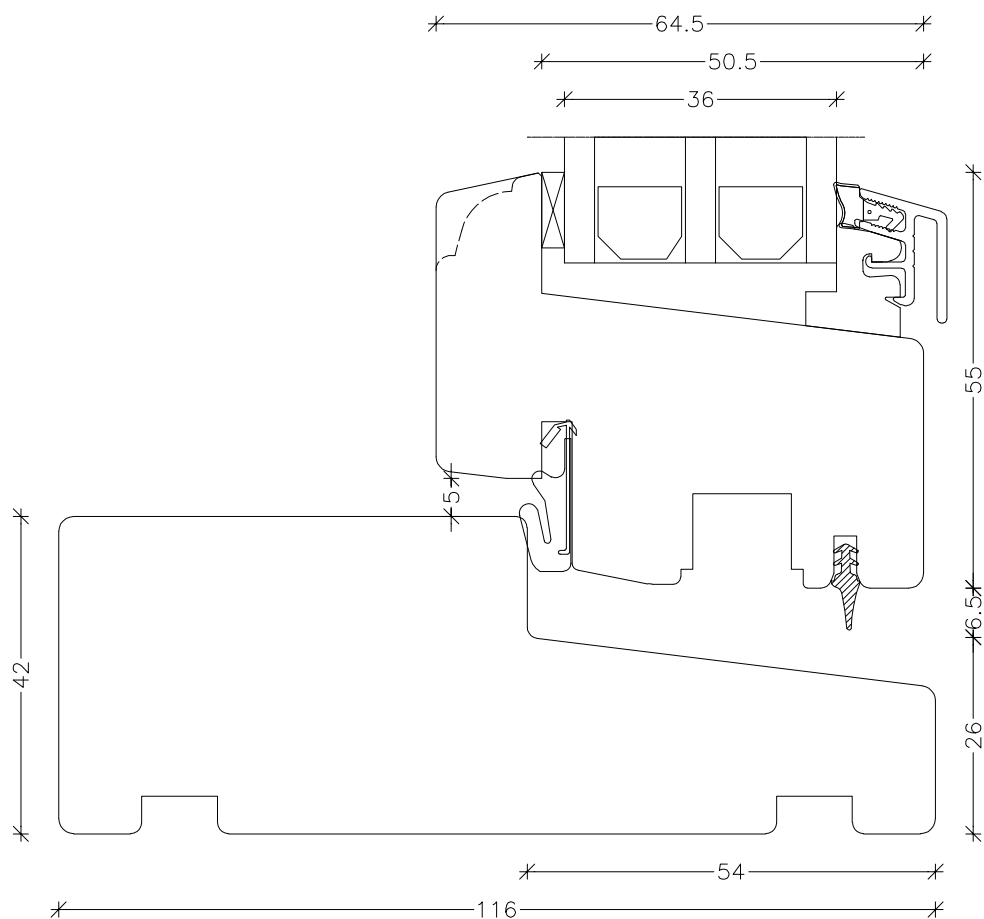

EMNE: Trø 3-lags  
Snit overkarm og ramme

TEGN.NR.: L1-3L-Trø

SIGN.: FA

DATO: 07-06-2021

REV.NR.: 3

MÅL.: 1:1

**Unik Funkis**  
Vinduer & Døre

Livøvej 10 · 8800 Viborg · Tlf.: 86621888  
www.unikfunkis.dk · info@unikfunkis.dk