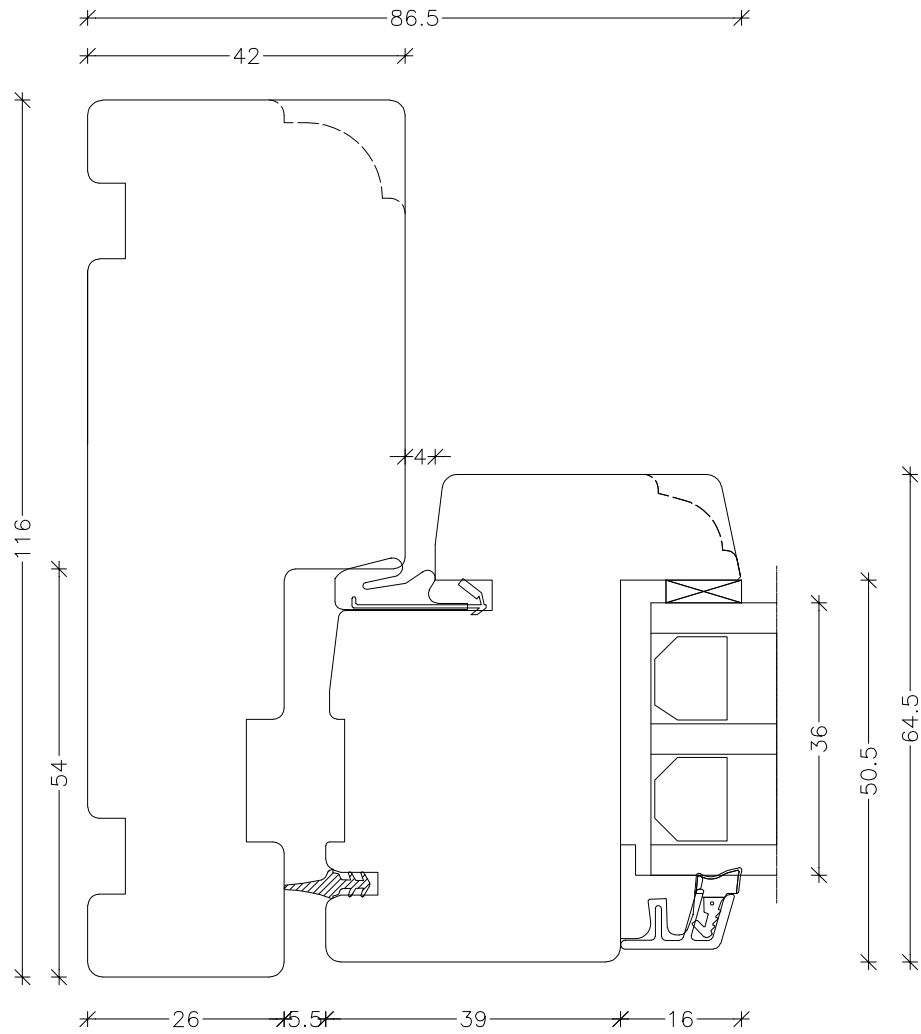

EMNE: Trø 3-lags  
Snit venstre sidekarm og ramme

TEGN.NR.: V1-3L-Trø

SIGN.: FA

DATO: 14-03-2016

REV.NR.: 1

MÅL.: 1:1

**Unik Funkis**  
Vinduer & Døre

Livøvej 10 · 8800 Viborg · Tlf.: 86621888  
www.unikfunkis.dk · info@unikfunkis.dk