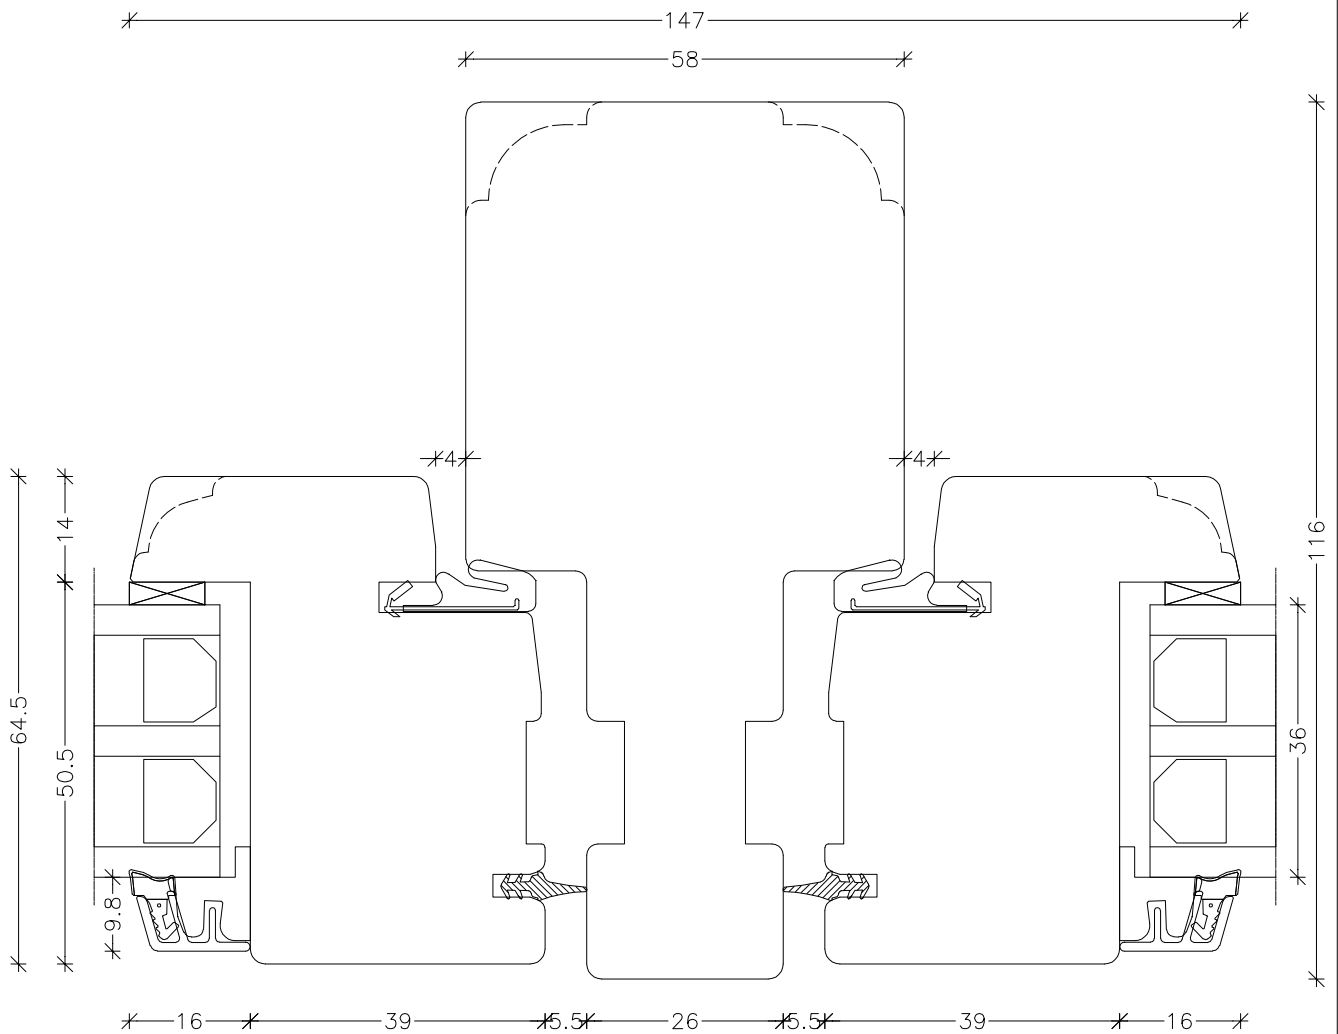

EMNE: Træ 3-lags  
Snit lodret post og rammer

TEGN.NR.: V2-3L-Træ

SIGN.: FA

DATO: 14-03-2016

REV.NR.: 1

MÅL.: 1:1

**Unik Funkis**  
Vinduer & Døre

Livøvej 10 · 8800 Viborg · Tlf.: 86621888  
www.unikfunkis.dk · info@unikfunkis.dk