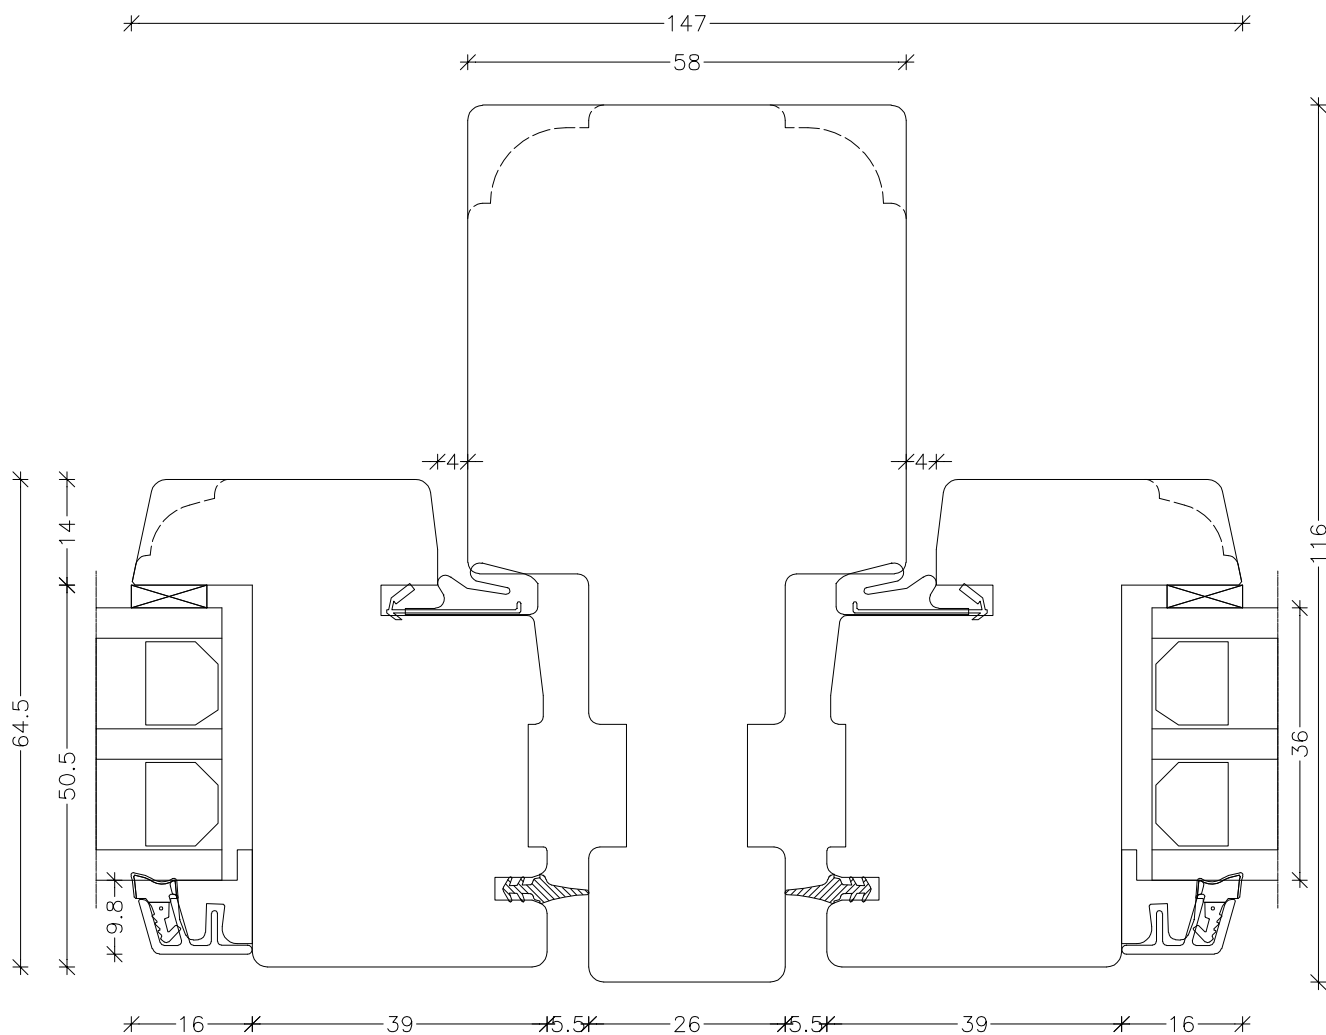

EMNE: Trø 3-lags  
Snit venstre sidekarm og ramme

TEGN.NR.: V1-3L-Trø

SIGN.: FA

DATO: 14-03-2016

REV.NR.: 1

MÅL.: 1:1

**Unik Funkis**  
Vinduer & Døre

Livøvej 10 · 8800 Viborg · Tlf.: 86621888  
www.unikfunkis.dk · info@unikfunkis.dk