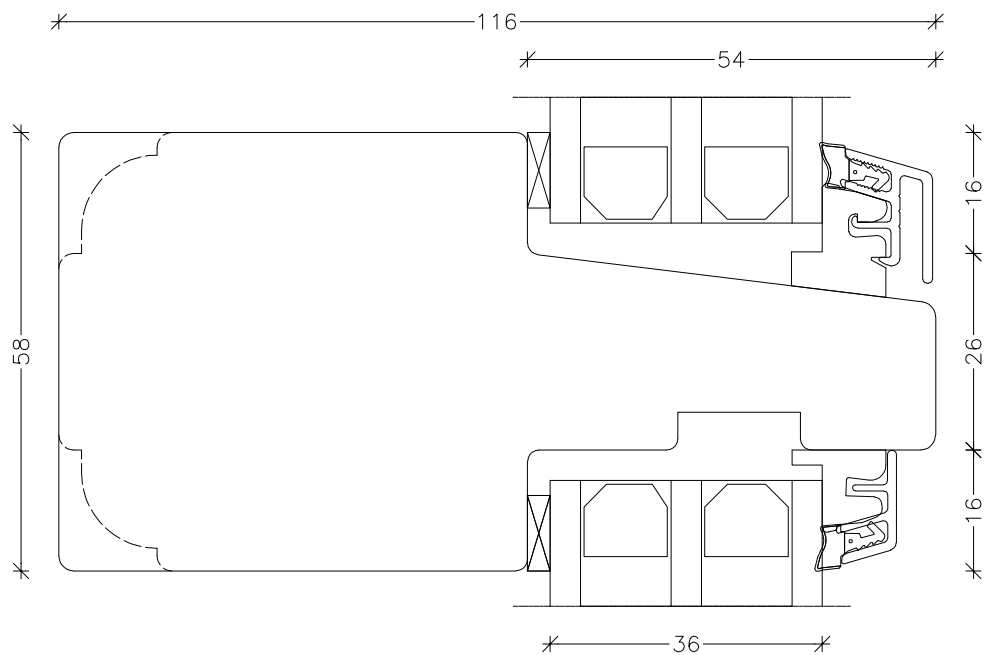

EMNE: Trø 3-lags  
Snit overkarm, fast

TEGN.NR.: L6-3L-Trø

SIGN.: FA

DATO: 14-03-2016

REV.NR.: 1

MÅL.: 1:1

**Unik**  **Funkis**  
Vinduer & Døre

Livøvej 10 · 8800 Viborg · Tlf.: 86621888  
www.unikfunkis.dk · info@unikfunkis.dk