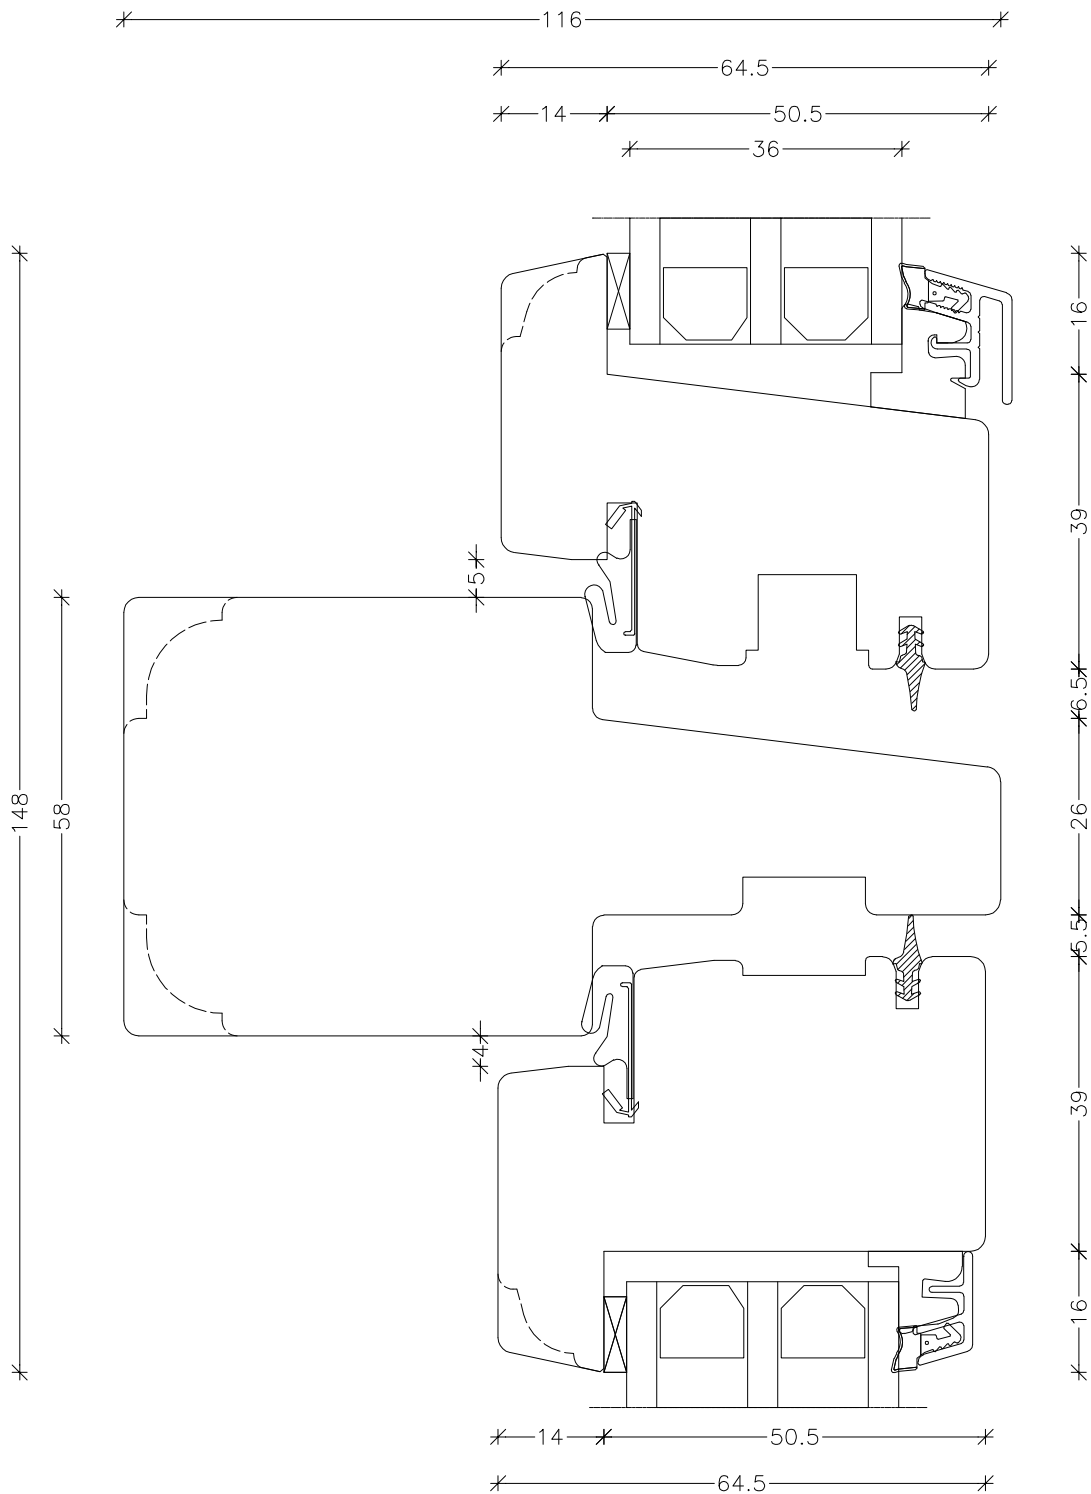

EMNE: Trø 3-lags  
Snit overkarm og ramme

TEGN.NR.: L1-3L-Trø

SIGN.: FA

DATO: 07-06-2021

REV.NR.: 3

MÅL.: 1:1

**Unik Funkis**  
Vinduer & Døre

Livøvej 10 · 8800 Viborg · Tlf.: 86621888  
www.unikfunkis.dk · info@unikfunkis.dk