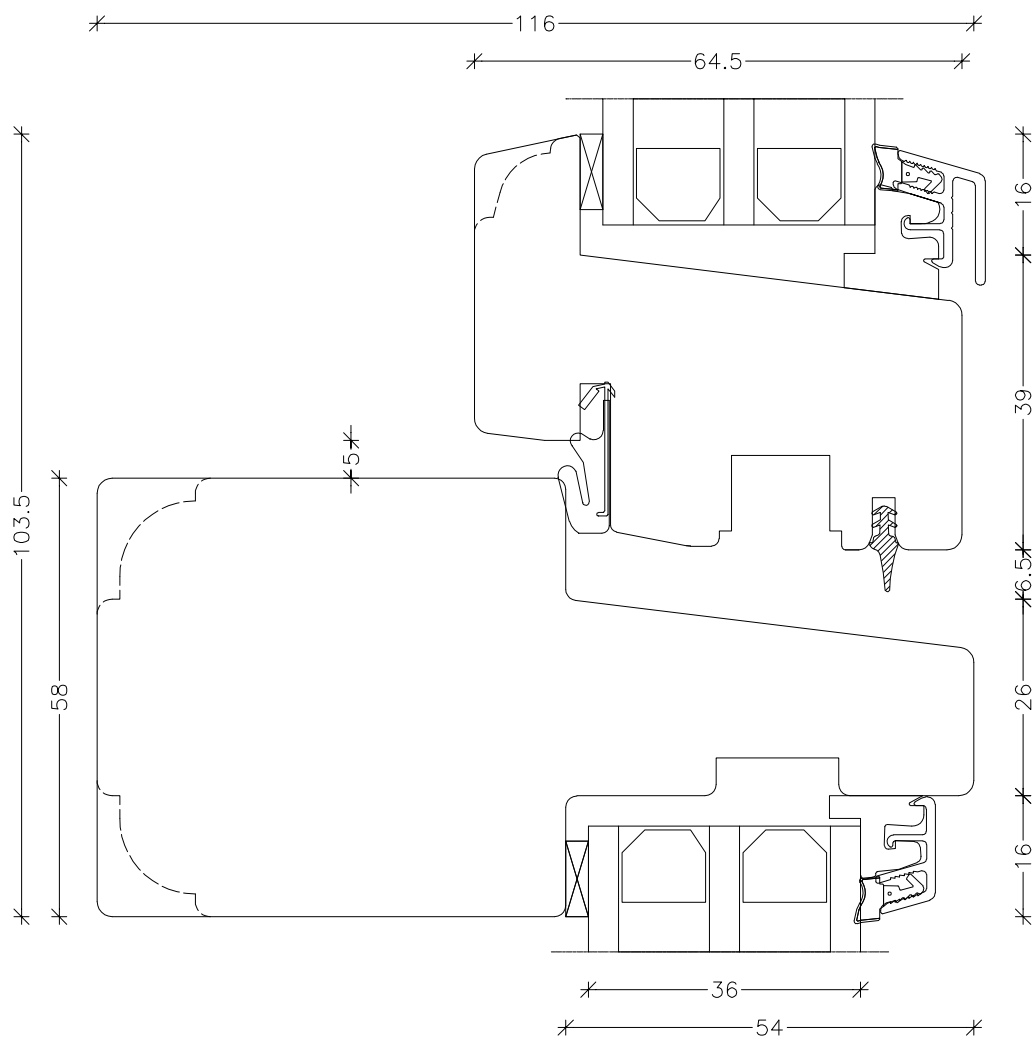

EMNE: Træ 3-lags  
Snit venstre sidekarm, fast

TEGN.NR.: V6-3L-Træ

SIGN.: FA

DATO: 27-02-2018

REV.NR.: 2

MÅL.: 1:1

**Unik**  **Funkis**  
Vinduer & Døre

Livøvej 10 · 8800 Viborg · Tlf.: 86621888  
www.unikfunkis.dk · info@unikfunkis.dk