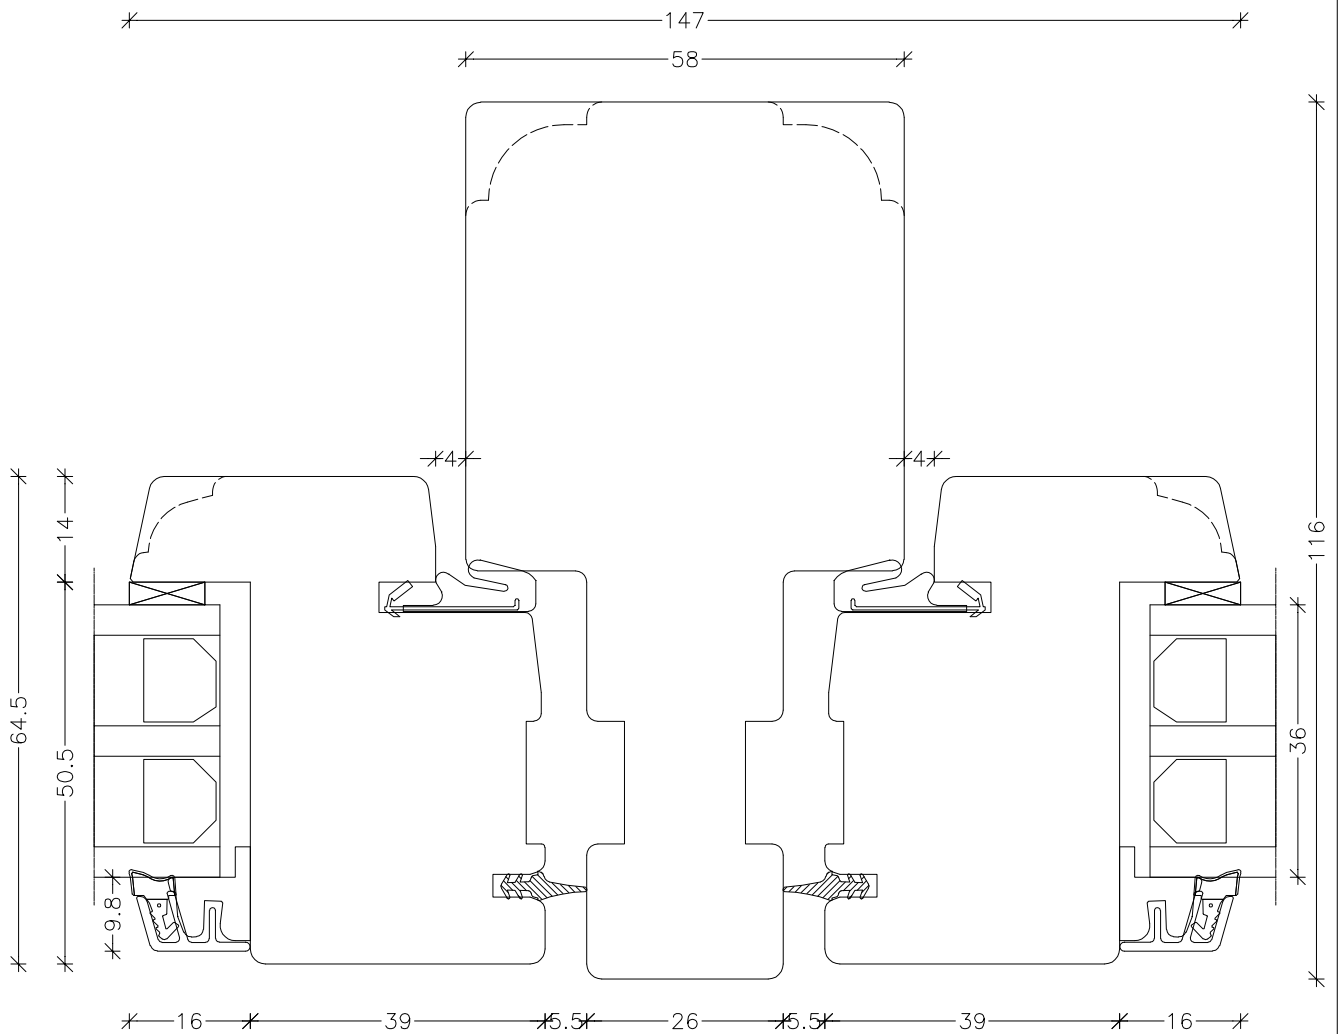

EMNE: Trø 3-lags  
Snit venstre sidekarm og ramme

TEGN.NR.: V1-3L-Trø

SIGN.: FA

DATO: 14-03-2016

REV.NR.: 1

MÅL.: 1:1

**Unik Funkis**  
Vinduer & Døre

Livøvej 10 · 8800 Viborg · Tlf.: 86621888  
www.unikfunkis.dk · info@unikfunkis.dk