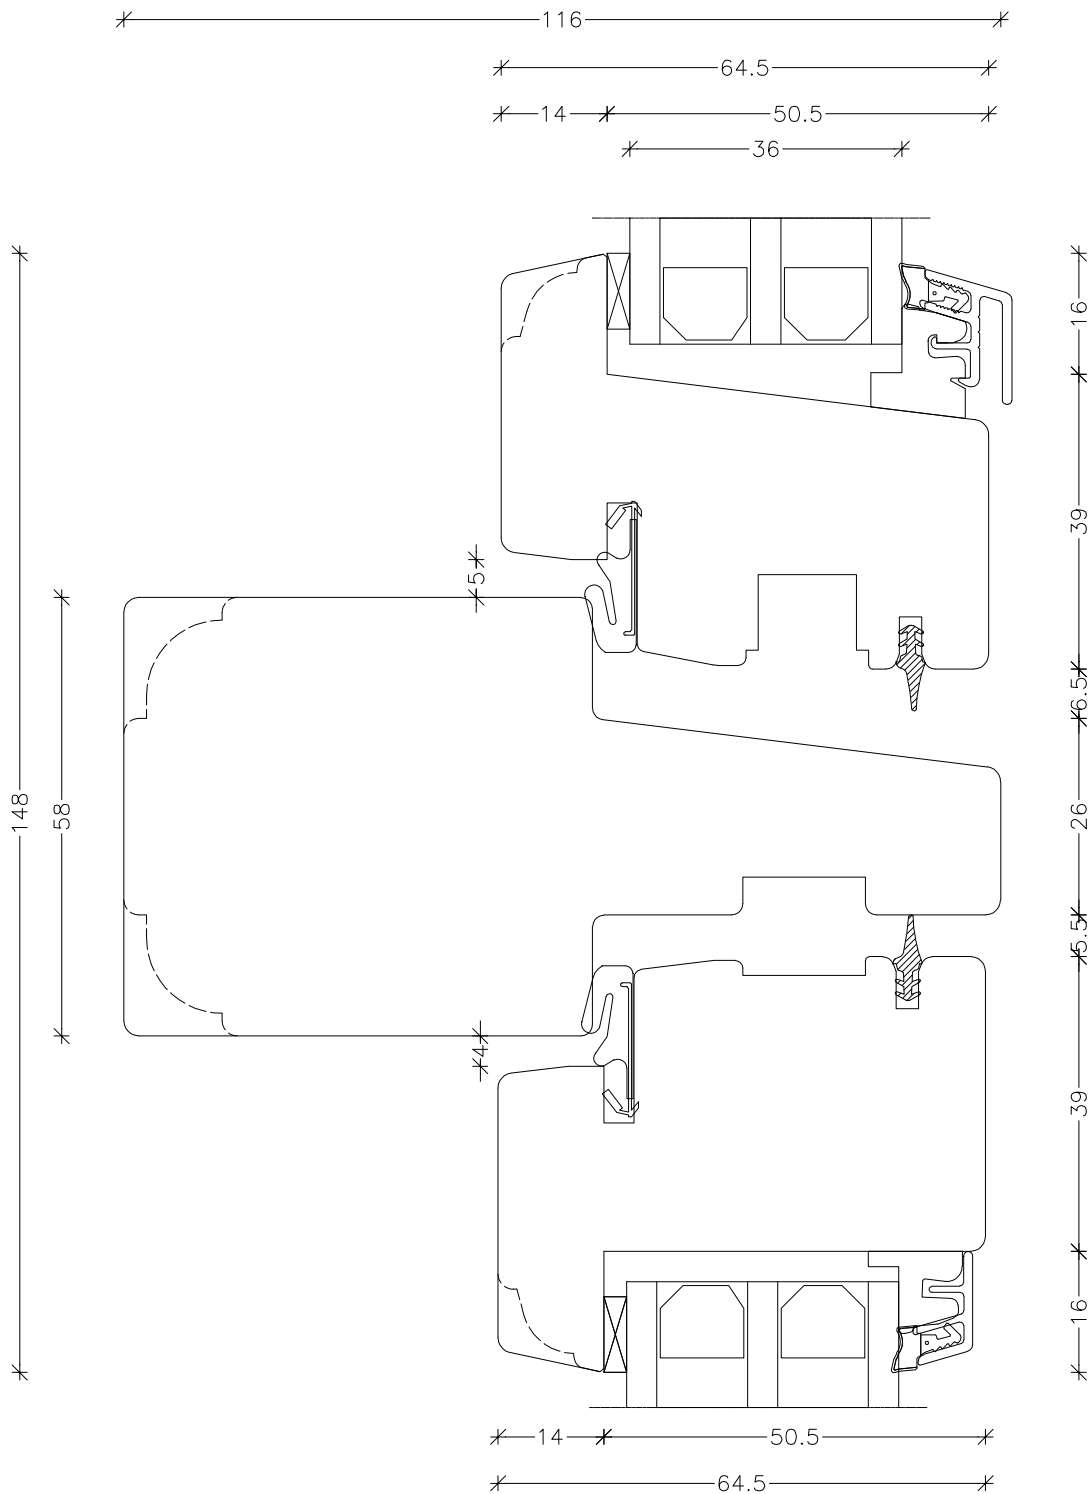

EMNE: Træ 3-lags  
Snit vandret post, ramme & fast

TEGN.NR.: L2-3L-Træ

SIGN.: FA

DATO: 07-06-2021

REV.NR.: 2

MÅL.: 1:1

**Unik**  **Funkis**  
Vinduer & Døre

Livøvej 10 · 8800 Viborg · Tlf.: 86621888  
www.unikfunkis.dk · info@unikfunkis.dk