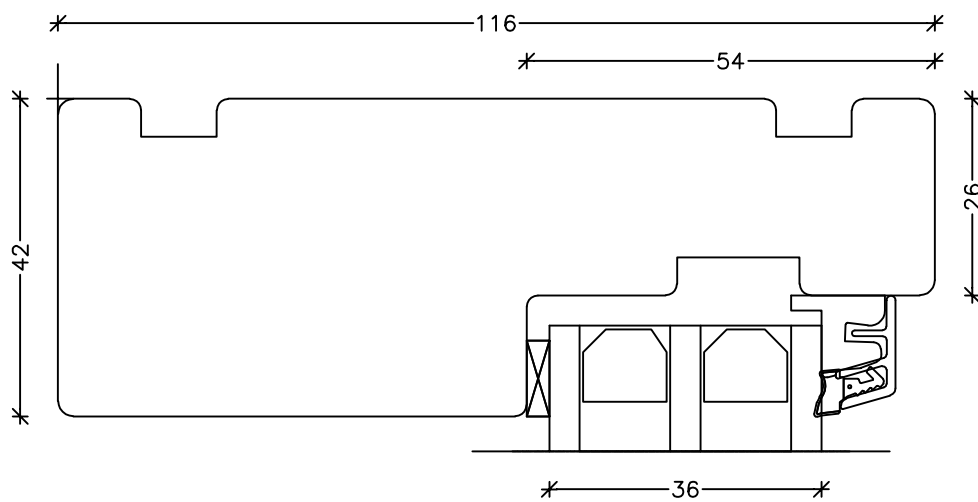

EMNE: Træ 3-lags  
Snit underkarm, fast

TEGN.NR.: L3-3L-Træ

SIGN.: DDK

DATO: 13-09-2017

REV.NR.: 1

MÅL.: 1:1

**Unik**  **Funkis**  
Vinduer & Døre

Livøvej 10 · 8800 Viborg · Tlf.: 86621888  
www.unikfunkis.dk · info@unikfunkis.dk