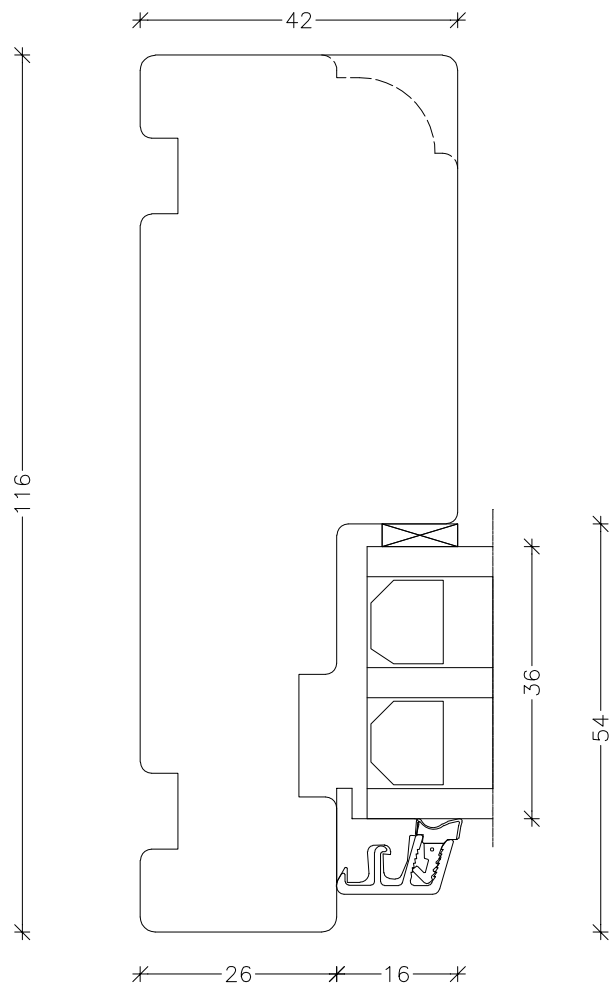

EMNE: Træ 3-lags  
Snit lodret post, ramme & fast

TEGN.NR.: V3-3L-Træ

SIGN.: FA

DATO: 14-03-2016

REV.NR.: 1

MÅL.: 1:1

**Unik Funkis**  
Vinduer & Døre

Livøvej 10 · 8800 Viborg · Tlf.: 86621888  
www.unikfunkis.dk · info@unikfunkis.dk